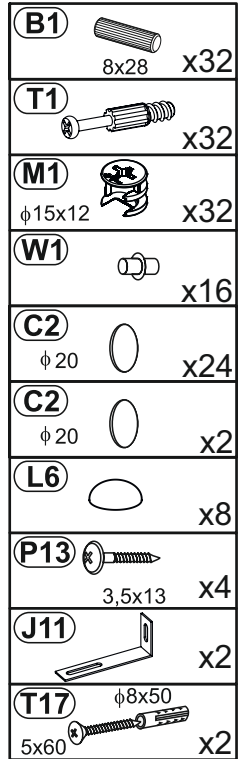

Info@bega-bbk.de

LE TRI + FACILE

FR

Donnez ou recyclez vos meubles.

Association ou Magasin ou Déchèterie

<https://quefairedemesdechets.fr>

Nr				pcs	
1	1368	330	16	2	2
2	278	326	16	2	1
3	544	396	20	4	1
4	528	308	16	2	1
5	734	244	16	1	1
6	734	325	16	2	3
7	800	330	16	1	2
8	800	330	16	1	2
9	766	309	16	1	3
10	766	309	16	1	3
11	1367	780	2	1	2
12	375	300	16	4	2/3

0 10 20 30 40 50 60 70 80 90 100 110 120 130 140 150 160 170 180 190 200

1

2

3

4

M1
φ15x12 x8

K5s
7x50 x4

5

M1
φ15x12 x4

6 **M1**
φ15x12  **x8**

7 **M1**
φ15x12  **x6**

8

9

10

11

12