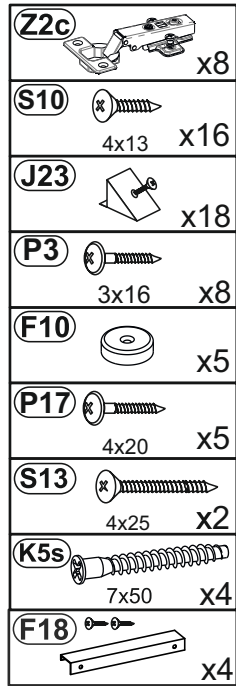

Info@bega-bbk.de

LE TRI + FACILE

FR

Donnez ou recyclez vos meubles.

Association ou Magasin ou Déchèterie

<https://quefairedemesdechets.fr>

Nr				pcs	
1	1368	330	16	2	2
2	278	326	16	2	1
3	544	396	20	4	1
4	528	308	16	2	1
5	734	244	16	1	1
6	734	325	16	2	3
7	800	330	16	1	2
8	800	330	16	1	2
9	766	309	16	1	3
10	766	309	16	1	3
11	1367	780	2	1	2
12	375	300	16	4	2/3

0 10 20 30 40 50 60 70 80 90 100 110 120 130 140 150 160 170 180 190 200

1

2

3

4

M1
φ15x12 x8

K5s
7x50 x4

5

M1
φ15x12 x4

6 **M1**
φ15x12  **x8**

7 **M1**
φ15x12  **x6**

8

9

10

11

12