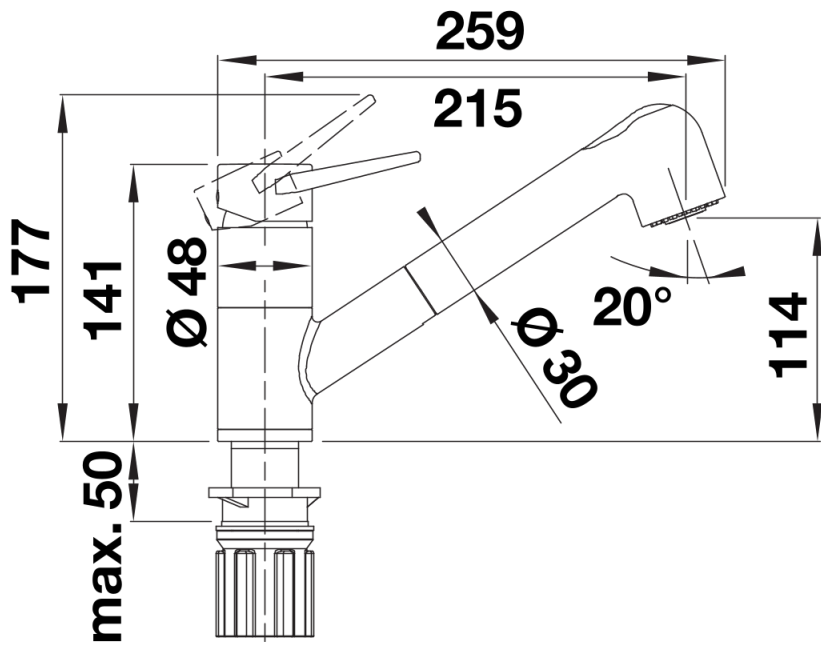

Lieferumfang

- 180° schwenkbarer Auslauf für größere Reichweite
- Ø 35 mm Armaturenbohrung erforderlich
- Mit Keramikscheiben-Kartusche
- Schlauchauszug aus Kunststoff
- Nylonummantelter Brauseschlauch
- Schlauchgewicht für zuverlässigen Rückzug
- Flexible Anschlussrohre, 700 mm lang und 3/8"-Mutter
- Stabilisierungsplatte zur Erhöhung der Standfestigkeit der Armatur beim Einbau in Edelstahlspülen
- Mit Rückschlagventil und damit garantiert rücklaufsicher nach EN 1717

Details

Schwenkbereich

Seitenansicht