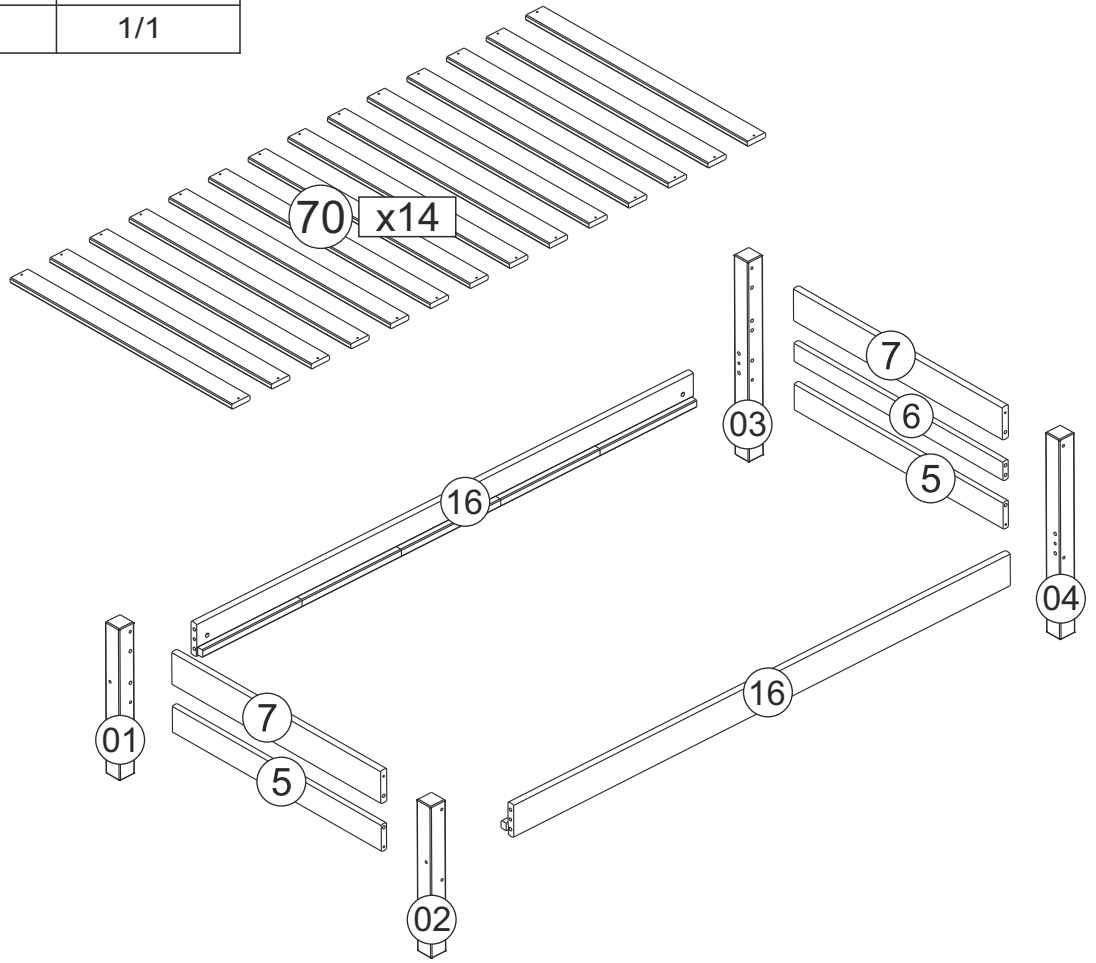

## BED 90X200CM

0025610003/01 - WEIß / WHITE

0025610003/02 - GRAU / GREY

0025610003/03 - DUNKELBLAU / NAVY BLUE

0025610003/04 - GRÜN / GREEN

0025610003/05 - NATURFARBEN / NATURAL

TEIL NUMMER PIECE NUMBER	MENGE AMOUNT	PAKET BOX
01	01	1/1
02	01	1/1
03	01	1/1
04	01	1/1
05	02	1/1
06	01	1/1
07	02	1/1
16	02	1/1
70	14	1/1

A	 <p style="text-align: right;">1/4 X 110</p>	04
B	 <p style="text-align: right;">1/4</p>	04
C	 <p style="text-align: right;">7 x 100</p>	08
D	 <p style="text-align: right;">ø10 x 40</p>	20
E	 <p style="text-align: right;">78mm</p>	02
F	 <p style="text-align: right;">4,0 x 35</p>	28
G		01

**1**

D x 20  
  
 ø10 x 40

**2**

C x 04  
  
 7 x 100

G x 01  

**3**C x 04  
7 x 100

G x 01

**4**A x 04  
1/4 x 110

B x 04

G x 01

5

E x 02  
7,8cm  
78mm

F x 28  
4,0 x 35