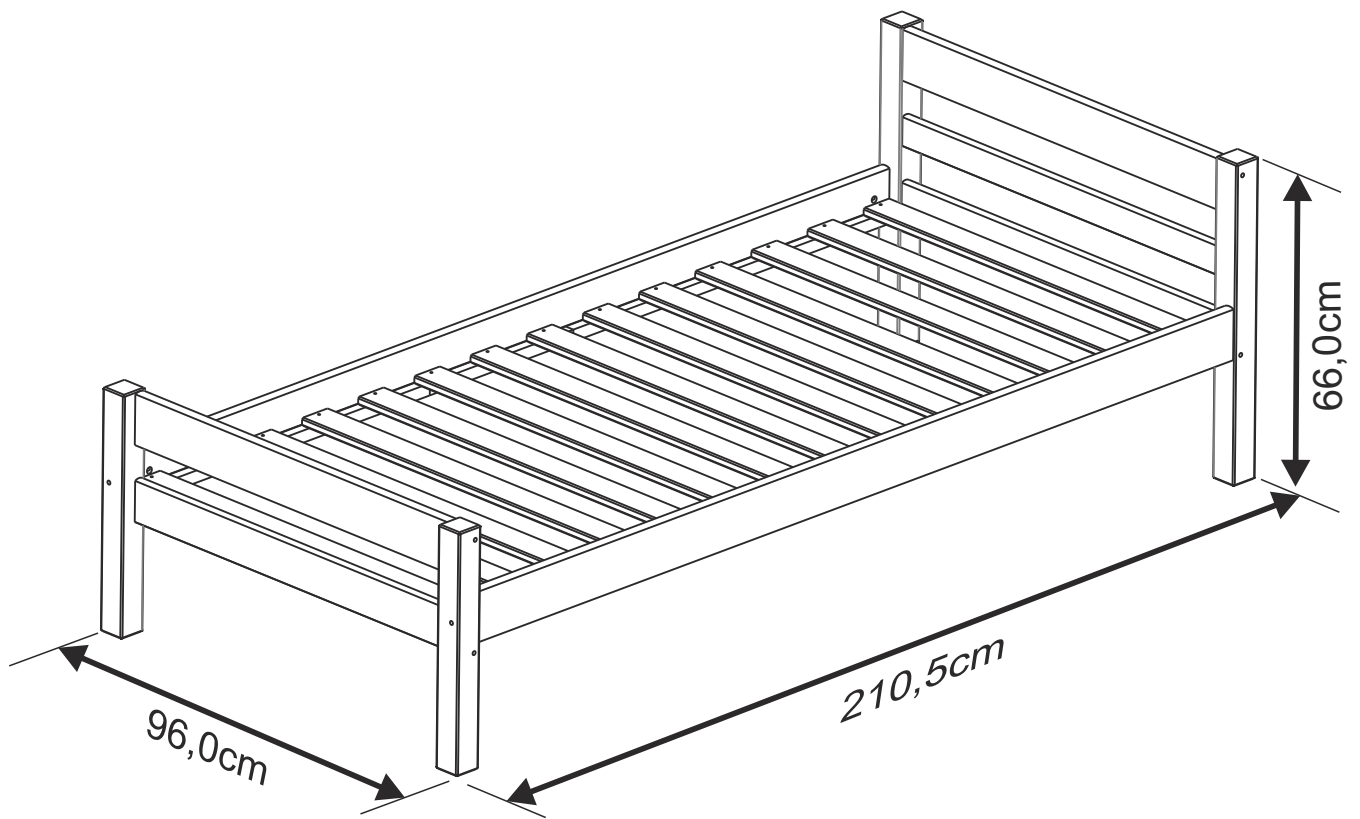

## BED 90X200CM

0025610003/01 - WEIß / WHITE

0025610003/02 - GRAU / GREY

0025610003/03 - DUNKELBLAU / NAVY BLUE

0025610003/04 - GRÜN / GREEN

0025610003/05 - NATURFARBEN / NATURAL

TEIL NUMMER PIECE NUMBER	MENGE AMOUNT	PAKET BOX
01	01	1/1
02	01	1/1
03	01	1/1
04	01	1/1
05	02	1/1
06	01	1/1
07	02	1/1
16	02	1/1
70	14	1/1

A	 <p style="text-align: right;">1/4 X 110</p>	04
B	 <p style="text-align: right;">1/4</p>	04
C	 <p style="text-align: right;">7 x 100</p>	08
D	 <p style="text-align: right;">ø10 x 40</p>	20
E	 <p style="text-align: right;">78mm</p>	02
F	 <p style="text-align: right;">4,0 x 35</p>	28
G		01

**1**

D x 20  
  
 ø10 x 40

**2**

C x 04  
  
 7 x 100

G x 01  

**3**C x 04  
7 x 100

G x 01

**4**A x 04  
1/4 x 110

B x 04

G x 01

5

E x 02  
7,8cm  
78mm

F x 28  
4,0 x 35