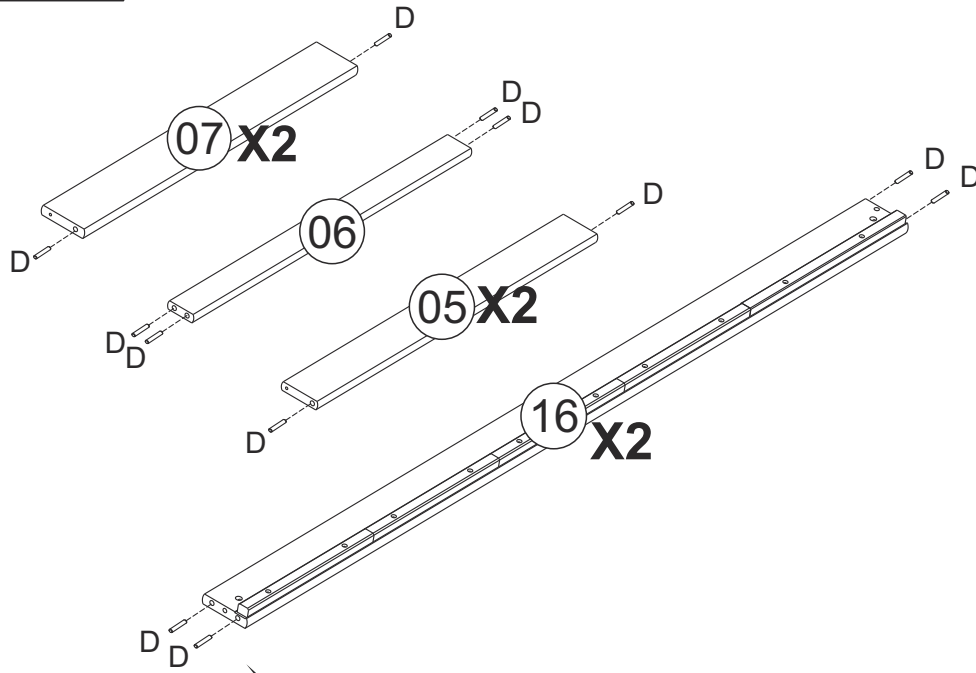

## BED 90X200CM

0025610003/01 - WEIß / WHITE

0025610003/02 - GRAU / GREY

0025610003/03 - DUNKELBLAU / NAVY BLUE

0025610003/04 - GRÜN / GREEN

0025610003/05 - NATURFARBEN / NATURAL

TEIL NUMMER PIECE NUMBER	MENGE AMOUNT	PAKET BOX
01	01	1/1
02	01	1/1
03	01	1/1
04	01	1/1
05	02	1/1
06	01	1/1
07	02	1/1
16	02	1/1
70	14	1/1

A	 <p style="text-align: right;">1/4 X 110</p>	04
B	 <p style="text-align: right;">1/4</p>	04
C	 <p style="text-align: right;">7 x 100</p>	08
D	 <p style="text-align: right;">ø10 x 40</p>	20
E	 <p style="text-align: right;">78mm</p>	02
F	 <p style="text-align: right;">4,0 x 35</p>	28
G		01

**1**

D x 20  
  
 ø10 x 40

**2**

C x 04  
  
 7 x 100

G x 01  

**3**C x 04  
7 x 100

G x 01

**4**A x 04  
1/4 x 110

B x 04

G x 01

5

E x 02  
7,8cm  
78mm

F x 28  
4,0 x 35