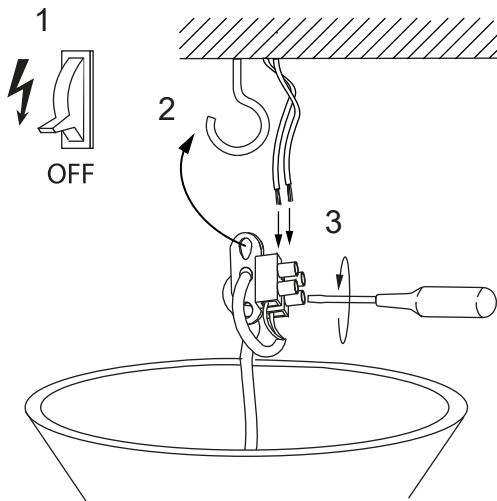

CALYPS

15413

**ANETA**  
**LIGHTING**  
LIGHTS FOR HOME AND WORK SINCE 1947

1

2

3

4

**6** alt. A  
**Inkoppling direkt till strömkablar**  
**Installasjon direkt till strömledning**  
**Kytetään suoraan**  
**Installation directly to supply cable**

**6** alt. B  
**Lamputtag (medföljer ej)**  
**Lampeuttak (ikke inkludert)**  
**Valaisinpistorasia (ei sis.)**  
**Luminaire socket (not included)**

**7**

SE: Rengöring:  
 Torkas med torr trasa.

NO: Rengjøring:  
 Tørkes av med tørr klut.