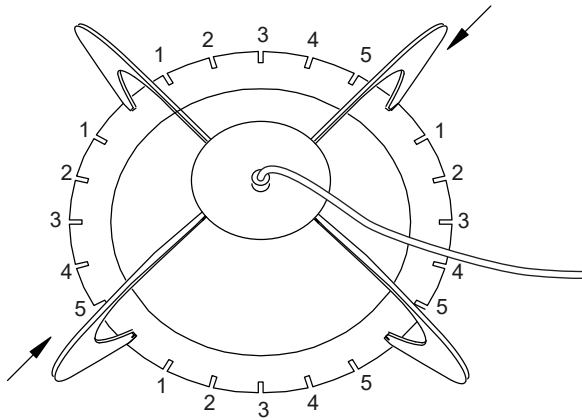

CALYPS

15413

**ANETA**  
**LIGHTING**  
LIGHTS FOR HOME AND WORK SINCE 1947

1

2

3

4

**6** alt. A  
**Inkoppling direkt till strömkablar**  
**Installasjon direkt till strömledning**  
**Kytetään suoraan**  
**Installation directly to supply cable**

**6** alt. B  
**Lamputtag (medföljer ej)**  
**Lampeuttak (ikke inkludert)**  
**Valaisinpistorasia (ei sis.)**  
**Luminaire socket (not included)**

**7**

SE: Rengöring:  
 Torkas med torr trasa.

NO: Rengjøring:  
 Tørkes av med tørr klut.