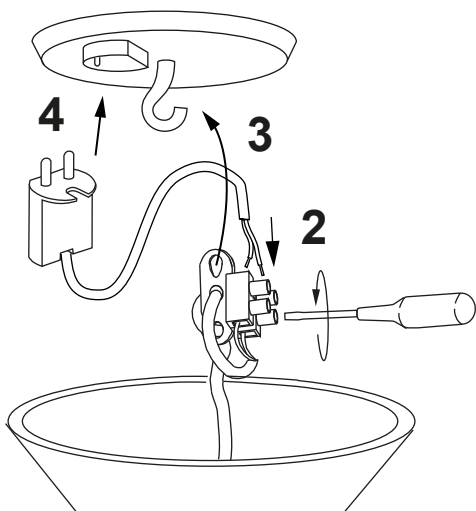

CALYPS

15413

**ANETA**  
**LIGHTING**  
LIGHTS FOR HOME AND WORK SINCE 1947

1

2

3

4

**6** alt. A  
**Inkoppling direkt till strömkablar**  
**Installasjon direkt till strömledning**  
**Kytetään suoraan**  
**Installation directly to supply cable**

**6** alt. B  
**Lamputtag (medföljer ej)**  
**Lampeuttak (ikke inkludert)**  
**Valaisinpistorasia (ei sis.)**  
**Luminaire socket (not included)**

**7**

SE: Rengöring:  
 Torkas med torr trasa.

NO: Rengjøring:  
 Tørkes av med tørr klut.