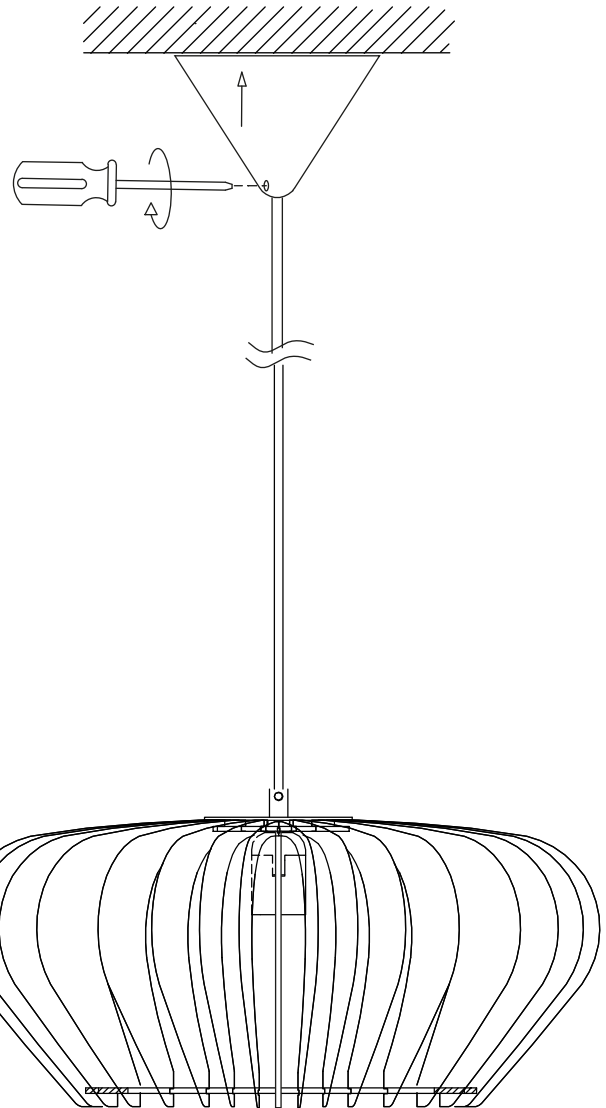

CALYPS

15413

**ANETA**  
**LIGHTING**  
LIGHTS FOR HOME AND WORK SINCE 1947

1

2

3

4

**6** alt. A  
**Inkoppling direkt till strömkablar**  
**Installasjon direkt till strömledning**  
**Kytetään suoraan**  
**Installation directly to supply cable**

**6** alt. B  
**Lamputtag (medföljer ej)**  
**Lampeuttak (ikke inkludert)**  
**Valaisinpistorasia (ei sis.)**  
**Luminaire socket (not included)**

**7**

SE: Rengöring:  
 Torkas med torr trasa.

NO: Rengjøring:  
 Tørkes av med tørr klut.