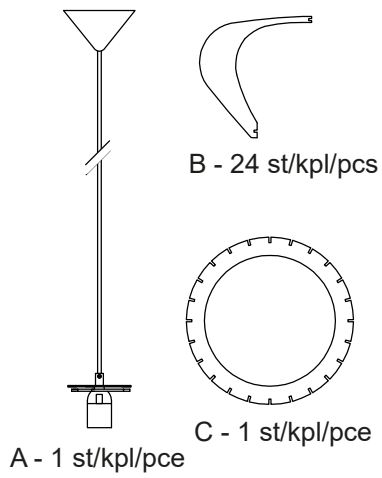

CALYPS

15413

**ANETA**  
**LIGHTING**  
LIGHTS FOR HOME AND WORK SINCE 1947

1

2

3

4

**6** alt. A  
**Inkoppling direkt till strömkablar**  
**Installasjon direkt till strömledning**  
**Kytetään suoraan**  
**Installation directly to supply cable**

**6** alt. B  
**Lamputtag (medföljer ej)**  
**Lampeuttak (ikke inkludert)**  
**Valaisinpistorasia (ei sis.)**  
**Luminaire socket (not included)**

**7**

SE: Rengöring:  
 Torkas med torr trasa.

NO: Rengjøring:  
 Tørkes av med tørr klut.