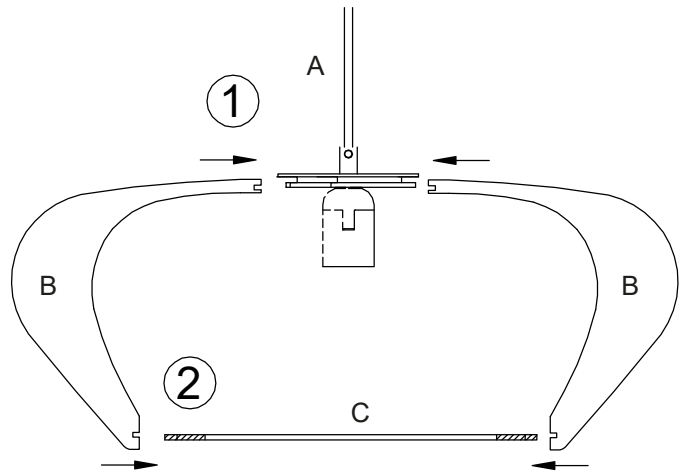

CALYPS

15413

**ANETA**  
**LIGHTING**  
LIGHTS FOR HOME AND WORK SINCE 1947

1

2

3

4

**6** alt. A  
**Inkoppling direkt till strömkablar**  
**Installasjon direkt till strömledning**  
**Kytetään suoraan**  
**Installation directly to supply cable**

**6** alt. B  
**Lamputtag (medföljer ej)**  
**Lampeuttak (ikke inkludert)**  
**Valaisinpistorasia (ei sis.)**  
**Luminaire socket (not included)**

**7**

SE: Rengöring:  
 Torkas med torr trasa.

NO: Rengjøring:  
 Tørkes av med tørr klut.