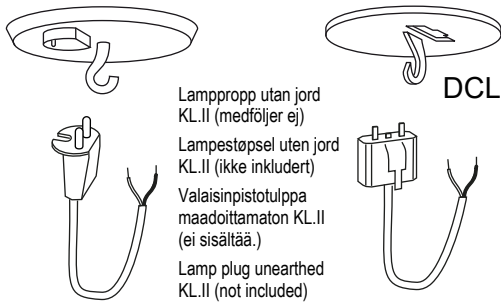

CALYPS

15413

**ANETA**  
**LIGHTING**  
LIGHTS FOR HOME AND WORK SINCE 1947

1

2

3

4

**6** alt. A  
**Inkoppling direkt till strömkablar**  
**Installasjon direkt till strömledning**  
**Kytetään suoraan**  
**Installation directly to supply cable**

**6** alt. B  
**Lamputtag (medföljer ej)**  
**Lampeuttak (ikke inkludert)**  
**Valaisinpistorasia (ei sis.)**  
**Luminaire socket (not included)**

**7**

SE: Rengöring:  
 Torkas med torr trasa.

NO: Rengjøring:  
 Tørkes av med tørr klut.