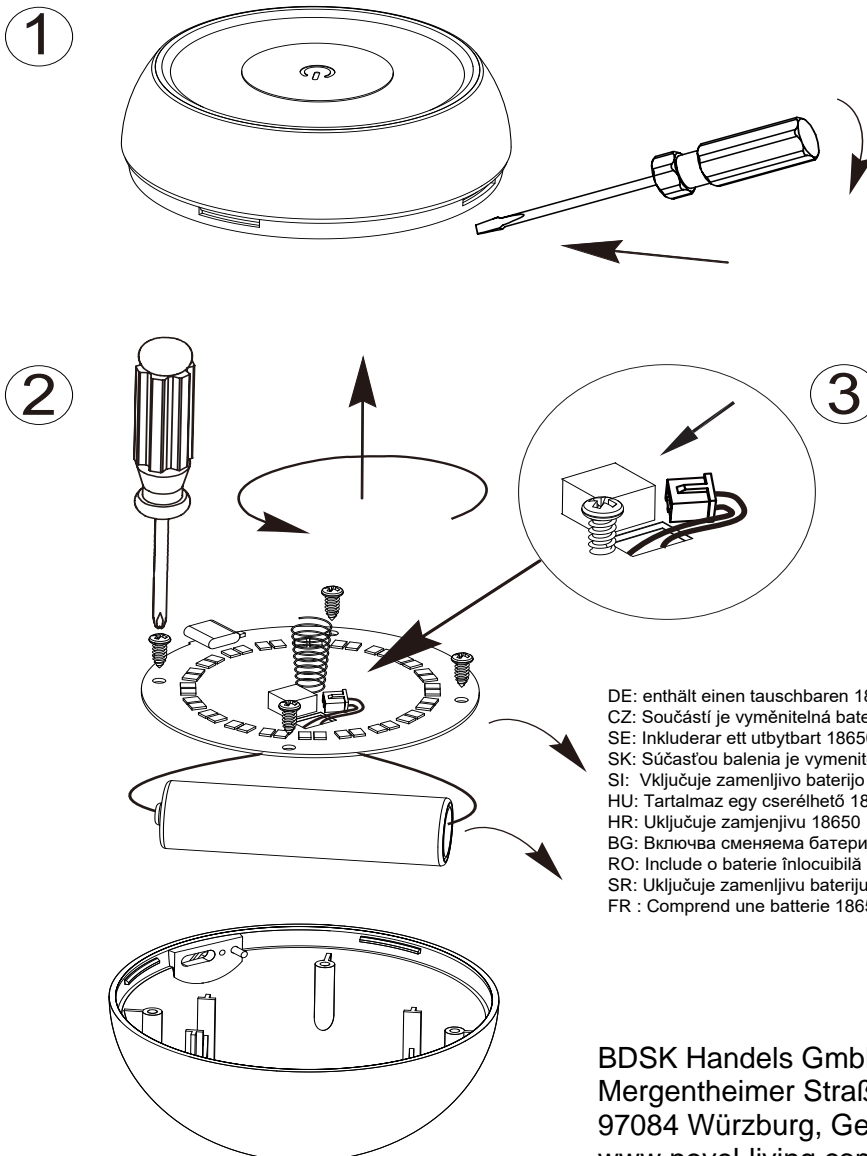

DE: enthält einen tauschbaren 18650 Akku 1800mAh mit JST-Stecker XHP-2
CZ: Součástí je vyměnitelná baterie 18650 1800mAh s konektorem JST XHP-2
SE: Inkluderar ett utbytbart 18650 1800mAh-batteri med JST-kontakt XHP-2
SK: Súčasťou balenia je vymeniteľná batéria 18650 s kapacitou 1800 mAh s konektorom JST XHP-2
SI: Vključuje zamenljivo baterijo 18650 1800 mAh z JST priključkom XHP-2
HU: Tartalmaz egy cserélhető 18650 1800mAh akkumulátort JST XHP-2 csatlakozóval
HR: Uključuje zamjenjivu 18650 1800mAh bateriju s JST konektorom XHP-2
BG: Включва сменяема батерия 18650 1800mAh с JST конектор XHP-2
RO: Include o baterie înlocuibilă 18650 de 1800 mAh cu conector JST XHP-2
SR: Uključuje zamenljivu bateriju 18650 od 1800mAh sa JST konektorom XHP-2
FR : Comprend une batterie 18650 de 1800 mAh remplaçable avec connecteur JST XHP-2

BDSK Handels GmbH & Co. KG
Mergentheimer Straße 59
97084 Würzburg, Germany
www.novel-living.com
info@xxxlutz.at