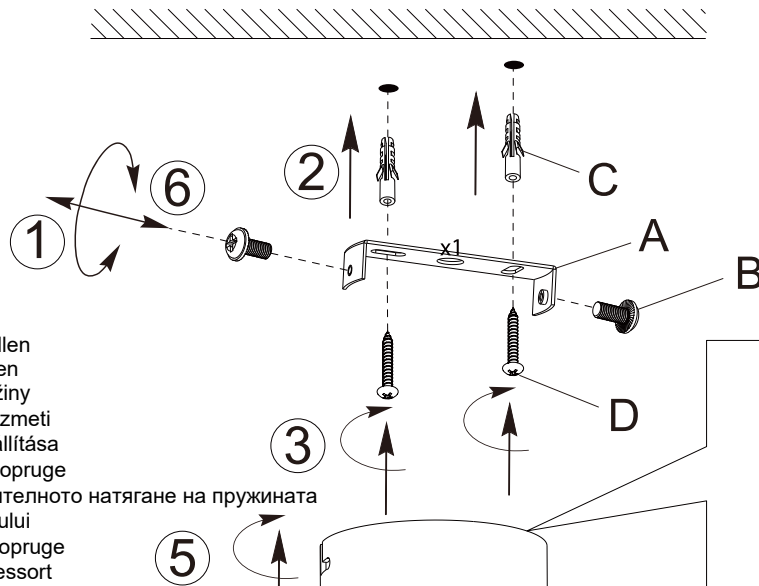

Code	spare parts
A	 x1
B	 x2
C	 x2
D	 x2
E	 x1
F	 x1

DE: Federvorspannung einstellen
 SE: Justera fjäderförspänningen
 SK: Nastavenie predpätia pružiny
 SI: Prilagodite prednapetost vzmeti
 HU: Rugó előfeszítésének beállítása
 HR: Podesite prednaprezanje opruge
 BG: Регулиране на предварителното натягане на пружината
 RO: Reglați preîncărcarea arcului
 SR: Podesite prednaprezanje opruge
 FR : Ajuster la précharge du ressort

 1x Plug Type A USB-Output: DC 5V,0.5A	Included	
	Not included	X

DE: Lichtquelle nicht austauschbar
 CZ: Žárovku nelze vyměnit
 SE: Ljuskällan är inte utbytbar
 SK: Nevymeniteľný svetelný zdroj
 SI: Svetlobnega vira ni mogoče zamenjati
 HU: Az izzó nem cserélhető
 HR: Izvor svjetlosti nije zamjenjiv
 BG: Светлинният източник не се сменя
 RO: Sursa de lumină nu se poate înlocui
 SR: Izvor svetla se ne može menjati
 FR: Ampoule non remplaçable