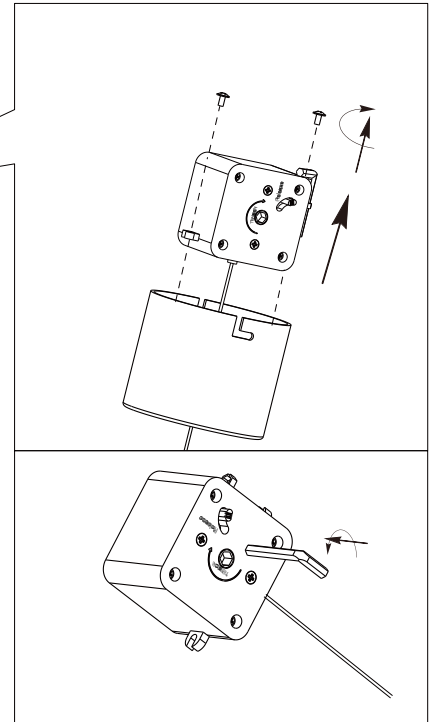

Code	spare parts
A	 x1
B	 x2
C	 x2
D	 x2
E	 x1
F	 x1

DE: Federvorspannung einstellen
 SE: Justera fjäderförspänningen
 SK: Nastavenie predpätia pružiny
 SI: Prilagodite prednapetost vzmeti
 HU: Rugó előfeszítésének beállítása
 HR: Podesite prednaprezanje opruge
 BG: Регулиране на предварителното натягане на пружината
 RO: Reglați preîncărcarea arcului
 SR: Podesite prednaprezanje opruge
 FR : Ajuster la précharge du ressort

DE: Feder lösen
 SE: Frigöringsfjäder
 SK: Uvoľňovacia pružina
 SI: Sprostitutvena vzmet
 HU: Kioldórugó
 HR: Otpuštajuća opruga
 BG: Освобождаваща пружина
 RO: Arc de eliberare
 SR: Otpuštanje opruge
 FR : Ressort de déclenchement