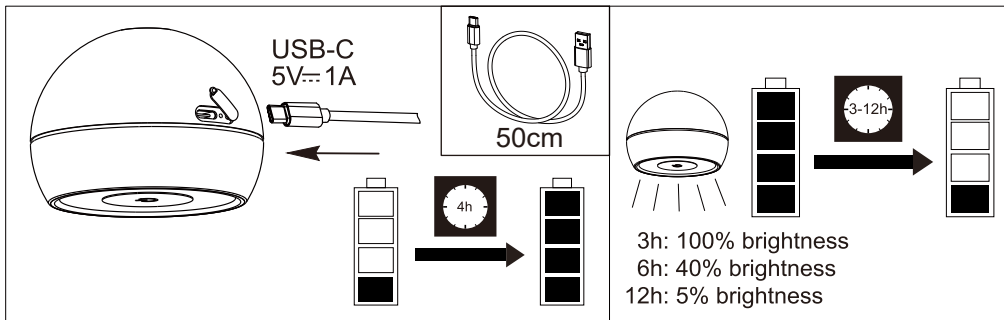

DE: Akkuwechsel / CZ: Výměna baterie / SE: Batteribyte / SK: Výměna batérie / SI: Zamenjava baterije / HU: Akkumulátorcseré / HR: Zamjena baterije / BG: Смяна на батерията / RO: Înlocuirea bateriei / SR: Zamena baterije / FR : remplacement de la batterie