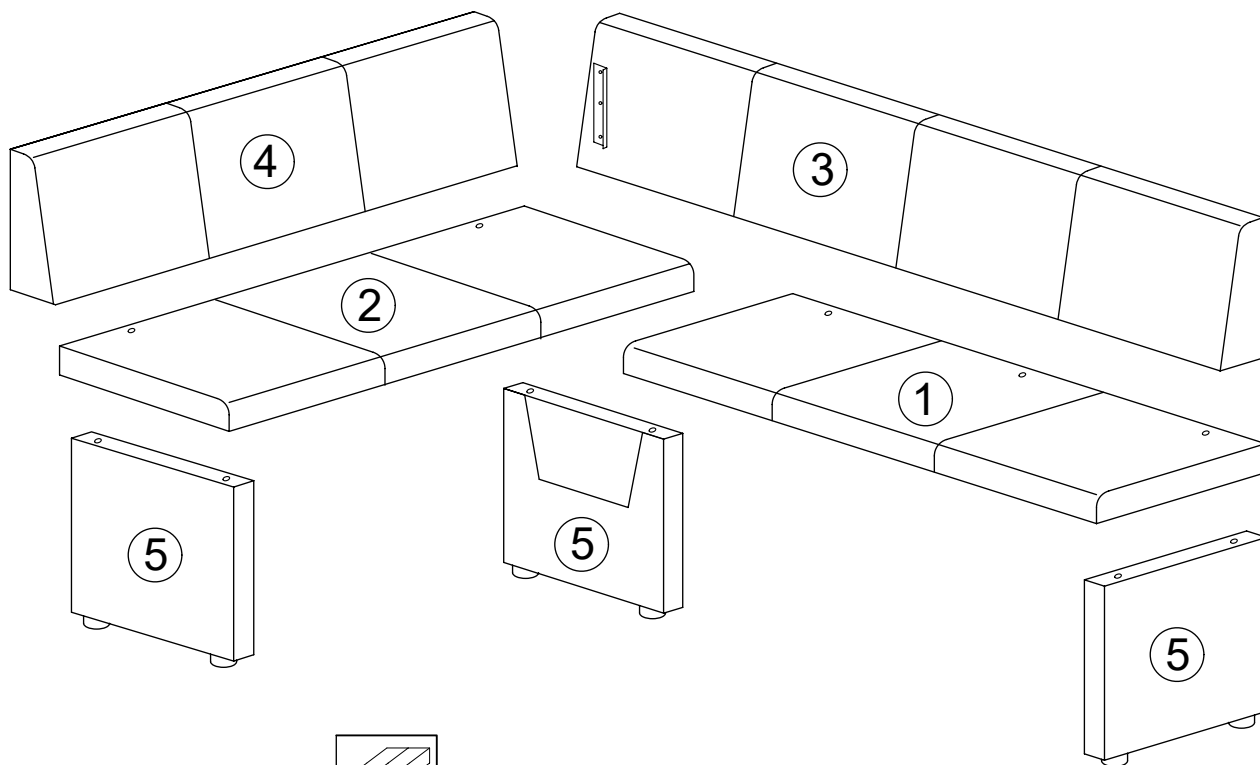

# TURIN REB

Hela Tische Möbel Vertriebs GmbH  
Scheidkamp 14, D-32584 Löhne  
service@hela-tische.de

1	1x	1400x610mm	2/2
2	1x	1400x610mm	2/2
3	1x	2000x420mm	1/2
4	1x	1330x420mm	1/2
5	3x	580x405mm	1/2

 2/2	<b>A</b> M8x100	<b>B</b> M8x80	<b>C</b> M8	<b>D</b> M8
	 11x	 2x	 2x	 15x

I.

1.

B	M8x80
	2x
C	M8
	2x
D	M8
	4x

2.

# IV.

7.

**LE TRI  
+ FACILE**

**BAC  
DE  
TRI**

*Séparez les éléments avant de trier*