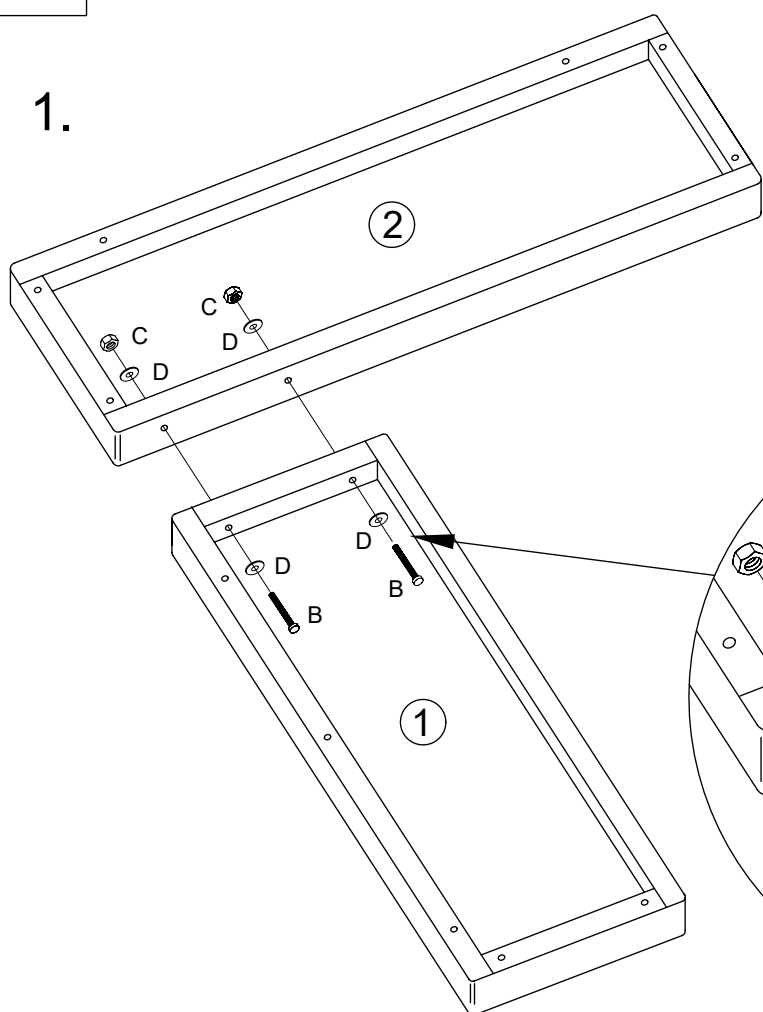

# TURIN REB

Hela Tische Möbel Vertriebs GmbH  
Scheidkamp 14, D-32584 Löhne  
service@hela-tische.de

1	1x	1400x610mm	2/2
2	1x	1400x610mm	2/2
3	1x	2000x420mm	1/2
4	1x	1330x420mm	1/2
5	3x	580x405mm	1/2

 2/2	<b>A</b> M8x100	<b>B</b> M8x80	<b>C</b> M8	<b>D</b> M8
	 11x	 2x	 2x	 15x

I.

1.

B	M8x80
	2x
C	M8
	2x
D	M8
	4x

2.

# II.

3.

D	M8
	6x
A	M8x100
	6x

4.

# IV.

7.

**LE TRI  
+ FACILE**

**BAC  
DE  
TRI**

*Séparez les éléments avant de trier*