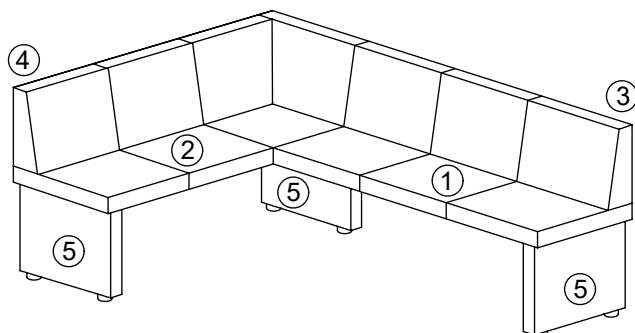

# TURIN REB

Hela Tische Möbel Vertriebs GmbH  
Scheidkamp 14, D-32584 Löhne  
service@hela-tische.de

1	1x	1400x610mm	2/2
2	1x	1400x610mm	2/2
3	1x	2000x420mm	1/2
4	1x	1330x420mm	1/2
5	3x	580x405mm	1/2

 2/2	<b>A</b> M8x100	<b>B</b> M8x80	<b>C</b> M8	<b>D</b> M8
	 11x	 2x	 2x	 15x

I.

1.

B	M8x80
	2x
C	M8
	2x
D	M8
	4x

2.