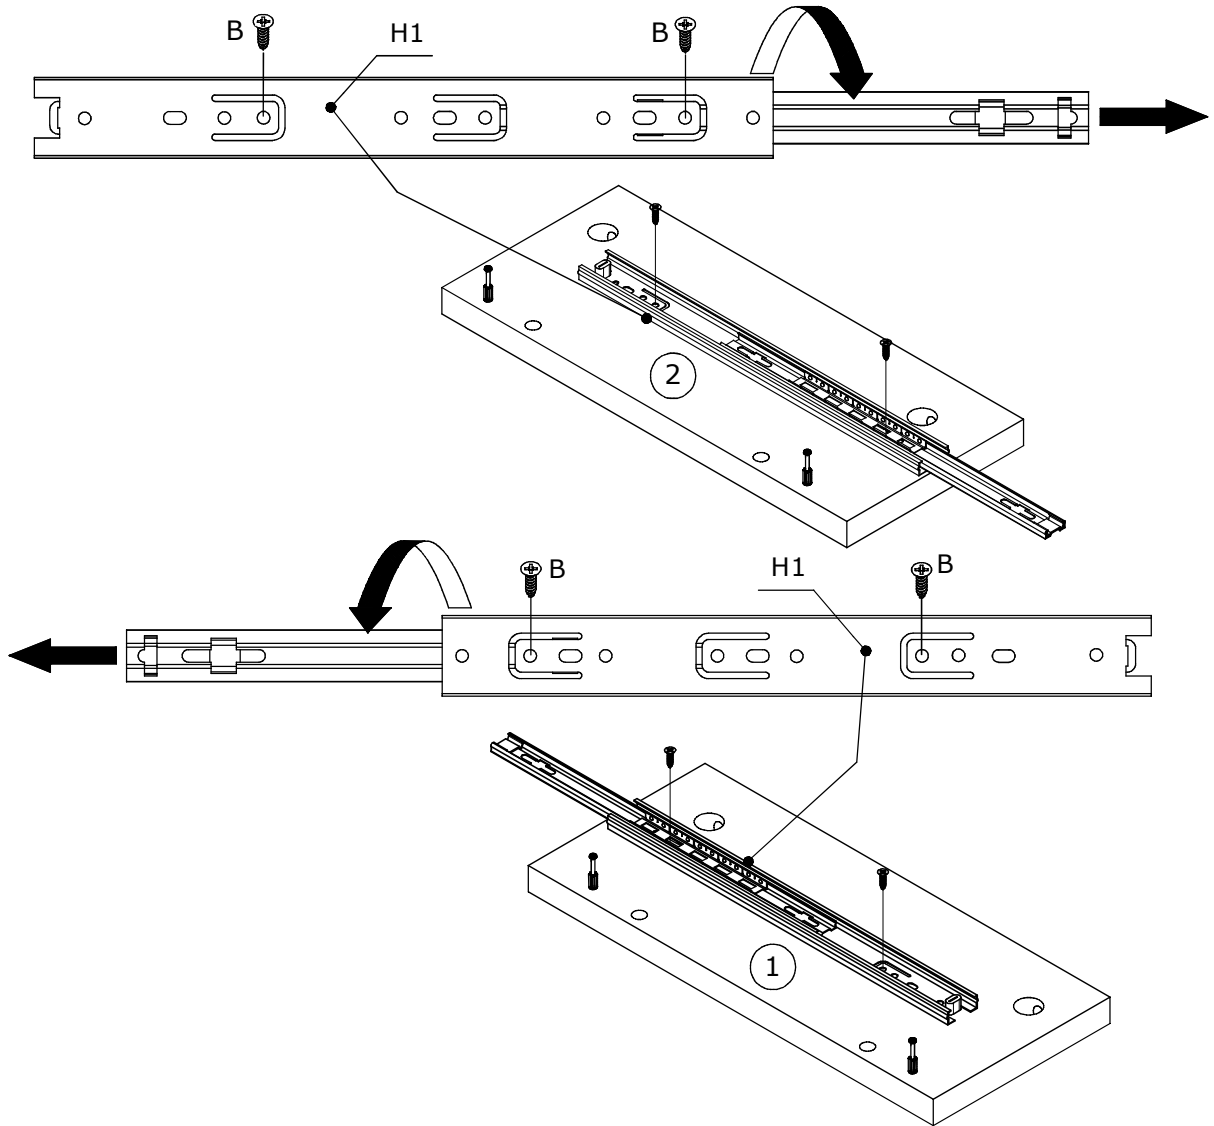

Tajo Nachtkommode 1 Schubkasten Art. 38-477-17

POL POWER Sp. Z o. o

ul. Poznanska, 113 A
PL 62-052 Kormoniki

POL POWER

Verkaufsbüro Deutschland
Pyrmonter Straße 78
D-32676 Lügde

Pos.	L	B	S	N	Colli
1	124	284	16	1	1/1
2	124	284	16	1	1/1
3	420	284	16	1	1/1
4	386	284	16	1	1/1
5	416	136	16	1	1/1
6	250	90	16	1	1/1
7	250	90	16	1	1/1
8	329	89	16	1	1/1
9	343	247	3	1	1/1

1

2

3

4

5

Ex4  Ø15x12 mm	Dx4  Ø17 mm	
---	--	---

6

Fx4  Ø7x44 mm	Bx4  Ø4x13 mm	J x2  69x50x16 mm	
--	--	--	---

7

8

9

Cx2  Ø4x35 mm		
--	--	---

10

Ex2  Ø15x12 mm	Dx2  Ø17 mm	
---	--	---

11

<p>H2x2</p>  <p>250x8x18 mm</p>	<p>Bx4</p>  <p>Ø4x13 mm</p>	
--	--	---