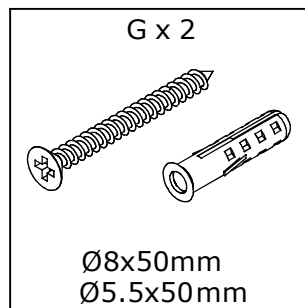

Tajo Nachtkommode 1 Schubkasten Art. 38-477-17

POL POWER Sp. Z o. o

ul. Poznanska, 113 A
PL 62-052 Kormoniki

POL POWER

Verkaufsbüro Deutschland
Pyrmonter Straße 78
D-32676 Lügde

Pos.	L	B	S	N	Colli
1	124	284	16	1	1/1
2	124	284	16	1	1/1
3	420	284	16	1	1/1
4	386	284	16	1	1/1
5	416	136	16	1	1/1
6	250	90	16	1	1/1
7	250	90	16	1	1/1
8	329	89	16	1	1/1
9	343	247	3	1	1/1

1

2

3

4

5

Ex4  Ø15x12 mm	Dx4  Ø17 mm	
---	--	---

6

Fx4  Ø7x44 mm	Bx4  Ø4x13 mm	J x2  69x50x16 mm	
--	--	--	---

7

8

9

Cx2  Ø4x35 mm		
--	--	---

10

Ex2  Ø15x12 mm	Dx2  Ø17 mm	
---	--	---

11

<p>H2x2</p>  <p>250x8x18 mm</p>	<p>Bx4</p>  <p>Ø4x13 mm</p>	
--	--	---