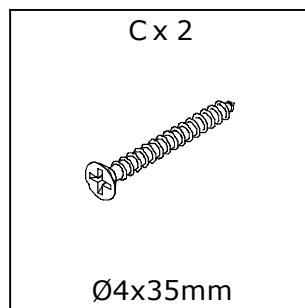

Tajo Nachtkommode 1 Schubkasten Art. 38-477-17

POL POWER Sp. Z o. o

ul. Poznanska, 113 A
PL 62-052 Kormoniki

POL POWER

Verkaufsbüro Deutschland
Pyrmonter Straße 78
D-32676 Lügde

Pos.	L	B	S	N	Colli
1	124	284	16	1	1/1
2	124	284	16	1	1/1
3	420	284	16	1	1/1
4	386	284	16	1	1/1
5	416	136	16	1	1/1
6	250	90	16	1	1/1
7	250	90	16	1	1/1
8	329	89	16	1	1/1
9	343	247	3	1	1/1

1

2

3

4

5

Ex4  Ø15x12 mm	Dx4  Ø17 mm	
---	--	---

6

Fx4  Ø7x44 mm	Bx4  Ø4x13 mm	J x2  69x50x16 mm	
--	--	--	---

7

8

9

Cx2  Ø4x35 mm		
--	--	---

10

Ex2  Ø15x12 mm	Dx2  Ø17 mm	
---	--	---

11

<p>H2x2</p>  <p>250x8x18 mm</p>	<p>Bx4</p>  <p>Ø4x13 mm</p>	
--	--	---