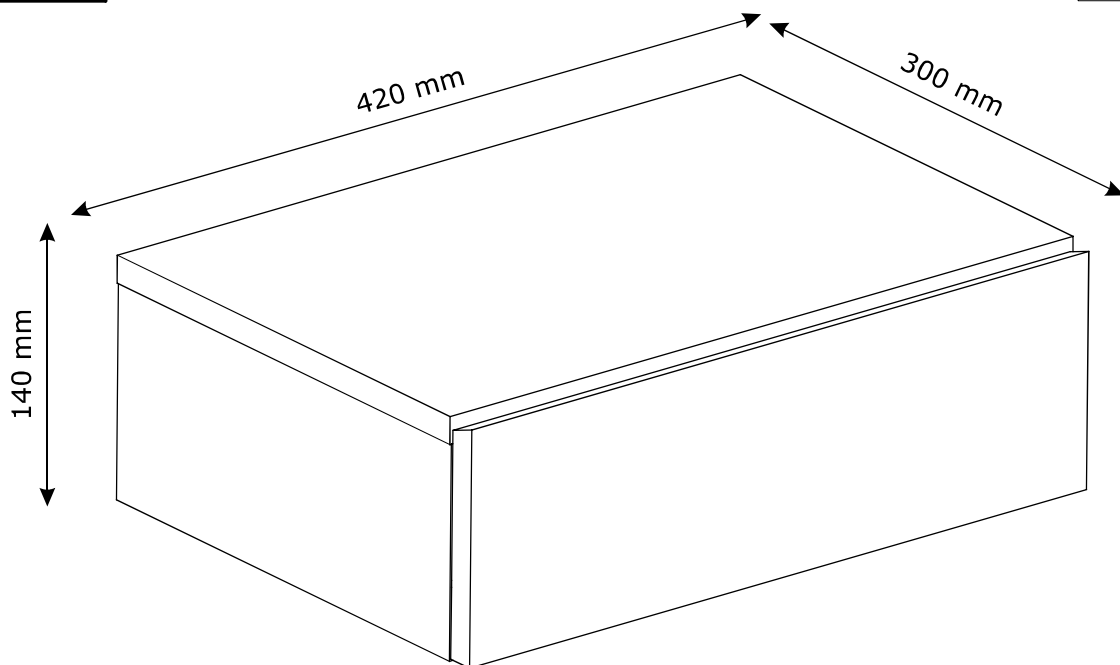

Tajo Nachtkommode 1 Schubkasten Art. 38-477-17

POL POWER Sp. Z o. o

ul. Poznanska, 113 A
PL 62-052 Kormoniki

POL POWER

Verkaufsbüro Deutschland
Pyrmonter Straße 78
D-32676 Lügde

Pos.	L	B	S	N	Colli
1	124	284	16	1	1/1
2	124	284	16	1	1/1
3	420	284	16	1	1/1
4	386	284	16	1	1/1
5	416	136	16	1	1/1
6	250	90	16	1	1/1
7	250	90	16	1	1/1
8	329	89	16	1	1/1
9	343	247	3	1	1/1

1

2

3

4

5

Ex4  Ø15x12 mm	Dx4  Ø17 mm	
---	--	---

6

Fx4  Ø7x44 mm	Bx4  Ø4x13 mm	J x2  69x50x16 mm	
--	--	--	---

7

8

9

Cx2  Ø4x35 mm		
--	--	---

10

Ex2  Ø15x12 mm	Dx2  Ø17 mm	
---	--	---

11

<p>H2x2</p>  <p>250x8x18 mm</p>	<p>Bx4</p>  <p>Ø4x13 mm</p>	
--	--	---