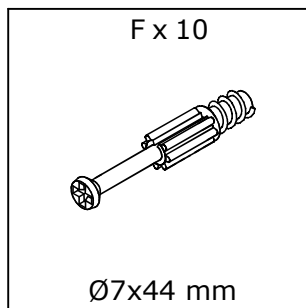

Tajo Nachtkommode 1 Schubkasten Art. 38-477-17

POL POWER Sp. Z o. o

ul. Poznanska, 113 A
PL 62-052 Kormoniki

POL POWER

Verkaufsbüro Deutschland
Pyrmonter Straße 78
D-32676 Lügde

Pos.	L	B	S	N	Colli
1	124	284	16	1	1/1
2	124	284	16	1	1/1
3	420	284	16	1	1/1
4	386	284	16	1	1/1
5	416	136	16	1	1/1
6	250	90	16	1	1/1
7	250	90	16	1	1/1
8	329	89	16	1	1/1
9	343	247	3	1	1/1

1

2

3

4

5

Ex4  Ø15x12 mm	Dx4  Ø17 mm	
---	--	---

6

Fx4  Ø7x44 mm	Bx4  Ø4x13 mm	J x2  69x50x16 mm	
--	--	--	---

7

8

9

Cx2  Ø4x35 mm		
--	--	---

10

Ex2  Ø15x12 mm	Dx2  Ø17 mm	
---	--	---

11

<p>H2x2</p>  <p>250x8x18 mm</p>	<p>Bx4</p>  <p>Ø4x13 mm</p>	
--	--	---