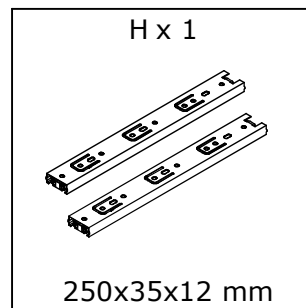

Tajo Nachtkommode 1 Schubkasten Art. 38-477-17

POL POWER Sp. Z o. o

ul. Poznanska, 113 A
PL 62-052 Kormoniki

POL POWER

Verkaufsbüro Deutschland
Pyrmonter Straße 78
D-32676 Lügde

Pos.	L	B	S	N	Colli
1	124	284	16	1	1/1
2	124	284	16	1	1/1
3	420	284	16	1	1/1
4	386	284	16	1	1/1
5	416	136	16	1	1/1
6	250	90	16	1	1/1
7	250	90	16	1	1/1
8	329	89	16	1	1/1
9	343	247	3	1	1/1

1

2

3

4

5

Ex4  Ø15x12 mm	Dx4  Ø17 mm	
---	--	---

6

Fx4  Ø7x44 mm	Bx4  Ø4x13 mm	J x2  69x50x16 mm	
--	--	--	---

7

8

9

Cx2  Ø4x35 mm		
--	--	---

10

Ex2  Ø15x12 mm	Dx2  Ø17 mm	
---	--	---

11

<p>H2x2</p>  <p>250x8x18 mm</p>	<p>Bx4</p>  <p>Ø4x13 mm</p>	
--	--	---