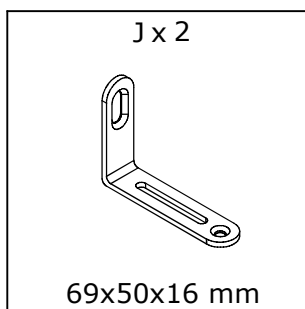

Tajo Nachtkommode 1 Schubkasten Art. 38-477-17

POL POWER Sp. Z o. o

ul. Poznanska, 113 A
PL 62-052 Kormoniki

POL POWER

Verkaufsbüro Deutschland
Pyrmonter Straße 78
D-32676 Lügde

Pos.	L	B	S	N	Colli
1	124	284	16	1	1/1
2	124	284	16	1	1/1
3	420	284	16	1	1/1
4	386	284	16	1	1/1
5	416	136	16	1	1/1
6	250	90	16	1	1/1
7	250	90	16	1	1/1
8	329	89	16	1	1/1
9	343	247	3	1	1/1

1

2

3

4

5

Ex4  Ø15x12 mm	Dx4  Ø17 mm	
---	--	---

6

Fx4  Ø7x44 mm	Bx4  Ø4x13 mm	J x2  69x50x16 mm	
--	--	--	---

7

8

9

Cx2  Ø4x35 mm		
--	--	---

10

Ex2  Ø15x12 mm	Dx2  Ø17 mm	
---	--	---

11

<p>H2x2</p>  <p>250x8x18 mm</p>	<p>Bx4</p>  <p>Ø4x13 mm</p>	
--	--	---