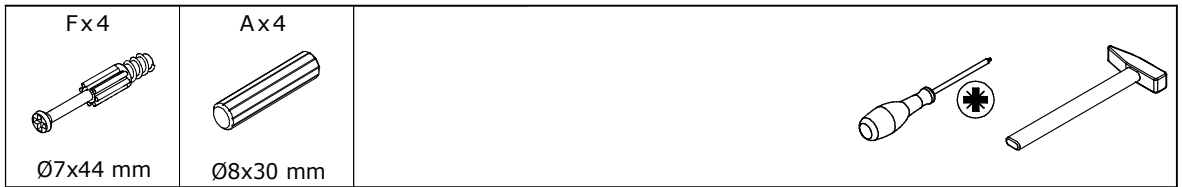

Tajo Nachtkommode 1 Schubkasten Art. 38-477-17

POL POWER Sp. Z o. o

ul. Poznanska, 113 A
PL 62-052 Kormoniki

POL POWER

Verkaufsbüro Deutschland
Pyrmonter Straße 78
D-32676 Lügde

Pos.	L	B	S	N	Colli
1	124	284	16	1	1/1
2	124	284	16	1	1/1
3	420	284	16	1	1/1
4	386	284	16	1	1/1
5	416	136	16	1	1/1
6	250	90	16	1	1/1
7	250	90	16	1	1/1
8	329	89	16	1	1/1
9	343	247	3	1	1/1

1

2

3

4

5

Ex4  Ø15x12 mm	Dx4  Ø17 mm	
---	--	---

6

Fx4  Ø7x44 mm	Bx4  Ø4x13 mm	J x2  69x50x16 mm	
--	--	--	---

7

8

9

Cx2  Ø4x35 mm		
--	--	---

10

Ex2  Ø15x12 mm	Dx2  Ø17 mm	
---	--	---

11

<p>H2x2</p>  <p>250x8x18 mm</p>	<p>Bx4</p>  <p>Ø4x13 mm</p>	
--	--	---