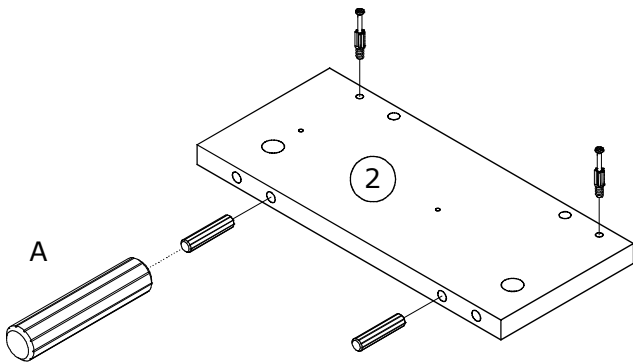

Tajo Nachtkommode 1 Schubkasten Art. 38-477-17

POL POWER Sp. Z o. o

ul. Poznanska, 113 A
PL 62-052 Kormoniki

POL POWER

Verkaufsbüro Deutschland
Pyrmonter Straße 78
D-32676 Lügde

Pos.	L	B	S	N	Colli
1	124	284	16	1	1/1
2	124	284	16	1	1/1
3	420	284	16	1	1/1
4	386	284	16	1	1/1
5	416	136	16	1	1/1
6	250	90	16	1	1/1
7	250	90	16	1	1/1
8	329	89	16	1	1/1
9	343	247	3	1	1/1

1

2

3

4

5

Ex4  Ø15x12 mm	Dx4  Ø17 mm	
---	--	---

6

Fx4  Ø7x44 mm	Bx4  Ø4x13 mm	J x2  69x50x16 mm	
--	--	--	---

7

8

9

Cx2  Ø4x35 mm		
--	--	---

10

Ex2  Ø15x12 mm	Dx2  Ø17 mm	
---	--	---

11

<p>H2x2</p>  <p>250x8x18 mm</p>	<p>Bx4</p>  <p>Ø4x13 mm</p>	
--	--	---