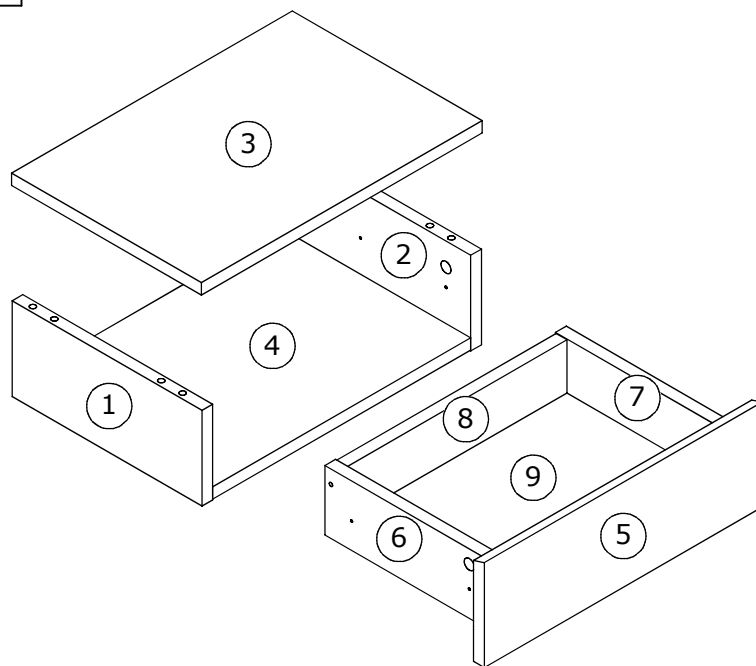

Tajo Nachtkommode 1 Schubkasten Art. 38-477-17

POL POWER Sp. Z o. o

ul. Poznanska, 113 A
PL 62-052 Kormoniki

POL POWER

Verkaufsbüro Deutschland
Pyrmonter Straße 78
D-32676 Lügde

Pos.	L	B	S	N	Colli
1	124	284	16	1	1/1
2	124	284	16	1	1/1
3	420	284	16	1	1/1
4	386	284	16	1	1/1
5	416	136	16	1	1/1
6	250	90	16	1	1/1
7	250	90	16	1	1/1
8	329	89	16	1	1/1
9	343	247	3	1	1/1

1

2

3

4

5

Ex4  Ø15x12 mm	Dx4  Ø17 mm	
---	--	---

6

Fx4  Ø7x44 mm	Bx4  Ø4x13 mm	J x2  69x50x16 mm	
--	--	--	---

7

8

9

Cx2  Ø4x35 mm		
--	--	---

10

Ex2  Ø15x12 mm	Dx2  Ø17 mm	
---	--	---

11

<p>H2x2</p>  <p>250x8x18 mm</p>	<p>Bx4</p>  <p>Ø4x13 mm</p>	
--	--	---