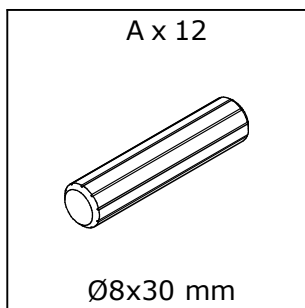

Tajo Nachtkommode 1 Schubkasten Art. 38-477-17

POL POWER Sp. Z o. o

ul. Poznanska, 113 A
PL 62-052 Kormoniki

POL POWER

Verkaufsbüro Deutschland
Pyrmonter Straße 78
D-32676 Lügde

Pos.	L	B	S	N	Colli
1	124	284	16	1	1/1
2	124	284	16	1	1/1
3	420	284	16	1	1/1
4	386	284	16	1	1/1
5	416	136	16	1	1/1
6	250	90	16	1	1/1
7	250	90	16	1	1/1
8	329	89	16	1	1/1
9	343	247	3	1	1/1

1

2

3

4

5

Ex4  Ø15x12 mm	Dx4  Ø17 mm	
---	--	---

6

Fx4  Ø7x44 mm	Bx4  Ø4x13 mm	J x2  69x50x16 mm	
--	--	--	---

7

8

9

Cx2  Ø4x35 mm		
--	--	---

10

Ex2  Ø15x12 mm	Dx2  Ø17 mm	
---	--	---

11

<p>H2x2</p>  <p>250x8x18 mm</p>	<p>Bx4</p>  <p>Ø4x13 mm</p>	
--	--	---