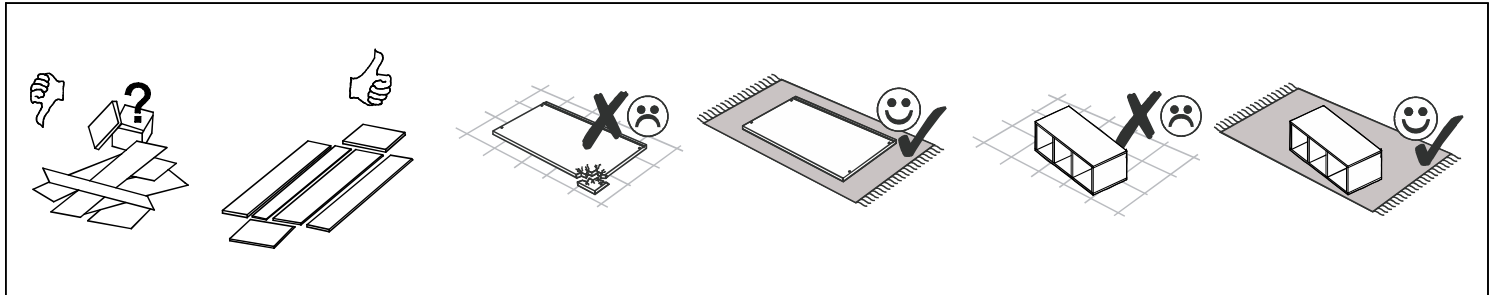

Tajo Nachtkommode 1 Schubkasten Art. 38-477-17

POL POWER Sp. Z o. o

ul. Poznanska, 113 A
PL 62-052 Kormoniki

POL POWER

Verkaufsbüro Deutschland
Pyrmonter Straße 78
D-32676 Lügde

Pos.	L	B	S	N	Colli
1	124	284	16	1	1/1
2	124	284	16	1	1/1
3	420	284	16	1	1/1
4	386	284	16	1	1/1
5	416	136	16	1	1/1
6	250	90	16	1	1/1
7	250	90	16	1	1/1
8	329	89	16	1	1/1
9	343	247	3	1	1/1

1

2

3

4

5

Ex4  Ø15x12 mm	Dx4  Ø17 mm	
---	--	---

6

Fx4  Ø7x44 mm	Bx4  Ø4x13 mm	J x2  69x50x16 mm	
--	--	--	---