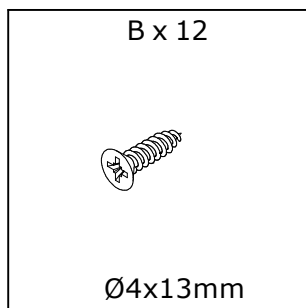

Tajo Nachtkommode 1 Schubkasten Art. 38-477-17

POL POWER Sp. Z o. o

ul. Poznanska, 113 A
PL 62-052 Kormoniki

POL POWER

Verkaufsbüro Deutschland
Pyrmonter Straße 78
D-32676 Lügde

Pos.	L	B	S	N	Colli
1	124	284	16	1	1/1
2	124	284	16	1	1/1
3	420	284	16	1	1/1
4	386	284	16	1	1/1
5	416	136	16	1	1/1
6	250	90	16	1	1/1
7	250	90	16	1	1/1
8	329	89	16	1	1/1
9	343	247	3	1	1/1

1

2

3

4

5

Ex4  Ø15x12 mm	Dx4  Ø17 mm	
---	--	---

6

Fx4  Ø7x44 mm	Bx4  Ø4x13 mm	J x2  69x50x16 mm	
--	--	--	---

7

8

9

Cx2  Ø4x35 mm		
--	--	---

10

Ex2  Ø15x12 mm	Dx2  Ø17 mm	
---	--	---

11

<p>H2x2</p>  <p>250x8x18 mm</p>	<p>Bx4</p>  <p>Ø4x13 mm</p>	
--	--	---