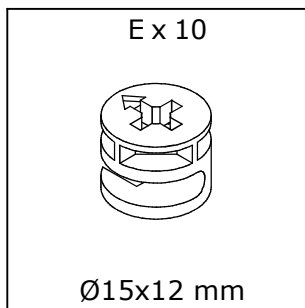

Tajo Nachtkommode 1 Schubkasten Art. 38-477-17

POL POWER Sp. Z o. o

ul. Poznanska, 113 A
PL 62-052 Kormoniki

POL POWER

Verkaufsbüro Deutschland
Pyrmonter Straße 78
D-32676 Lügde

Pos.	L	B	S	N	Colli
1	124	284	16	1	1/1
2	124	284	16	1	1/1
3	420	284	16	1	1/1
4	386	284	16	1	1/1
5	416	136	16	1	1/1
6	250	90	16	1	1/1
7	250	90	16	1	1/1
8	329	89	16	1	1/1
9	343	247	3	1	1/1

1

2

3

4

5

Ex4  Ø15x12 mm	Dx4  Ø17 mm	
---	--	---

6

Fx4  Ø7x44 mm	Bx4  Ø4x13 mm	J x2  69x50x16 mm	
--	--	--	---

7

8

9

Cx2  Ø4x35 mm		
--	--	---

10

Ex2  Ø15x12 mm	Dx2  Ø17 mm	
---	--	---

11

<p>H2x2</p>  <p>250x8x18 mm</p>	<p>Bx4</p>  <p>Ø4x13 mm</p>	
--	--	---