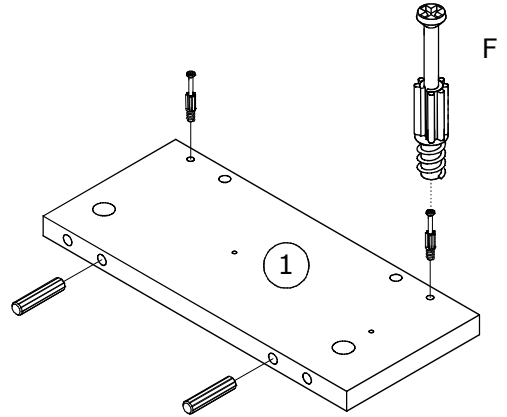

Tajo Nachtkommode 1 Schubkasten Art. 38-477-17

POL POWER Sp. Z o. o

ul. Poznanska, 113 A
PL 62-052 Kormoniki

POL POWER

Verkaufsbüro Deutschland
Pyrmonter Straße 78
D-32676 Lügde

Pos.	L	B	S	N	Colli
1	124	284	16	1	1/1
2	124	284	16	1	1/1
3	420	284	16	1	1/1
4	386	284	16	1	1/1
5	416	136	16	1	1/1
6	250	90	16	1	1/1
7	250	90	16	1	1/1
8	329	89	16	1	1/1
9	343	247	3	1	1/1

1

2

3

4

5

Ex4  Ø15x12 mm	Dx4  Ø17 mm	
---	--	---

6

Fx4  Ø7x44 mm	Bx4  Ø4x13 mm	J x2  69x50x16 mm	
--	--	--	---

7

8

9

Cx2  Ø4x35 mm		
--	--	---

10

Ex2  Ø15x12 mm	Dx2  Ø17 mm	
---	--	---

11

<p>H2x2</p>  <p>250x8x18 mm</p>	<p>Bx4</p>  <p>Ø4x13 mm</p>	
--	--	---