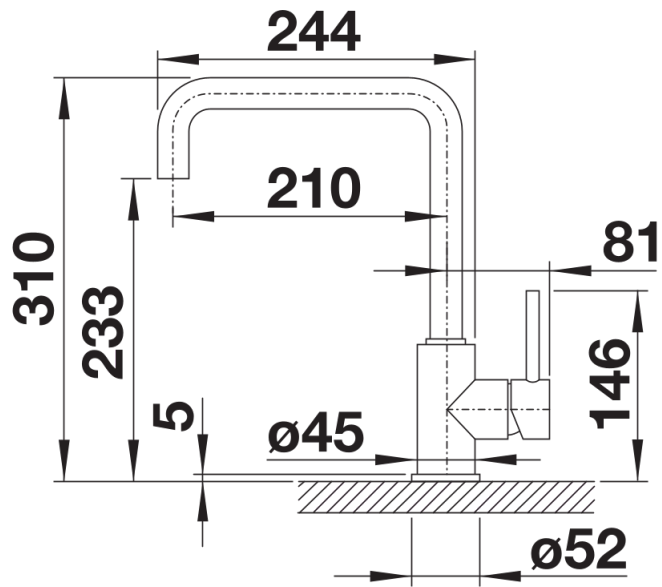

## Produktdatenblatt MILI

Art. Nr. 526665

Vorteil

---

- Schlanker Körper mit J-förmigem Auslauf
- Ausführung in schwarz matt für eine genaue Abstimmung auf das Umfeld
- Für leichtes Befüllen von hohen Töpfen und Vasen

## Lieferumfang

---

- 360° schwenkbarer Auslauf für größere Reichweite
- Ø 35 mm Armaturenbohrung erforderlich
- Mit Keramikscheiben-Kartusche
- Patentierter Strahlregler für deutlich reduzierte Verkalkung
- Flexible Anschlussrohre, 500 mm lang und  $\frac{3}{8}$ "-Mutter
- Stabilisierungsplatte zur Erhöhung der Standfestigkeit der Armatur beim Einbau in Edelstahlspülen

## Details

---

Schwenkbereich

Seitenansicht Hebel 2D

Seitenansicht