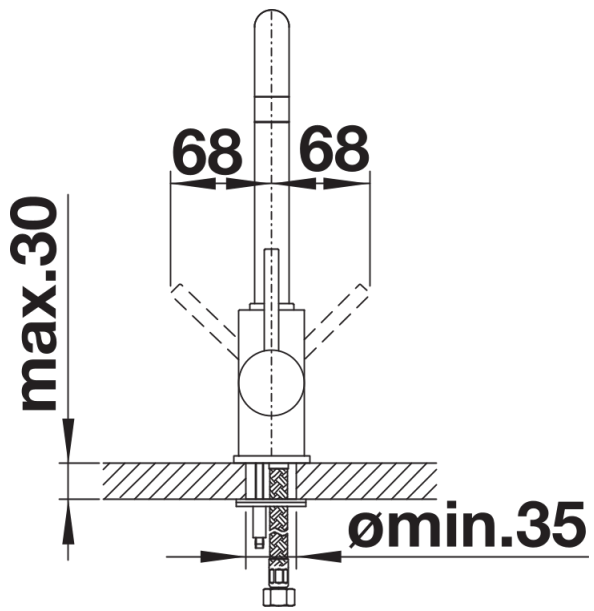

## Produktdatenblatt MILI

Art. Nr. 526665

Vorteil

---

- Schlanker Körper mit J-förmigem Auslauf
- Ausführung in schwarz matt für eine genaue Abstimmung auf das Umfeld
- Für leichtes Befüllen von hohen Töpfen und Vasen

## Lieferumfang

---

- 360° schwenkbarer Auslauf für größere Reichweite
- Ø 35 mm Armaturenbohrung erforderlich
- Mit Keramikscheiben-Kartusche
- Patentierter Strahlregler für deutlich reduzierte Verkalkung
- Flexible Anschlussrohre, 500 mm lang und  $\frac{3}{8}$ "-Mutter
- Stabilisierungsplatte zur Erhöhung der Standfestigkeit der Armatur beim Einbau in Edelstahlspülen

## Details

---

Schwenkbereich

Seitenansicht Hebel 2D

Seitenansicht