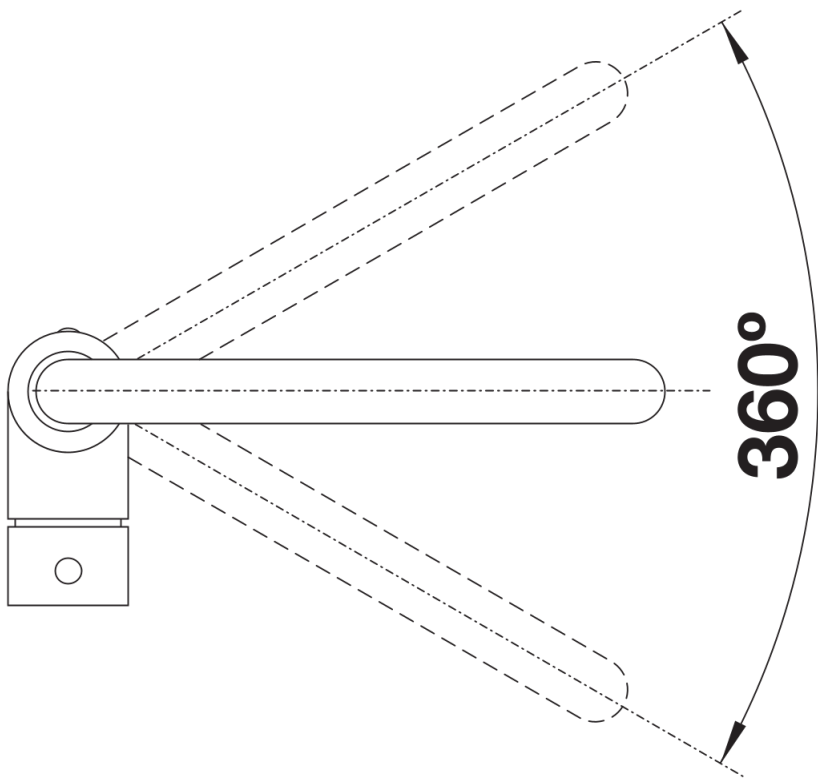

## Produktdatenblatt MILI

Art. Nr. 526665

Vorteil

---

- Schlanker Körper mit J-förmigem Auslauf
- Ausführung in schwarz matt für eine genaue Abstimmung auf das Umfeld
- Für leichtes Befüllen von hohen Töpfen und Vasen

## Lieferumfang

---

- 360° schwenkbarer Auslauf für größere Reichweite
- Ø 35 mm Armaturenbohrung erforderlich
- Mit Keramikscheiben-Kartusche
- Patentierter Strahlregler für deutlich reduzierte Verkalkung
- Flexible Anschlussrohre, 500 mm lang und  $\frac{3}{8}$ "-Mutter
- Stabilisierungsplatte zur Erhöhung der Standfestigkeit der Armatur beim Einbau in Edelstahlspülen

## Details

---

Schwenkbereich

Seitenansicht Hebel 2D

Seitenansicht