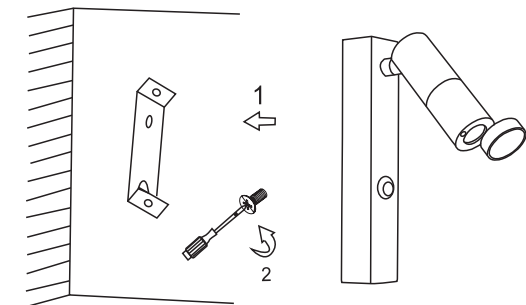

Miri

LP-1507/1W
3000K LED 3W
230V~50Hz

Montaż powinna wykonać osoba posiadająca uprawnienia.
Wszelkie czynności wykonywać przy odłączonej oprawie z zasilania.

Źródło światła LED jest niewymienialne.

Osprzęt sterujący niewymienny

Przed przystąpieniem do montażu zapoznaj się z instrukcją.

Oprawa przystosowana do montażu wewnątrz.

Zachowaj instrukcję obsługi

①

②

③

④

⑤

⑥

L = Brązowy kabel
N = Niebieski kabel
⊕ = Żółto-zielony kabel

⑦