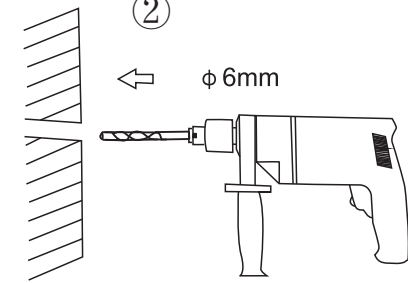

Miri

LP-1507/1W
3000K LED 3W
230V~50Hz

Montaż powinna wykonać osoba posiadająca uprawnienia.
Wszelkie czynności wykonywać przy odłączonej oprawie z zasilania.

 Źródło światła LED jest niewymienialne.

 Osprzęt sterujący niewymienny

 Przed przystąpieniem do montażu zapoznaj się z instrukcją.

Oprawa przystosowana do montażu wewnątrz.

Zachowaj instrukcję obsługi

①

②

③

④

⑤