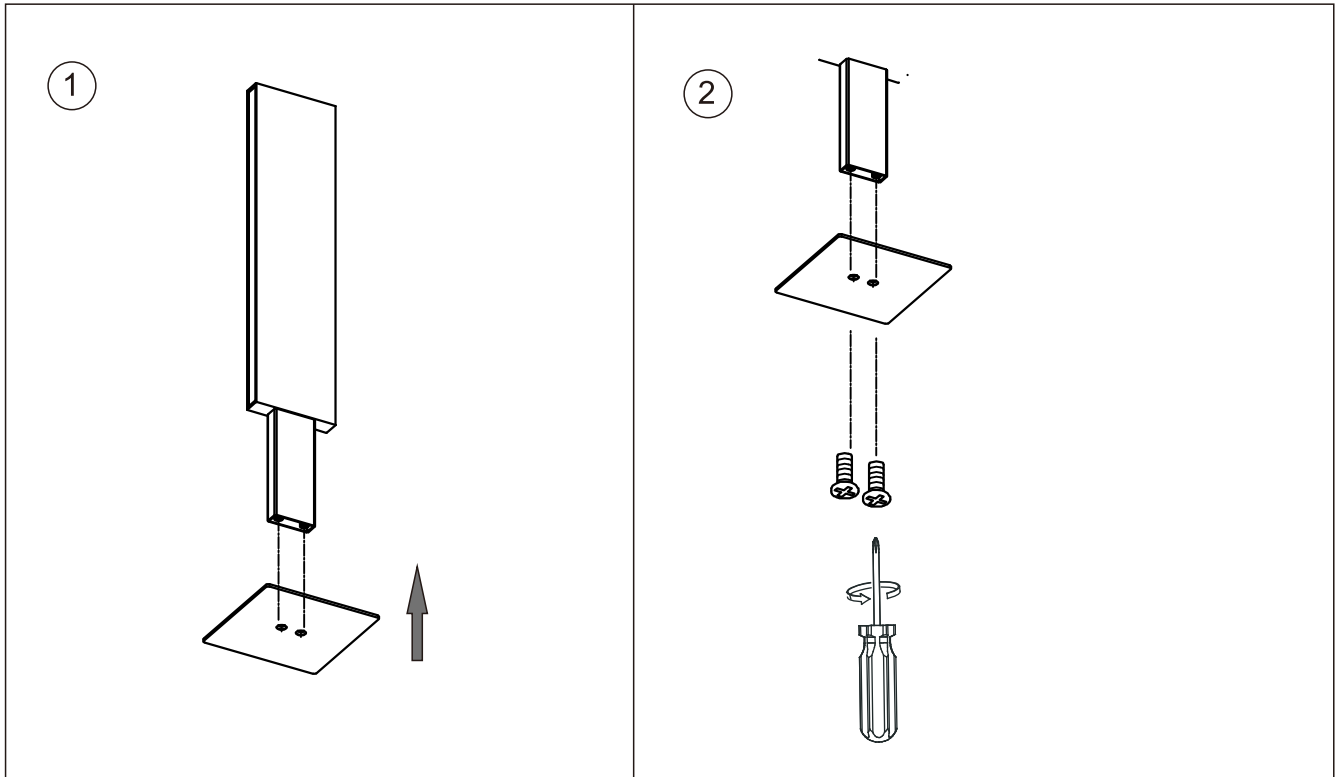

FR: Ce produit contient une source lumineuse de classe d'efficacité énergétique: E.

AC 220-240V~ 50/60Hz, max 36W

C40783L / 82272021-05

Dieter Knoll
Collection

BDSK Handels GmbH & Co. KG
Mergentheimer Straße 59
97084 Würzburg, Germany
www.dieter-knoll-collection.com
info@xxxlutz.at