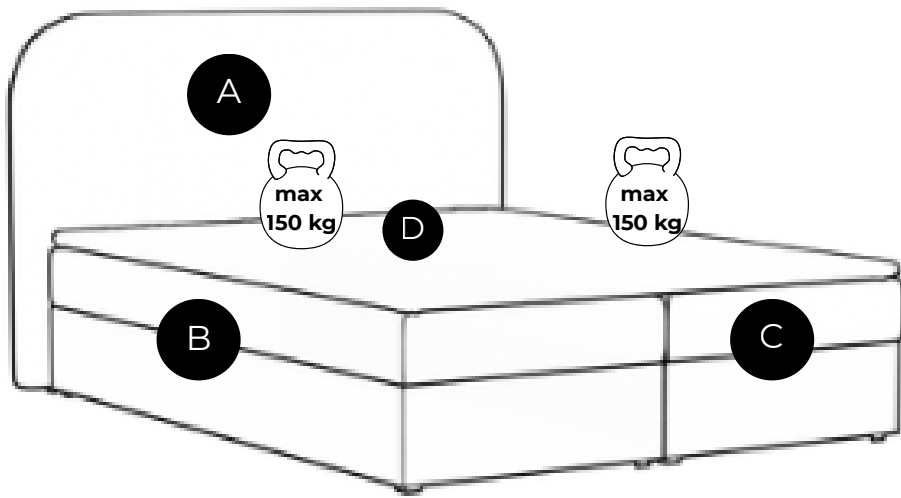

# Boxbett 7 London

Article number

004R0007

Part number	Package
A, E, F	1/3
B	2/3
C	3/3
D	3/3

M6X70	Quantity	Symbol	Length
	X8	<b>E</b>	7,2 cm
	X8	<b>F</b>	1,3 cm

# Boxbett 7 London

1.

2.

3.

4.