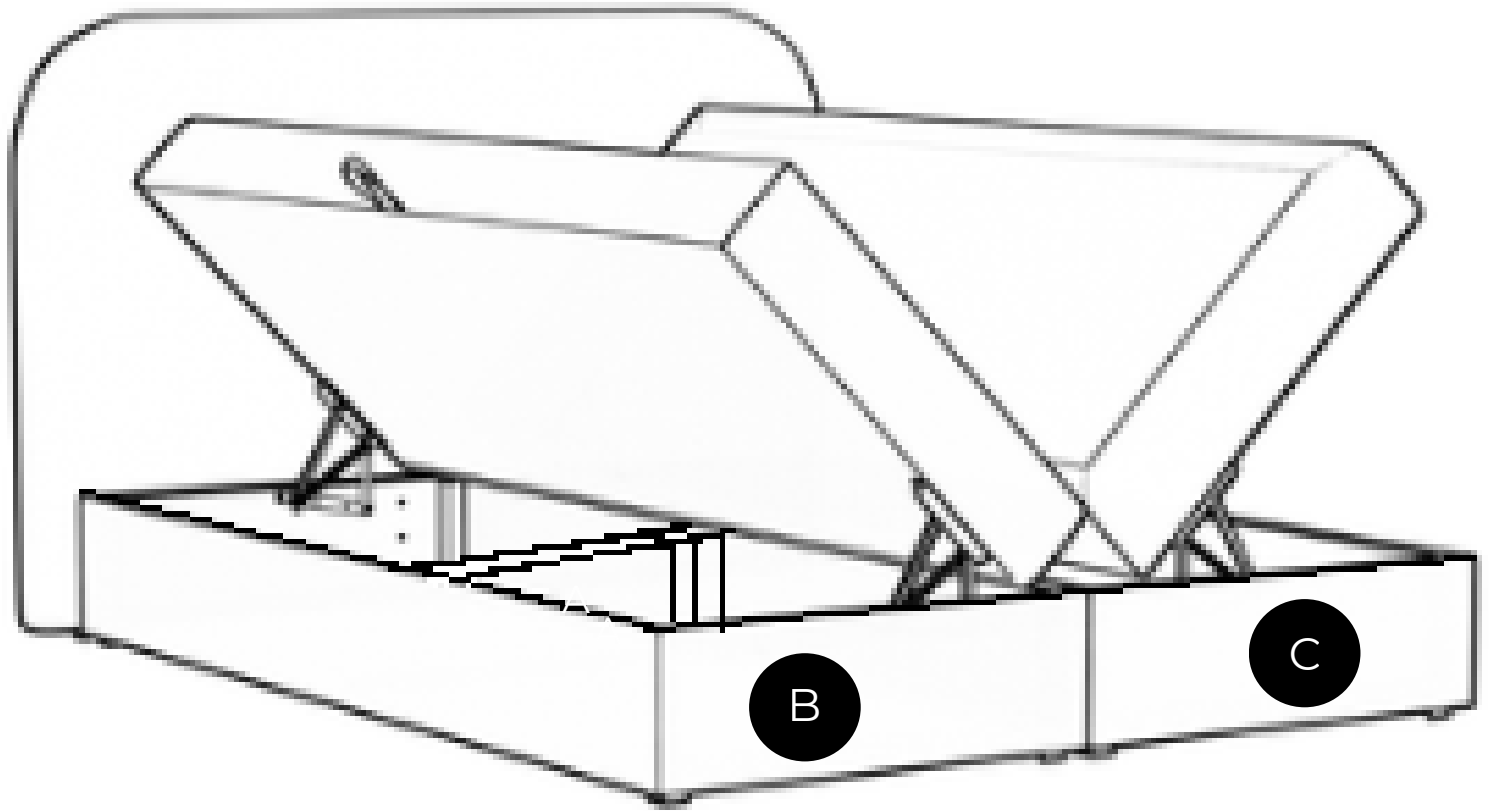

# Boxbett 7 London

Article number

004R0007

Part number	Package
A, E, F	1/3
B	2/3
C	3/3
D	3/3

M6X70	Quantity	Symbol	Length
	X8	<b>E</b>	7,2 cm
	X8	<b>F</b>	1,3 cm

# Boxbett 7 London

1.

2.

3.

4.