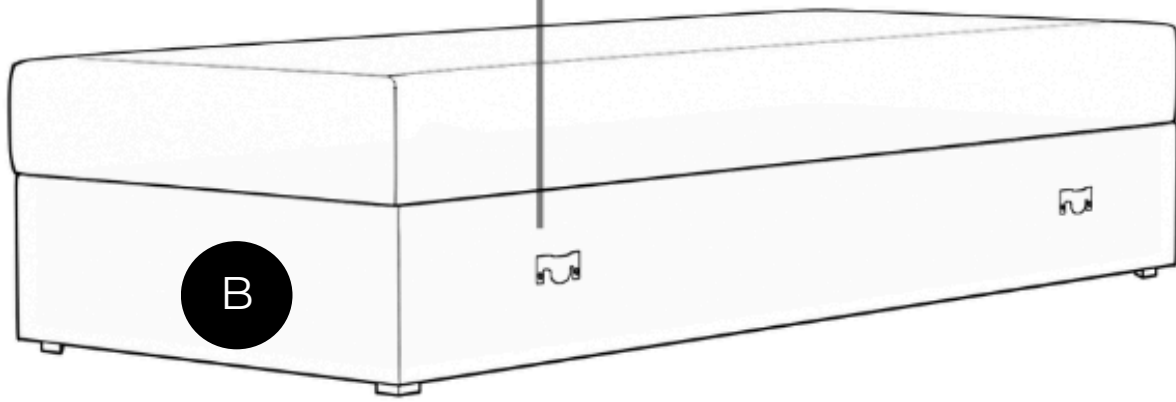

# Boxbett 7 London

Article number

004R0007

Part number	Package
A, E, F	1/3
B	2/3
C	3/3
D	3/3

M6X70	Quantity	Symbol	Length
	X8	<b>E</b>	7,2 cm
	X8	<b>F</b>	1,3 cm

# Boxbett 7 London

1.

2.

3.

4.