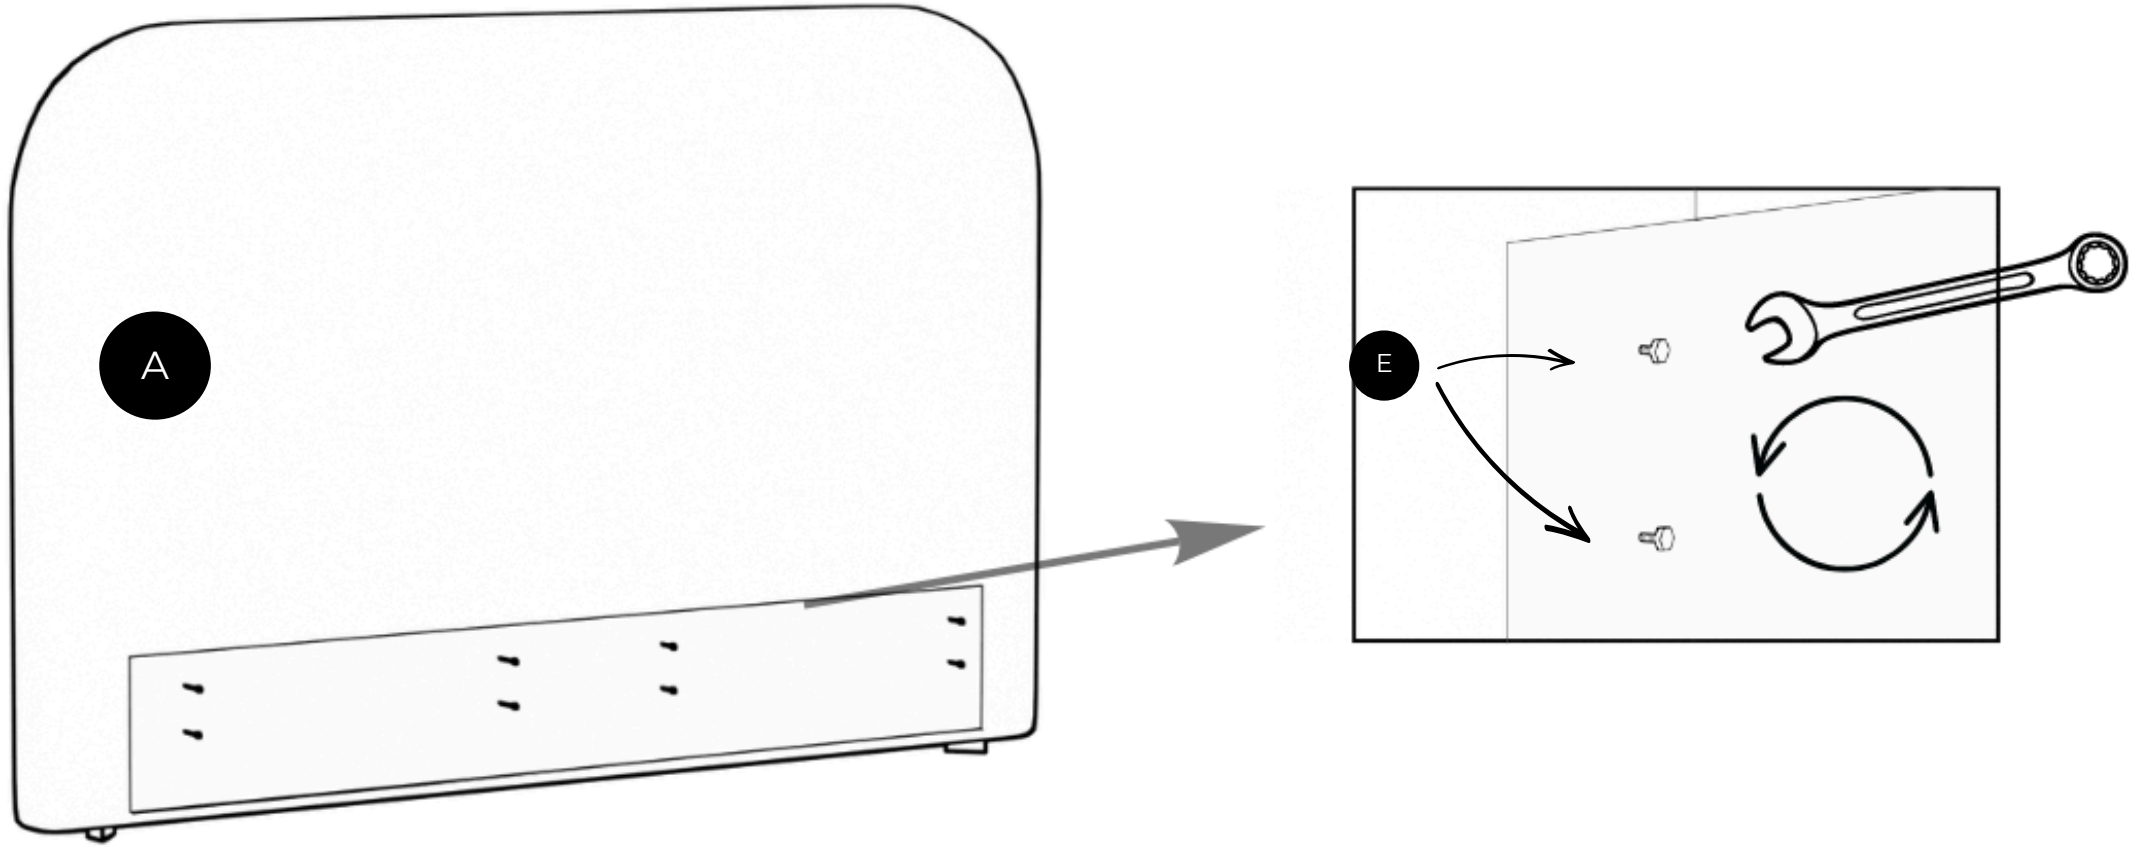

# Boxbett 7 London

Article number

004R0007

Part number	Package
A, E, F	1/3
B	2/3
C	3/3
D	3/3

M6X70	Quantity	Symbol	Length
	X8	<b>E</b>	7,2 cm
	X8	<b>F</b>	1,3 cm

# Boxbett 7 London

1.

2.

3.

4.