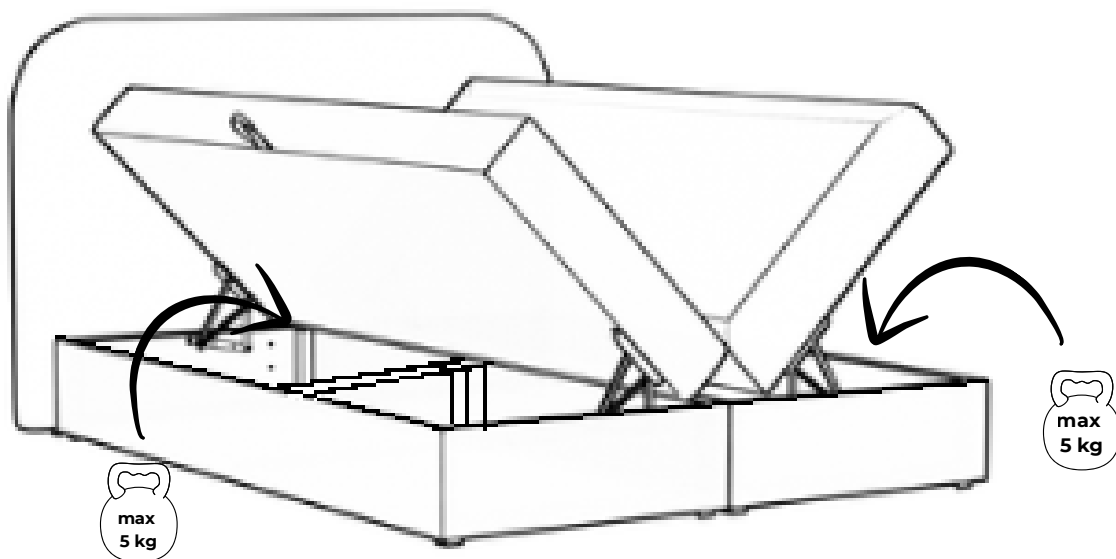

# Boxbett 7 London

Article number

004R0007

Part number	Package
A, E, F	1/3
B	2/3
C	3/3
D	3/3

M6X70	Quantity	Symbol	Length
	X8	<b>E</b>	7,2 cm
	X8	<b>F</b>	1,3 cm