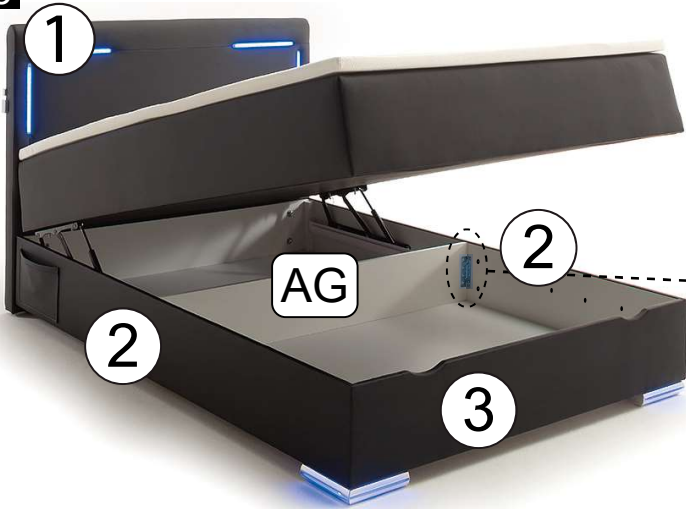

LOS ANGELES by meise

Bettkasten / storage

120 cm
140 cm

A-32	B-32	C-32	D-32	E-32	F-32	GL/GR-32	H-32	I-32
2	2	4	4	2	-	1 / 1	2	4
					-			
H 50	H 50	5*25	M8*50				1.200 N	M8*16
J-32	K-32	L-32	M-32	N-32	O-32	P-32	Q-32	R-32
6	1 / 1	2	24	3	1	1	1	4
								
	4 / 5	820*95*60	3,5*16	3,5*16	11*11		36W	M8
S-32	T-32	U-32	V-32	W-32	X-32	Y-32	Z-32	AA-32
4	1	1	1	1	1	-	-	-
						-	-	-
M8		2000	15*50	USB				
AB-32	AC-32	AD-32	AE-32	AF-32	AG-32	AH-32	AI-32	AJ-32
6	20	4	4	4	1	2	2	2
								
	M6*20	M6*25	M6	M6	1170 / 1370* 260	1170 / 1170* 983*1370	H 70	M6*20

Dieses Produkt enthält eine Lichtquelle der Energieeffizienzklasse G.
This product contains a light source of energy efficiency class G.

		 60 min	 10/13 cm	 < 120 KG < 120 KG				
---	---	---	---	--	--	---	--	--

3

4

5

6

7

8

11

12