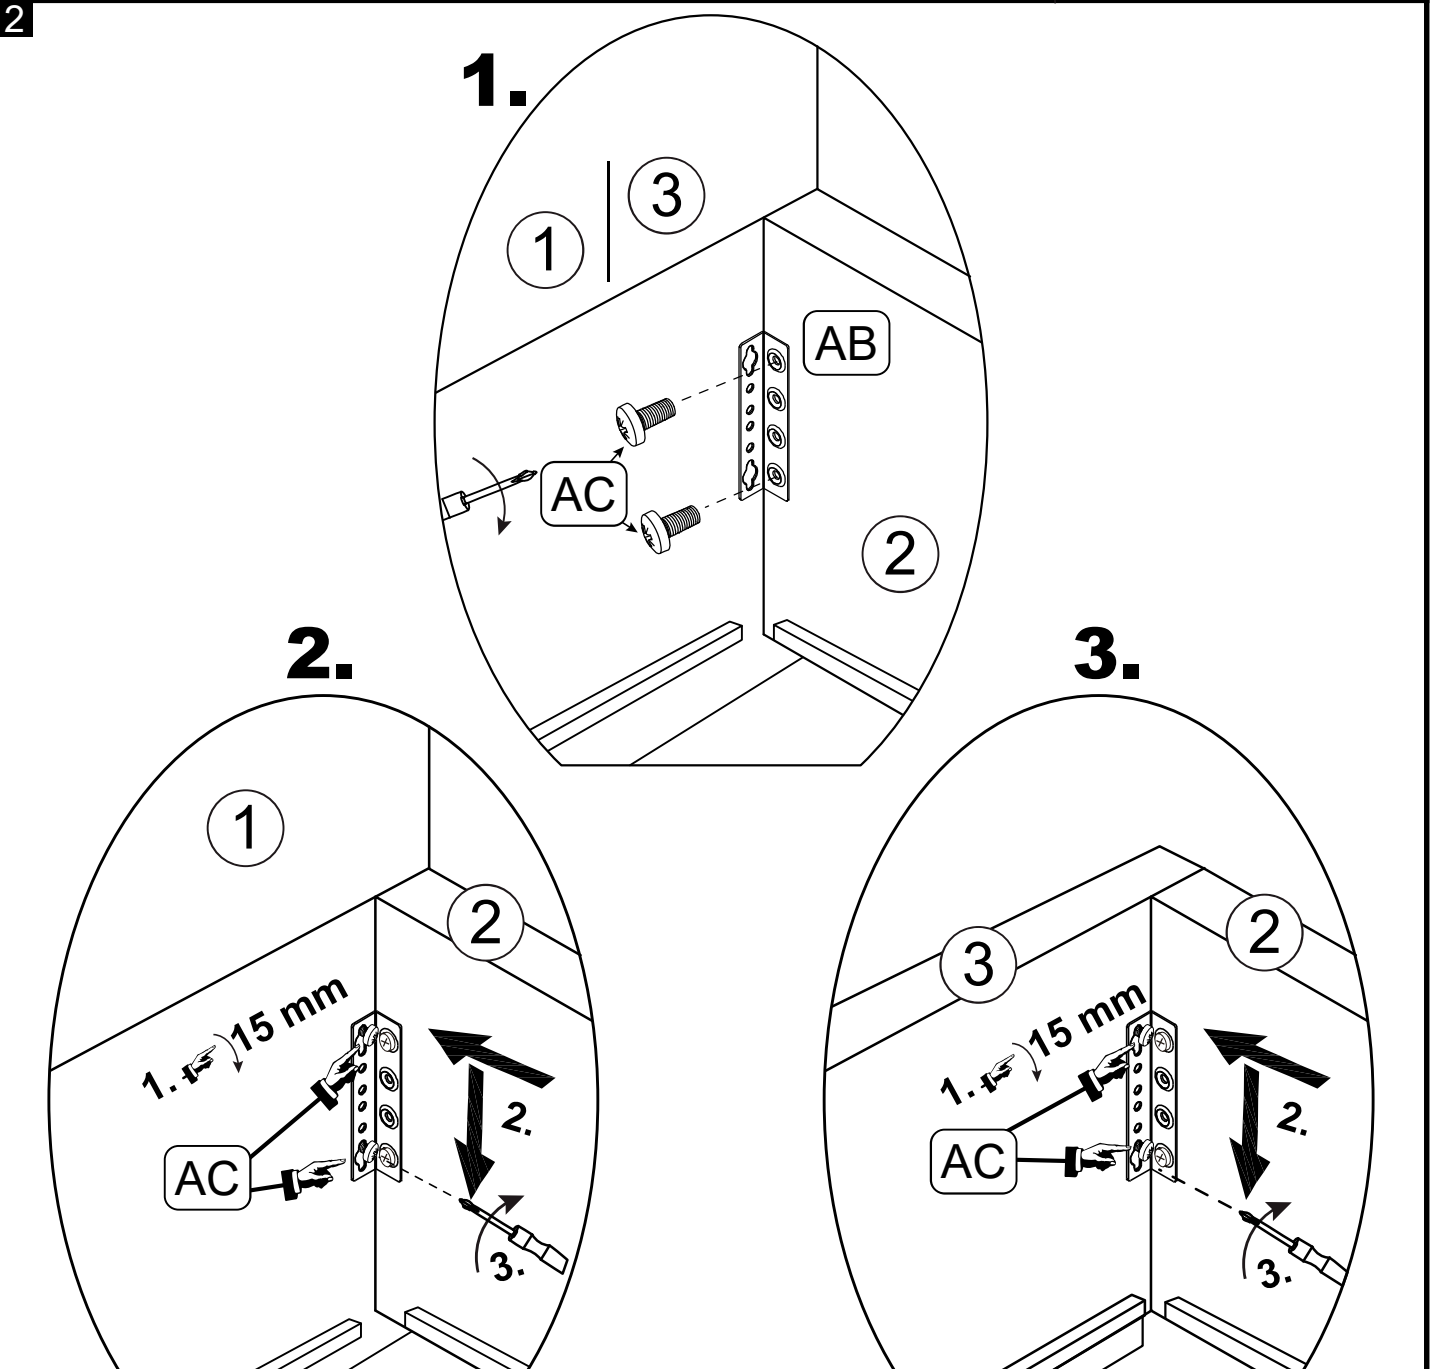

LOS ANGELES by meise

Bettkasten / storage

120 cm
140 cm

A-32	B-32	C-32	D-32	E-32	F-32	GL/GR-32	H-32	I-32
2	2	4	4	2	-	1 / 1	2	4
					-			
H 50	H 50	5*25	M8*50				1.200 N	M8*16
J-32	K-32	L-32	M-32	N-32	O-32	P-32	Q-32	R-32
6	1 / 1	2	24	3	1	1	1	4
								
	4 / 5	820*95*60	3,5*16	3,5*16	11*11		36W	M8
S-32	T-32	U-32	V-32	W-32	X-32	Y-32	Z-32	AA-32
4	1	1	1	1	1	-	-	-
						-	-	-
M8		2000	15*50	USB				
AB-32	AC-32	AD-32	AE-32	AF-32	AG-32	AH-32	AI-32	AJ-32
6	20	4	4	4	1	2	2	2
								
	M6*20	M6*25	M6	M6	1170 / 1370* 260	1170 / 1170* 983*1370	H 70	M6*20

Dieses Produkt enthält eine Lichtquelle der Energieeffizienzklasse G.
This product contains a light source of energy efficiency class G.

		 60 min	 10/13 cm	 < 120 KG < 120 KG				
---	---	---	---	--	--	---	--	--