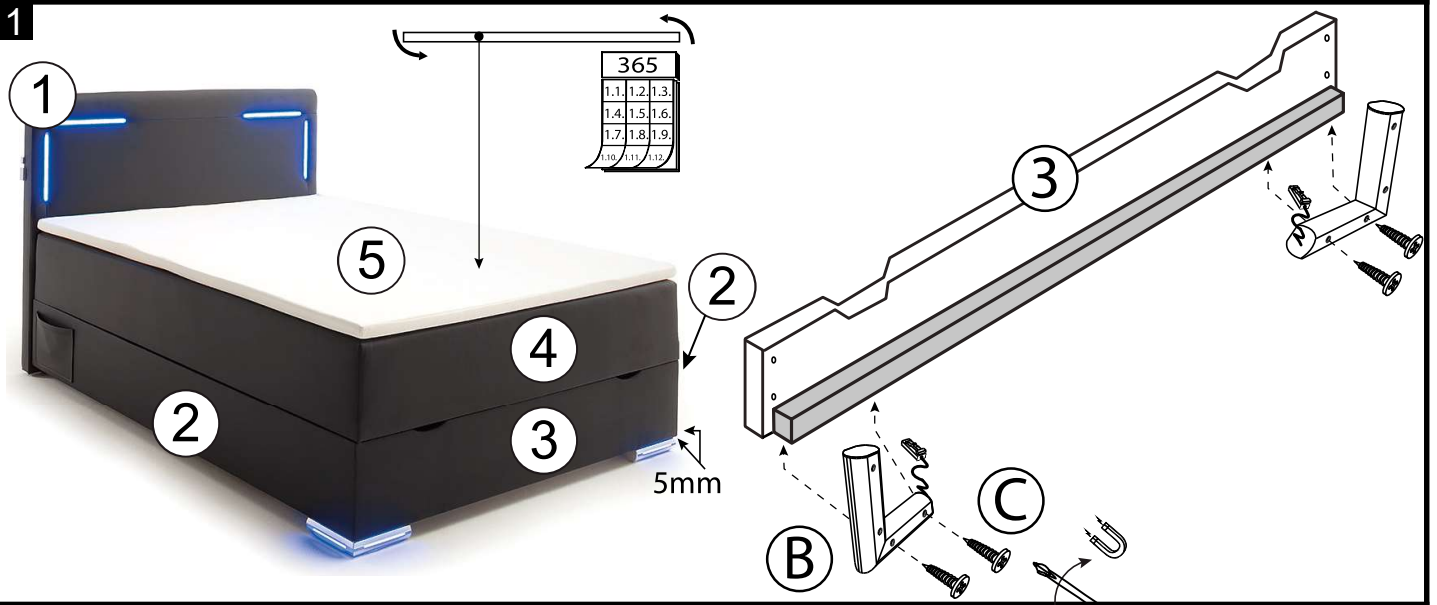

LOS ANGELES by meise

Bettkasten / storage

120 cm
140 cm

A-32	B-32	C-32	D-32	E-32	F-32	GL/GR-32	H-32	I-32
2	2	4	4	2	-	1 / 1	2	4
					-			
H 50	H 50	5*25	M8*50				1.200 N	M8*16
J-32	K-32	L-32	M-32	N-32	O-32	P-32	Q-32	R-32
6	1 / 1	2	24	3	1	1	1	4
								
	4 / 5	820*95*60	3,5*16	3,5*16	11*11		36W	M8
S-32	T-32	U-32	V-32	W-32	X-32	Y-32	Z-32	AA-32
4	1	1	1	1	1	-	-	-
						-	-	-
M8		2000	15*50	USB				
AB-32	AC-32	AD-32	AE-32	AF-32	AG-32	AH-32	AI-32	AJ-32
6	20	4	4	4	1	2	2	2
								
	M6*20	M6*25	M6	M6	1170 / 1370* 260	1170 / 1170* 983*1370	H 70	M6*20

Dieses Produkt enthält eine Lichtquelle der Energieeffizienzklasse G.
This product contains a light source of energy efficiency class G.

		 60 min	 10/13 cm	 < 120 KG < 120 KG				
---	---	---	---	--	--	---	--	--