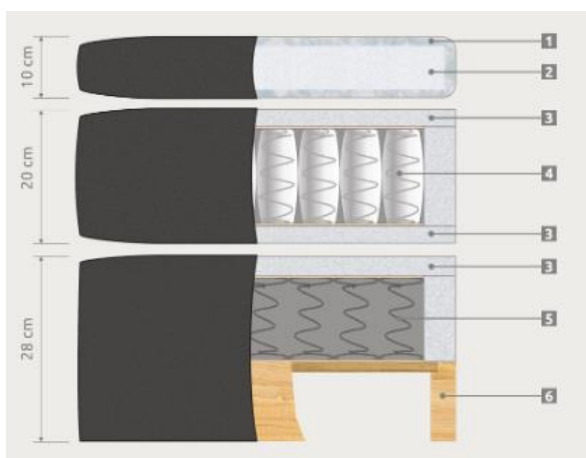

Komfort

1. Vaddering
2. 8 cm skum
3. 3 cm skum
4. 14 cm pocketfjädring
5. 3 cm skum
6. 13 cm bonellfjädring
7. 12 cm Träram

- ✓ Fastare model
- ✓ Stort urval av bäddmadrasser till individuellt pris