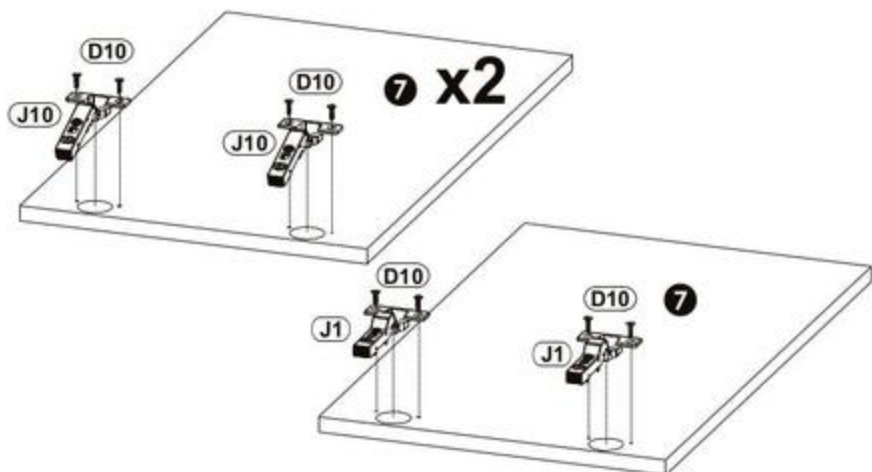

NEWNIQ Lowboard

Ø8

(A0) 8 x 30mm x16 	(B1) 17 x 50 mm x8 	(B5) Ø5mm x4 
(C0) x8 	(C2) x8 	(C7) 16mm x8 
(D0) 3 x 15 mm x18 	(D10) 4 x 16 mm x12 	(D13) 4 x 30 mm x8 
(E0) 5 x 50 mm 8 x 50 mm x8 	(J1) x2 	(J3) x6 
(J10) x4 	(K) 4mm x1 	(M1) x18 
(P4) x4 	(P5) x4 	(P38) x1 

1	1800	404	16	x1	1/1
2	1800	404	16	x1	1/1
3	326	384	16	x1	1/1
4	326	384	16	x1	1/1
5	326	404	16	x1	1/1
6	326	404	16	x1	1/1
7	366	597	16	x3	1/1
8	591	336	3	x1	1/1
9	584	336	3	x2	1/1
					1/1

1

2

3

4

5**D10**

4 x 16 mm

x12**J1****x2****J10****x4****6****C2****x8**

7

8

9

10

11

12