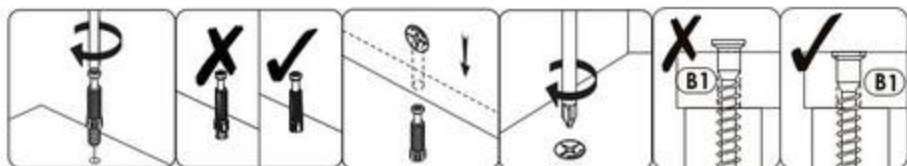

NEWNIQ Lowboard

Ø8

(A0) 8 x 30mm x16 	(B1) 17 x 50 mm x8 	(B5) Ø5mm x4 
(C0) x8 	(C2) x8 	(C7) 16mm x8 
(D0) 3 x 15 mm x18 	(D10) 4 x 16 mm x12 	(D13) 4 x 30 mm x8 
(E0) 5 x 50 mm 8 x 50 mm x8 	(J1) x2 	(J3) x6 
(J10) x4 	(K) 4mm x1 	(M1) x18 
(P4) x4 	(P5) x4 	(P38) x1 

1	1800	404	16	x1	1/1
2	1800	404	16	x1	1/1
3	326	384	16	x1	1/1
4	326	384	16	x1	1/1
5	326	404	16	x1	1/1
6	326	404	16	x1	1/1
7	366	597	16	x3	1/1
8	591	336	3	x1	1/1
9	584	336	3	x2	1/1
					1/1

1

2

3

4

5**D10**