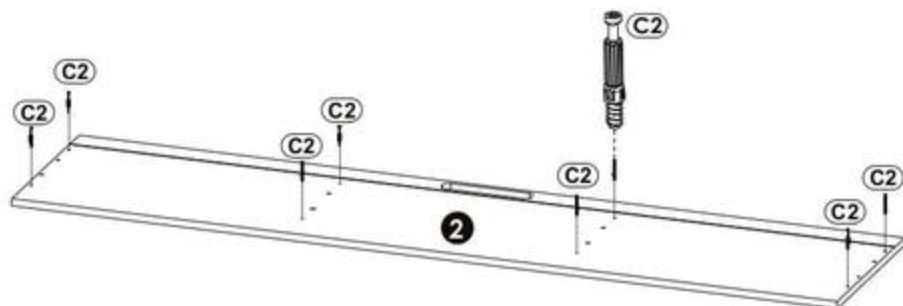

NEWNIQ Lowboard

Ø8

(A0) 8 x 30mm x16 	(B1) 17 x 50 mm x8 	(B5) Ø5mm x4 
(C0) x8 	(C2) x8 	(C7) 16mm x8 
(D0) 3 x 15 mm x18 	(D10) 4 x 16 mm x12 	(D13) 4 x 30 mm x8 
(E0) 5 x 50 mm 8 x 50 mm x8 	(J1) x2 	(J3) x6 
(J10) x4 	(K) 4mm x1 	(M1) x18 
(P4) x4 	(P5) x4 	(P38) x1 

1	1800	404	16	x1	1/1
2	1800	404	16	x1	1/1
3	326	384	16	x1	1/1
4	326	384	16	x1	1/1
5	326	404	16	x1	1/1
6	326	404	16	x1	1/1
7	366	597	16	x3	1/1
8	591	336	3	x1	1/1
9	584	336	3	x2	1/1
					1/1

1

2

3

4

5**D10**

4 x 16 mm

x12**J1****x2****J10****x4****6****C2****x8**

7

8

9

10

11

12