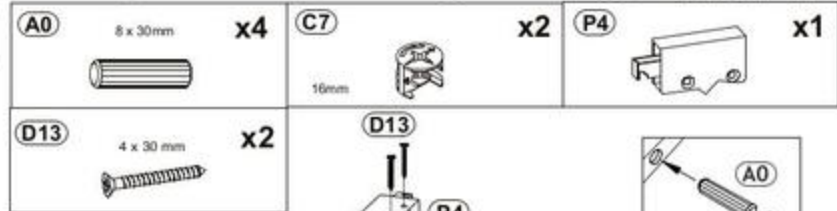

NEWNIQ Lowboard

Ø8

(A0) 8 x 30mm x16 	(B1) 17 x 50 mm x8 	(B5) Ø5mm x4 
(C0) x8 	(C2) x8 	(C7) 16mm x8 
(D0) 3 x 15 mm x18 	(D10) 4 x 16 mm x12 	(D13) 4 x 30 mm x8 
(E0) 5 x 50 mm 8 x 50 mm x8 	(J1) x2 	(J3) x6 
(J10) x4 	(K) 4mm x1 	(M1) x18 
(P4) x4 	(P5) x4 	(P38) x1 

1	1800	404	16	x1	1/1
2	1800	404	16	x1	1/1
3	326	384	16	x1	1/1
4	326	384	16	x1	1/1
5	326	404	16	x1	1/1
6	326	404	16	x1	1/1
7	366	597	16	x3	1/1
8	591	336	3	x1	1/1
9	584	336	3	x2	1/1
					1/1

1

2

3

4

5**D10**

4 x 16 mm

x12**J1****x2****J10****x4****6****C2****x8**

7

8

9

10

11

12