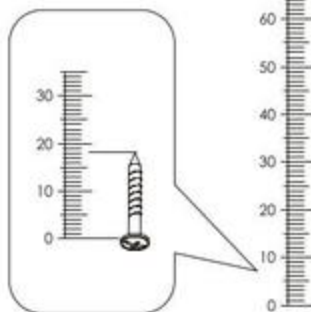

NEWNIQ Lowboard

Ø8

(A0) 8 x 30mm x16 	(B1) 17 x 50 mm x8 	(B5) Ø5mm x4 
(C0) x8 	(C2) x8 	(C7) 16mm x8 
(D0) 3 x 15 mm x18 	(D10) 4 x 16 mm x12 	(D13) 4 x 30 mm x8 
(E0) 5 x 50 mm 8 x 50 mm x8 	(J1) x2 	(J3) x6 
(J10) x4 	(K) 4mm x1 	(M1) x18 
(P4) x4 	(P5) x4 	(P38) x1 

1	1800	404	16	x1	1/1
2	1800	404	16	x1	1/1
3	326	384	16	x1	1/1
4	326	384	16	x1	1/1
5	326	404	16	x1	1/1
6	326	404	16	x1	1/1
7	366	597	16	x3	1/1
8	591	336	3	x1	1/1
9	584	336	3	x2	1/1
					1/1

1

2

3

4

5**D10**

4 x 16 mm

x12**J1****x2****J10****x4****6****C2****x8**

7

8

9

10

11

12