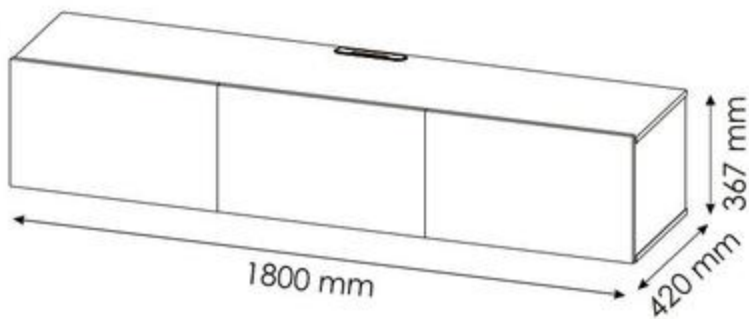

NEWNIQ Lowboard

Ø8

(A0) 8 x 30mm x16 	(B1) 17 x 50 mm x8 	(B5) Ø5mm x4 
(C0) x8 	(C2) x8 	(C7) 16mm x8 
(D0) 3 x 15 mm x18 	(D10) 4 x 16 mm x12 	(D13) 4 x 30 mm x8 
(E0) 5 x 50 mm 8 x 50 mm x8 	(J1) x2 	(J3) x6 
(J10) x4 	(K) 4mm x1 	(M1) x18 
(P4) x4 	(P5) x4 	(P38) x1 

1	1800	404	16	x1	1/1
2	1800	404	16	x1	1/1
3	326	384	16	x1	1/1
4	326	384	16	x1	1/1
5	326	404	16	x1	1/1
6	326	404	16	x1	1/1
7	366	597	16	x3	1/1
8	591	336	3	x1	1/1
9	584	336	3	x2	1/1
					1/1

1

2

3

4

5**D10**

4 x 16 mm

x12**J1****x2****J10****x4****6****C2****x8**

7

8

9

10

11

12