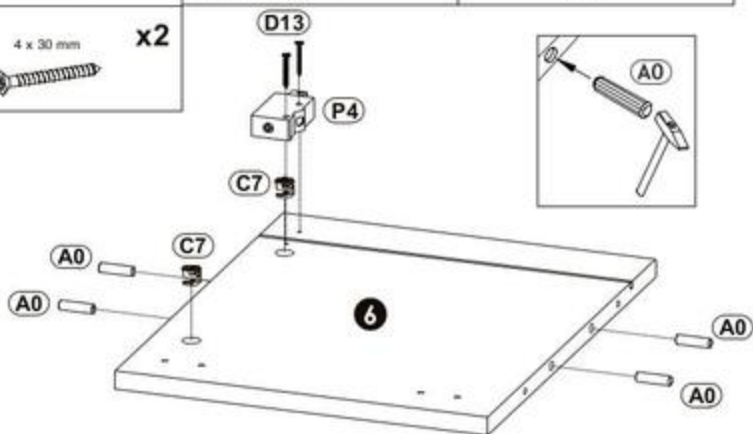

NEWNIQ Lowboard

Ø8

(A0) 8 x 30mm x16 	(B1) 17 x 50 mm x8 	(B5) Ø5mm x4 
(C0) x8 	(C2) x8 	(C7) 16mm x8 
(D0) 3 x 15 mm x18 	(D10) 4 x 16 mm x12 	(D13) 4 x 30 mm x8 
(E0) 5 x 50 mm 8 x 50 mm x8 	(J1) x2 	(J3) x6 
(J10) x4 	(K) 4mm x1 	(M1) x18 
(P4) x4 	(P5) x4 	(P38) x1 

1	1800	404	16	x1	1/1
2	1800	404	16	x1	1/1
3	326	384	16	x1	1/1
4	326	384	16	x1	1/1
5	326	404	16	x1	1/1
6	326	404	16	x1	1/1
7	366	597	16	x3	1/1
8	591	336	3	x1	1/1
9	584	336	3	x2	1/1
					1/1

1

2

3

4

5**D10**

4 x 16 mm

x12**J1****x2****J10****x4****6****C2****x8**

7

8

9

10

11

12