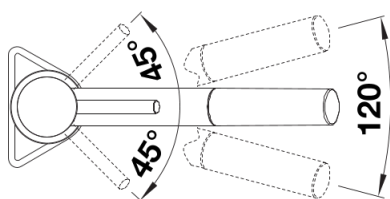

Produktdatenblatt KANO-S

Art. Nr. 527648

Vorteil

- Schlanke Armatur in ästhetischem Design
- Ausführung in schwarz matt für eine genaue Abstimmung auf das Umfeld
- Mit herausziehbarem Schlauch
- Besonders für kompakte Spülen geeignet
- Erweiterter Aktionsradius durch 120° schwenkbaren Auslauf

Farben

Verfügbare Farben
chrom

galvanisch chrom

Lieferumfang

- 120° schwenkbarer Auslauf für größere Reichweite
- Ø 35 mm Armaturenbohrung erforderlich
- Mit Keramikscheiben-Kartusche
- Patentierter Strahlregler für deutlich reduzierte Verkalkung
- Schlauchauszug aus Kunststoff
- Schlauch mit Nylonummantelung
- Schlauchgewicht für sicheren Rückzug
- Flexible Anschlussrohre, 500 mm lang und $\frac{3}{8}$ "-Mutter
- Stabilisierungsplatte zur Erhöhung der Standfestigkeit der Armatur beim Einbau in Edelstahlspülen
- Mit Rückflussverhinderer und somit garantiert rückflussgesichert nach EN 1717

Details

Schwenkbereich

Seitenansicht Hebel 2D

Seitenansicht