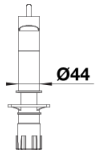

Farben

Verfügbare Farben
chrom

galvanisch chrom

Lieferumfang

- 120° schwenkbarer Auslauf für größere Reichweite
- Ø 35 mm Armaturenbohrung erforderlich
- Mit Keramikscheiben-Kartusche
- Patentierter Strahlregler für deutlich reduzierte Verkalkung
- Schlauchauszug aus Kunststoff
- Schlauch mit Nylonummantelung
- Schlauchgewicht für sicheren Rückzug
- Flexible Anschlussrohre, 500 mm lang und $\frac{3}{8}$ "-Mutter
- Stabilisierungsplatte zur Erhöhung der Standfestigkeit der Armatur beim Einbau in Edelstahlspülen
- Mit Rückflussverhinderer und somit garantiert rückflussgesichert nach EN 1717

Details

Schwenkbereich

Seitenansicht Hebel 2D

Seitenansicht