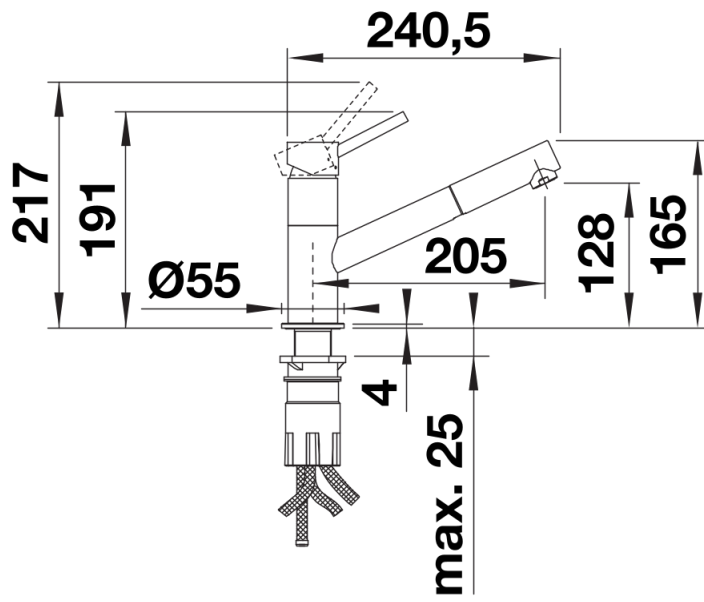

Produktdatenblatt KANO-S

Art. Nr. 527648

Vorteil

- Schlanke Armatur in ästhetischem Design
- Ausführung in schwarz matt für eine genaue Abstimmung auf das Umfeld
- Mit herausziehbarem Schlauch
- Besonders für kompakte Spülen geeignet
- Erweiterter Aktionsradius durch 120° schwenkbaren Auslauf

Farben

Verfügbare Farben
chrom

galvanisch chrom

Lieferumfang

- 120° schwenkbarer Auslauf für größere Reichweite
- Ø 35 mm Armaturenbohrung erforderlich
- Mit Keramikscheiben-Kartusche
- Patentierter Strahlregler für deutlich reduzierte Verkalkung
- Schlauchauszug aus Kunststoff
- Schlauch mit Nylonummantelung
- Schlauchgewicht für sicheren Rückzug
- Flexible Anschlussrohre, 500 mm lang und $\frac{3}{8}$ "-Mutter
- Stabilisierungsplatte zur Erhöhung der Standfestigkeit der Armatur beim Einbau in Edelstahlspülen
- Mit Rückflussverhinderer und somit garantiert rückflussgesichert nach EN 1717

Details

Schwenkbereich

Seitenansicht Hebel 2D

Seitenansicht