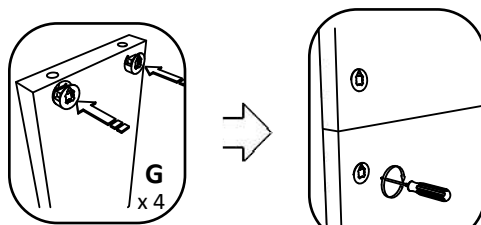

VCM.

my home

service@vcm-gruppe.de

Aufbauanleitung

Artikel: **Hochschrank Esilo**
600 x 572 x 2068 mm

A	7x50mm x 16	B	x 12	C	3.5 x 16 mm x 44	D	128 mm x 3	E	x 2
F	x 70	G	x 8	H	x 4	I	x 8	J	x 4
K	x 6	L	x 1	M	M4 x 22mm x 6	N	H100 x 4	O	x 8

No	B	b	x
1	1244	552	1
2	1244	552	1
3	708	552	1
4	708	552	1
5	568	552	3
6	600	552	1
7	568	530	2
8	600	95	1
9	596	918	1
10	596	552	1
11	596	712	1
12	326	596	1
13	920	596	1
14	714	596	1

1

2

3

4

5

D x 2

E x 2