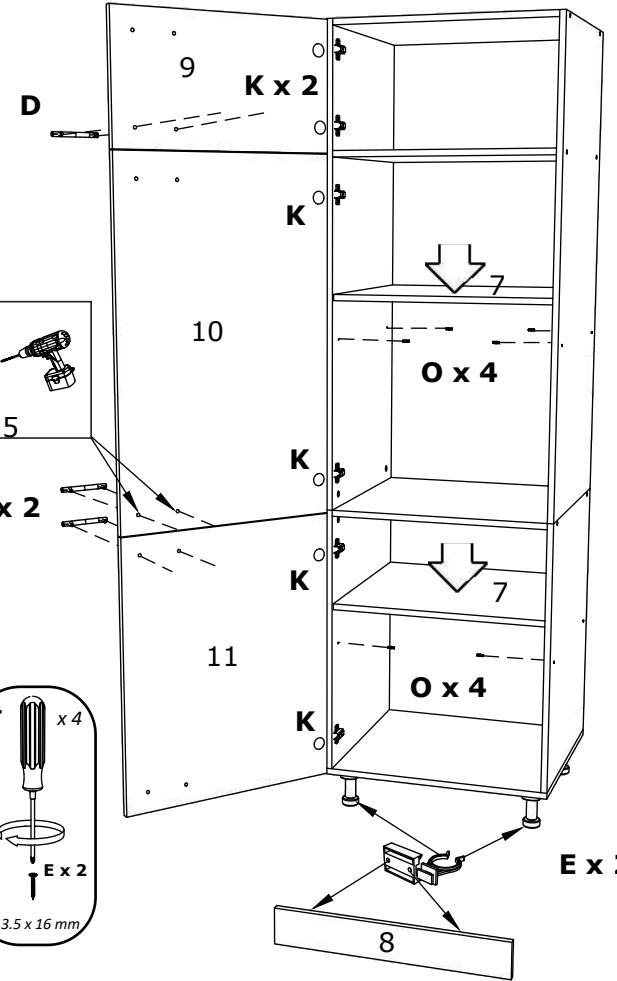

VCM.

my home

service@vcm-gruppe.de

Aufbauanleitung

Artikel: **Hochschrank Esilo**
600 x 572 x 2068 mm

A	7x50mm x 16	B	x 12	C	3.5 x 16 mm x 44	D	128 mm x 3	E	x 2
F	x 70	G	x 8	H	x 4	I	x 8	J	x 4
K	x 6	L	x 1	M	M4 x 22mm x 6	N	H100 x 4	O	x 8

No	B	b	x
1	1244	552	1
2	1244	552	1
3	708	552	1
4	708	552	1
5	568	552	3
6	600	552	1
7	568	530	2
8	600	95	1
9	596	918	1
10	596	552	1
11	596	712	1
12	326	596	1
13	920	596	1
14	714	596	1

1

2

3

4

5

D x 2

E x 2