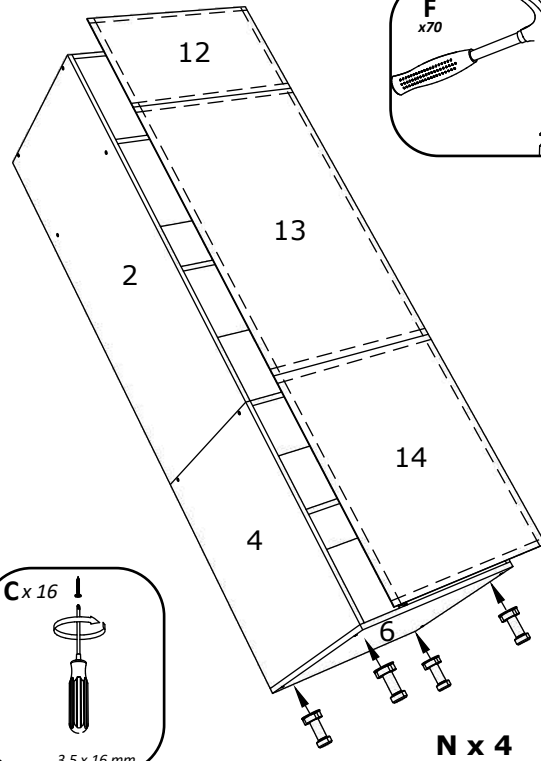

VCM.

my home

service@vcm-gruppe.de

Aufbauanleitung

Artikel: **Hochschrank Esilo**
600 x 572 x 2068 mm

A	7x50mm x 16	B	x 12	C	3.5 x 16 mm x 44	D	128 mm x 3	E	x 2
F	x 70	G	x 8	H	x 4	I	x 8	J	x 4
K	x 6	L	x 1	M	M4 x 22mm x 6	N	H100 x 4	O	x 8

No	B	b	x
1	1244	552	1
2	1244	552	1
3	708	552	1
4	708	552	1
5	568	552	3
6	600	552	1
7	568	530	2
8	600	95	1
9	596	918	1
10	596	552	1
11	596	712	1
12	326	596	1
13	920	596	1
14	714	596	1

1

2

3

4

5

D x 2

E x 2