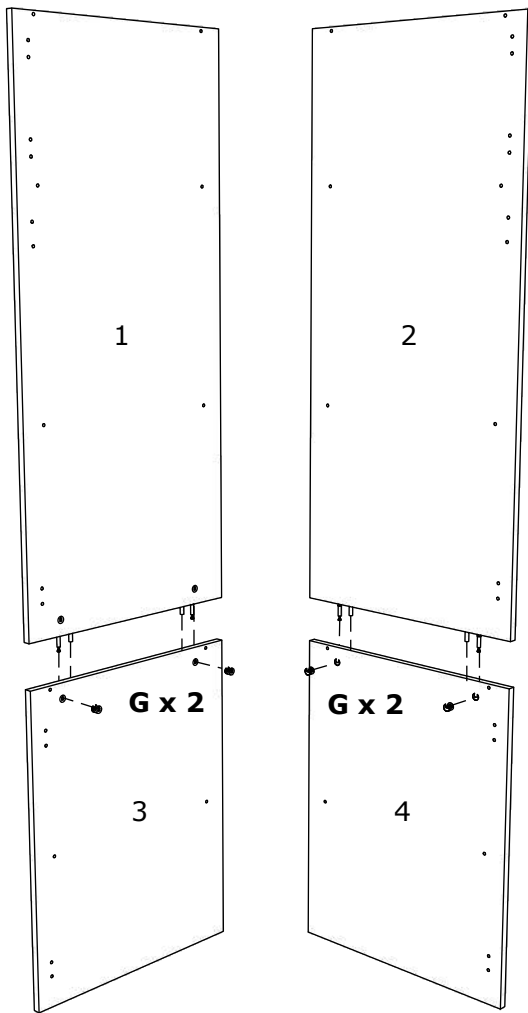

VCM.

my home

service@vcm-gruppe.de

Aufbauanleitung

Artikel: **Hochschrank Esilo**
600 x 572 x 2068 mm

A	7x50mm x 16	B	x 12	C	3.5 x 16 mm x 44	D	128 mm x 3	E	x 2
F	x 70	G	x 8	H	x 4	I	x 8	J	x 4
K	x 6	L	x 1	M	M4 x 22mm x 6	N	H100 x 4	O	x 8

No	B	b	x
1	1244	552	1
2	1244	552	1
3	708	552	1
4	708	552	1
5	568	552	3
6	600	552	1
7	568	530	2
8	600	95	1
9	596	918	1
10	596	552	1
11	596	712	1
12	326	596	1
13	920	596	1
14	714	596	1

1

2

3

4

5

D x 2

E x 2