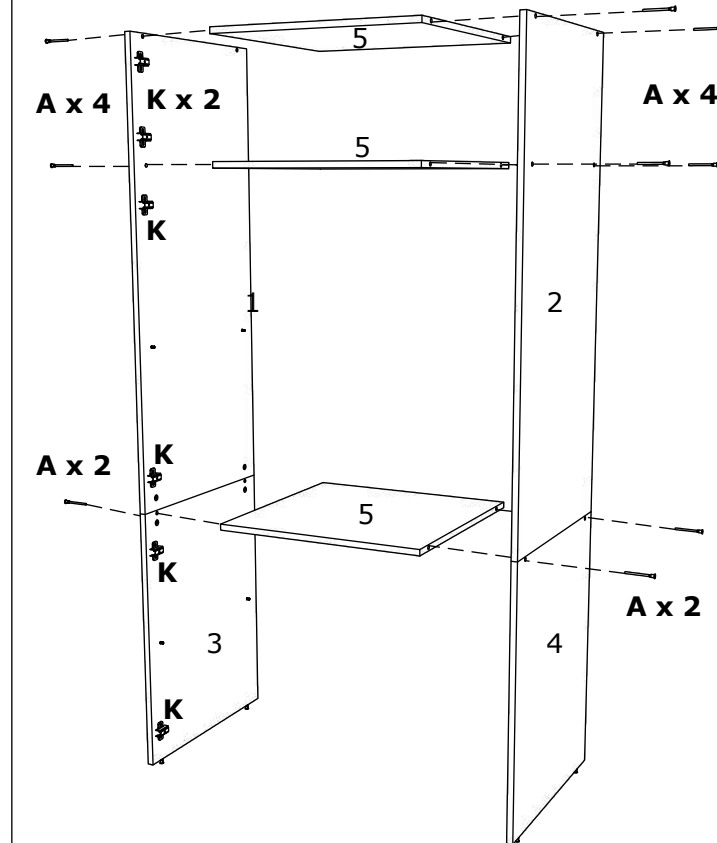

VCM.

my home

service@vcm-gruppe.de

Aufbauanleitung

Artikel: **Hochschrank Esilo**
600 x 572 x 2068 mm

A	7x50mm x 16	B	x 12	C	3.5 x 16 mm x 44	D	128 mm x 3	E	x 2
F	x 70	G	x 8	H	x 4	I	x 8	J	x 4
K	x 6	L	x 1	M	M4 x 22mm x 6	N	H100 x 4	O	x 8

No	B	b	x
1	1244	552	1
2	1244	552	1
3	708	552	1
4	708	552	1
5	568	552	3
6	600	552	1
7	568	530	2
8	600	95	1
9	596	918	1
10	596	552	1
11	596	712	1
12	326	596	1
13	920	596	1
14	714	596	1

1

2

3

4

5

D x 2

E x 2