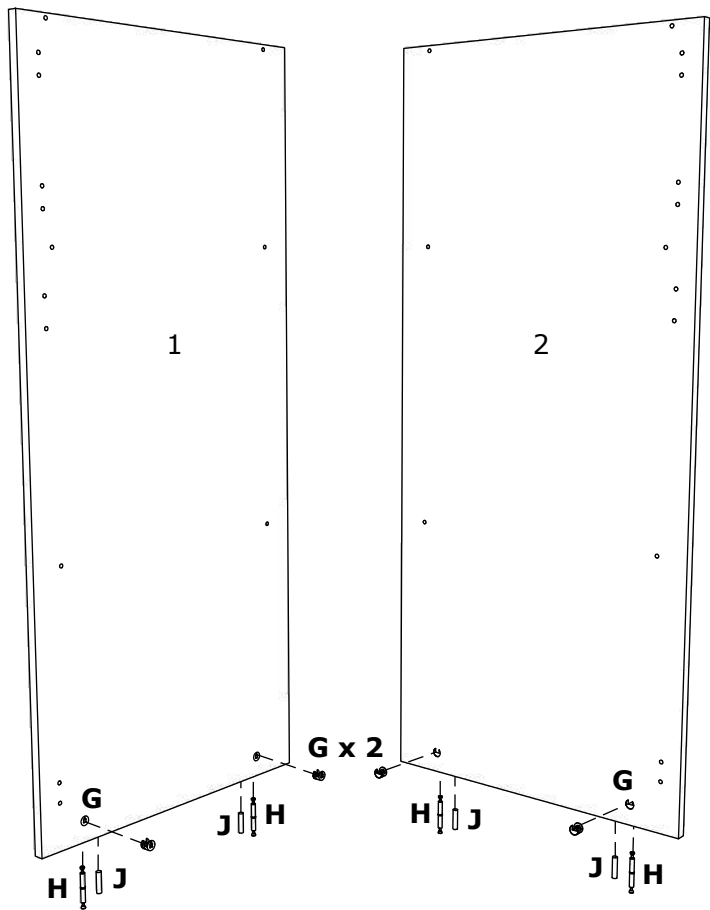

VCM.

my home

service@vcm-gruppe.de

Aufbauanleitung

Artikel: **Hochschrank Esilo**
600 x 572 x 2068 mm

A	7x50mm x 16	B	x 12	C	3.5 x 16 mm x 44	D	128 mm x 3	E	x 2
F	x 70	G	x 8	H	x 4	I	x 8	J	x 4
K	x 6	L	x 1	M	M4 x 22mm x 6	N	H100 x 4	O	x 8

No	B	b	x
1	1244	552	1
2	1244	552	1
3	708	552	1
4	708	552	1
5	568	552	3
6	600	552	1
7	568	530	2
8	600	95	1
9	596	918	1
10	596	552	1
11	596	712	1
12	326	596	1
13	920	596	1
14	714	596	1

1

2

3

4

5

D x 2

E x 2