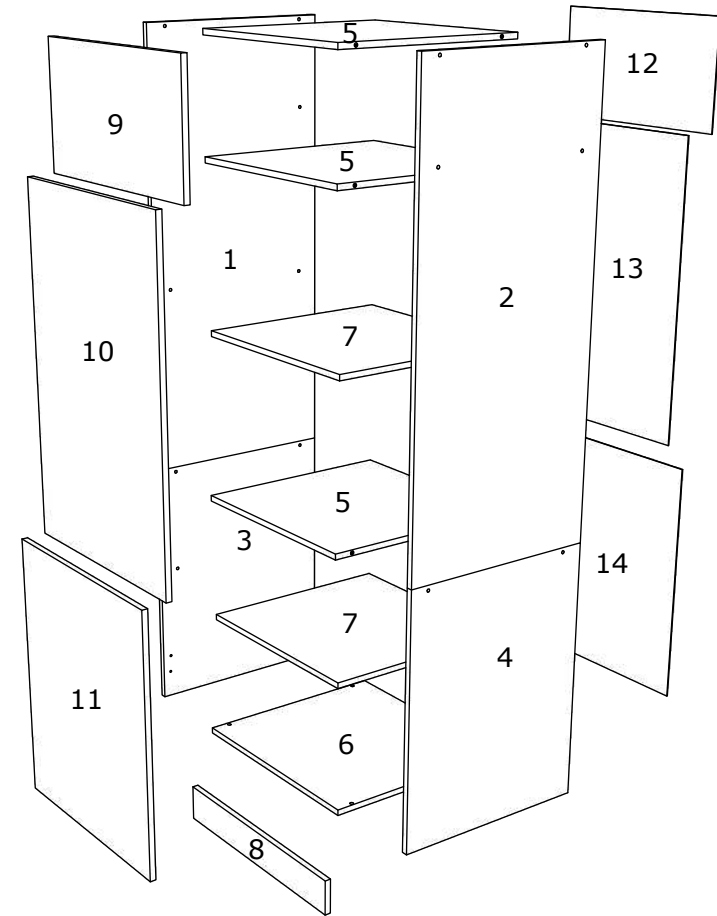

VCM.

my home

service@vcm-gruppe.de

Aufbauanleitung

Artikel: **Hochschrank Esilo**
600 x 572 x 2068 mm

A	7x50mm x 16	B	x 12	C	3.5 x 16 mm x 44	D	128 mm x 3	E	x 2
F	x 70	G	x 8	H	x 4	I	x 8	J	x 4
K	x 6	L	x 1	M	M4 x 22mm x 6	N	H100 x 4	O	x 8

No	B	b	x
1	1244	552	1
2	1244	552	1
3	708	552	1
4	708	552	1
5	568	552	3
6	600	552	1
7	568	530	2
8	600	95	1
9	596	918	1
10	596	552	1
11	596	712	1
12	326	596	1
13	920	596	1
14	714	596	1

1

2

3

4

5

D x 2

E x 2