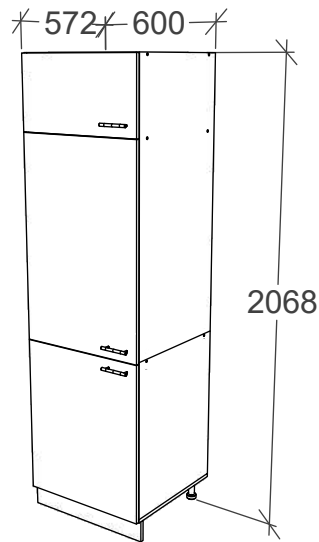

VCM.

my home

service@vcm-gruppe.de

Aufbauanleitung

Artikel: **Hochschrank Esilo**
600 x 572 x 2068 mm

A	7x50mm x 16	B	x 12	C	3.5 x 16 mm x 44	D	128 mm x 3	E	x 2
F	x 70	G	x 8	H	x 4	I	x 8	J	x 4
K	x 6	L	x 1	M	M4 x 22mm x 6	N	H100 x 4	O	x 8

No	B	b	x
1	1244	552	1
2	1244	552	1
3	708	552	1
4	708	552	1
5	568	552	3
6	600	552	1
7	568	530	2
8	600	95	1
9	596	918	1
10	596	552	1
11	596	712	1
12	326	596	1
13	920	596	1
14	714	596	1

1

2

3

4

5

D x 2

E x 2