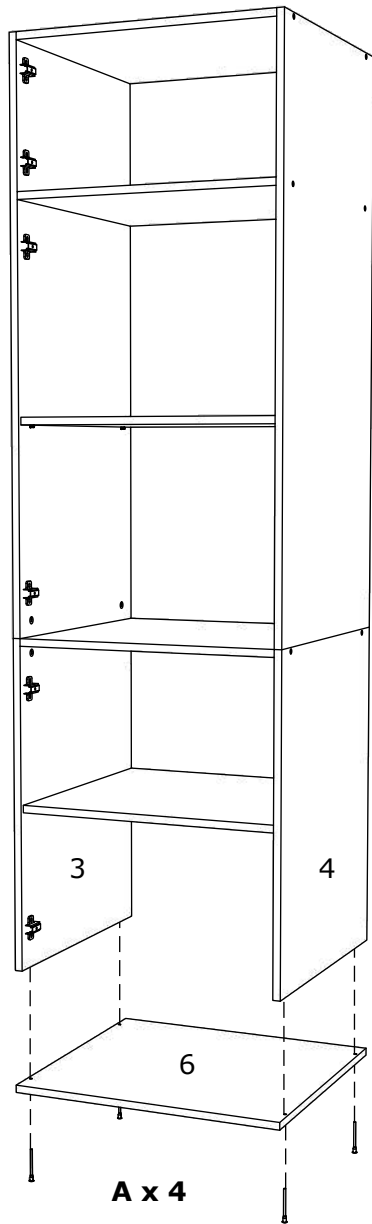

VCM.

my home

service@vcm-gruppe.de

Aufbauanleitung

Artikel: **Hochschrank Esilo**
600 x 572 x 2068 mm

A	7x50mm x 16	B	x 12	C	3.5 x 16 mm x 44	D	128 mm x 3	E	x 2
F	x 70	G	x 8	H	x 4	I	x 8	J	x 4
K	x 6	L	x 1	M	M4 x 22mm x 6	N	H100 x 4	O	x 8

No	B	b	x
1	1244	552	1
2	1244	552	1
3	708	552	1
4	708	552	1
5	568	552	3
6	600	552	1
7	568	530	2
8	600	95	1
9	596	918	1
10	596	552	1
11	596	712	1
12	326	596	1
13	920	596	1
14	714	596	1

1

2

3

4

5

D x 2

E x 2