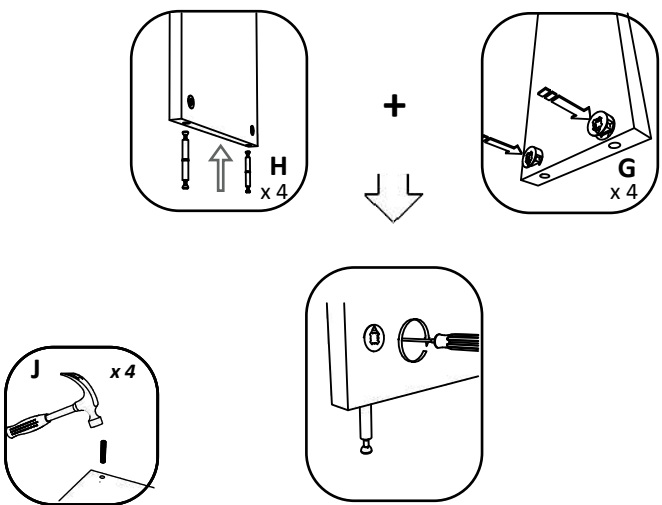

VCM.

my home

service@vcm-gruppe.de

Aufbauanleitung

Artikel: **Hochschrank Esilo**
600 x 572 x 2068 mm

A	7x50mm x 16	B	x 12	C	3.5 x 16 mm x 44	D	128 mm x 3	E	x 2
F	x 70	G	x 8	H	x 4	I	x 8	J	x 4
K	x 6	L	x 1	M	M4 x 22mm x 6	N	H100 x 4	O	x 8

No	B	b	x
1	1244	552	1
2	1244	552	1
3	708	552	1
4	708	552	1
5	568	552	3
6	600	552	1
7	568	530	2
8	600	95	1
9	596	918	1
10	596	552	1
11	596	712	1
12	326	596	1
13	920	596	1
14	714	596	1

1

2

3

4

5

D x 2

E x 2