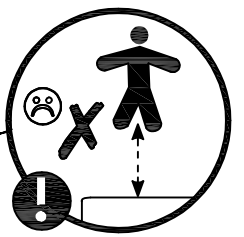

Paros L

2/2

MONTAGEANLEITUNG
NAVCD SESTAVA
NAVCD ZOSTAWA

2

5x40mm

2

A

16

30 mm

Es ist verboten, die Möbel in der Nähe von Wärmequellen zu stellen.