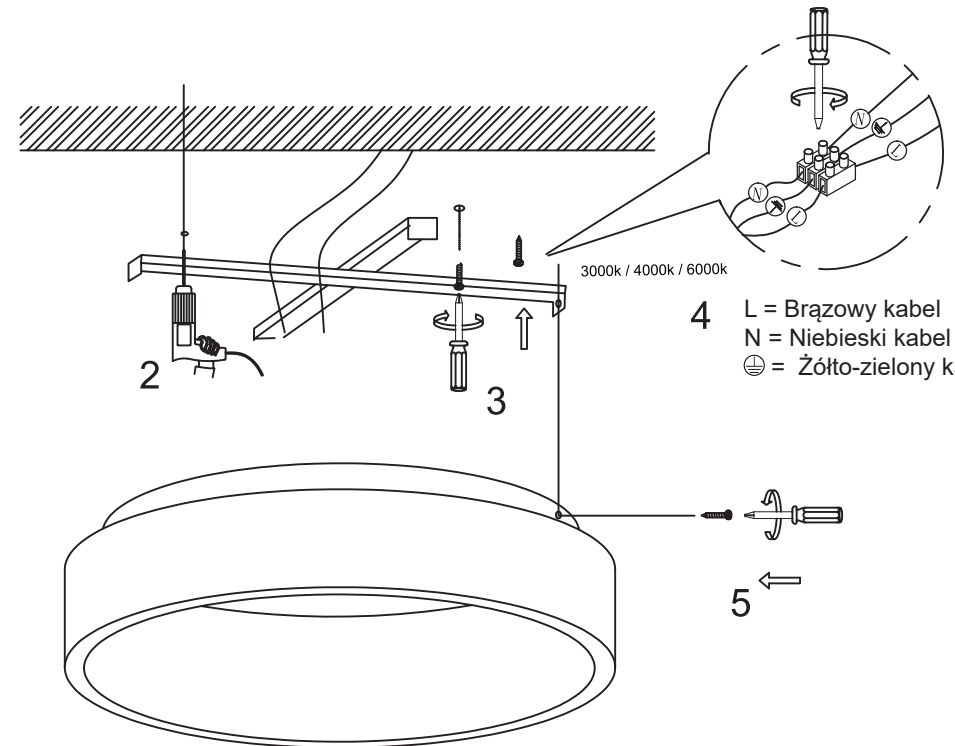

Georgia

LP-049/1C CCT, LED 36W

3000K/4000K/6000K

230V~50Hz

Montaż powinna wykonać osoba posiadająca uprawnienia.
Wszelkie czynności wykonywać przy odłączonej oprawie z zasilania.

 Źródło światła LED jest niewymienne.

 Osprzęt sterujący wymienny przez specjalistę.

 Przed przystąpieniem do montażu zapoznaj się z instrukcją.

Oprawa przystosowana do montażu wewnątrz.

Zachowaj instrukcję obsługi

1

4 L = Brązowy kabel
N = Niebieski kabel
⊕ = Żółto-zielony kabel