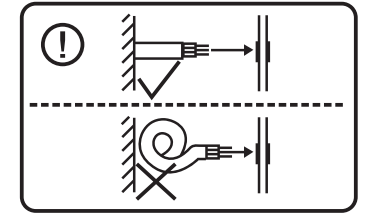

 Osprzęt sterujący wymienny przez specjalistę.

 Przed przystąpieniem do montażu zapoznaj się z instrukcją.

Oprawa przystosowana do montażu wewnątrz.

Zachowaj instrukcję obsługi

1

4 L = Brązowy kabel
N = Niebieski kabel
⊕ = Żółto-zielony kabel