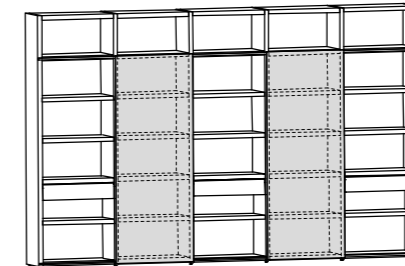

(Vorschlags-Typen immer ohne Aufpreisartikel)

B/T/H 375,4 / 41 / 236,5 cm  
Regalvorschlag 654

B/T/H 375,4 / 41 / 236,5 cm  
Regalvorschlag 661

Regalsysteme wahlweise mit Türen, Laden und mit Schiebeglasfronten und in verschiedenen Höhen und Breiten erhältlich!