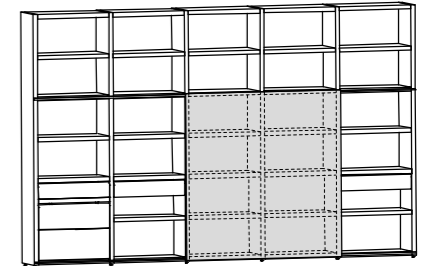

B/T/H 90 / 90 / 47 cm

Couchtisch, Platte drehbar höhenverstellbar, mit Innenbeleuchtung

B/T/H 75 / 120 / 46,5 cm

Couchtisch

B/T/H 75 / 120 / 46,5

Couchtisch, Platte verschiebbar, mit Innenbeleuchtung

Wohnwandkombinationen

(Vorschlags-Typen immer ohne Aufpreisartikel)

B/T/H 375,4 / 41 / 236,5 cm  
Regalvorschlag 654

B/T/H 375,4 / 41 / 236,5 cm  
Regalvorschlag 661

Regalsysteme wahlweise mit Türen, Laden und mit Schiebeglasfronten und in verschiedenen Höhen und Breiten erhältlich!