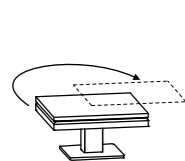

B/T/H 53 / 34 / 134,4 cm

Hängeelement, 1 Glastür

B/T/H 70,6 / 34 / 119,2cm

Hängeelement, 2-türig, Glastür links oder rechts

Couchtische

B/T/H 90 / 90 / 46,5 cm

Couchtisch, Platte drehbar mit Innenbeleuchtung