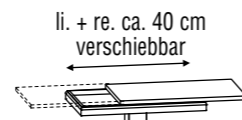

B/T/H 75 / 120 / 46,5

Couchtisch, Platte verschiebbar, mit Innenbeleuchtung

Wohnwandkombinationen

(Vorschlags-Typen immer ohne Aufpreisartikel)

B/T/H 375,4 / 41 / 236,5 cm
Regalvorschlag 654