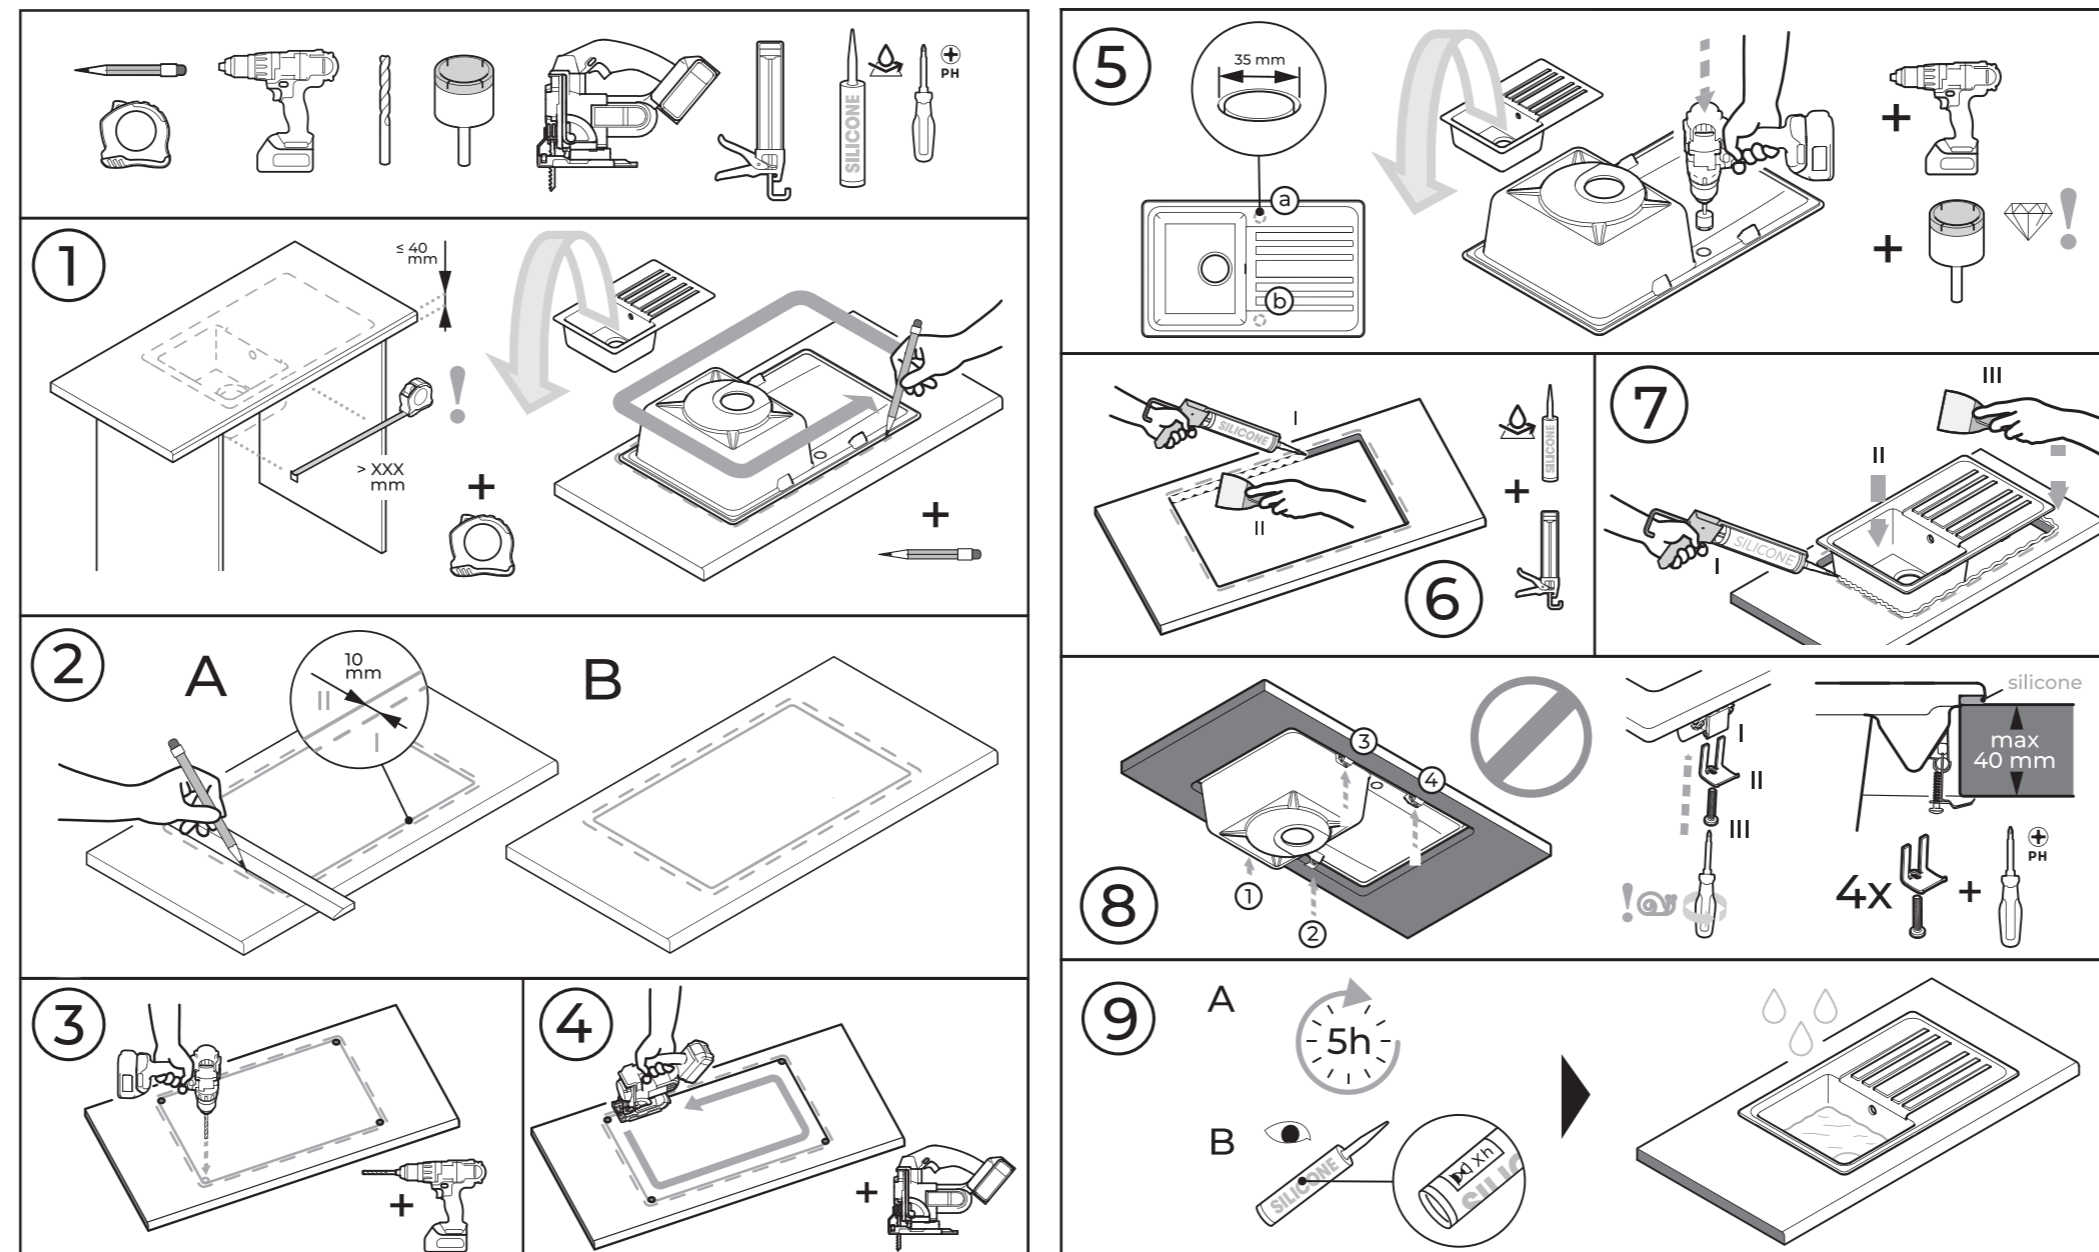

MILA102BL

Einbauspüle Installationsanleitung

480 mm (+/-0.5%)

600 mm (+/-0.5%)