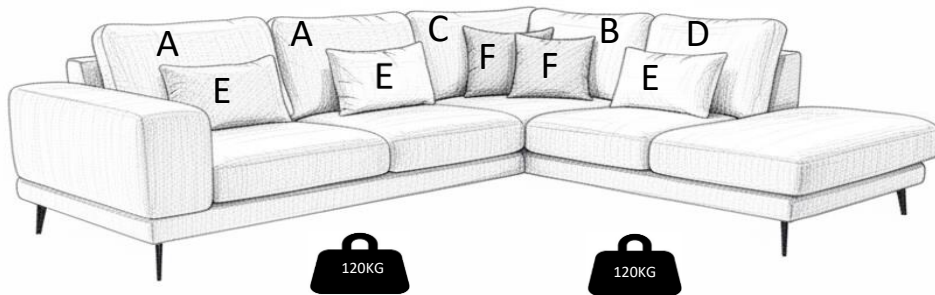

# Modell: LUTON ECKE

20 - 23°C

40 - 60%

**COLLI 1: SOFA + 2x RÜCKENKISSEN+ FÜSSE**

**COLLI 2: OT + 3x RÜCKENKISSEN+ 3x NIERENKISSEN + 2x KLEINKISSEN**

2 x A

1 x B

1 x C