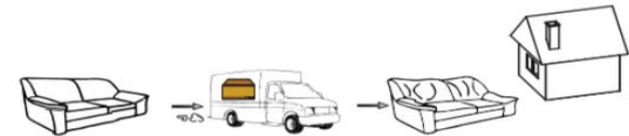

# Modell: LUTON ECKE

20 - 23°C

40 - 60%

**COLLI 1: SOFA + 2x RÜCKENKISSEN+ FÜSSE**

**COLLI 2: OT + 3x RÜCKENKISSEN+ 3x NIERENKISSEN + 2x KLEINKISSEN**

2 x A

1 x B

1 x C