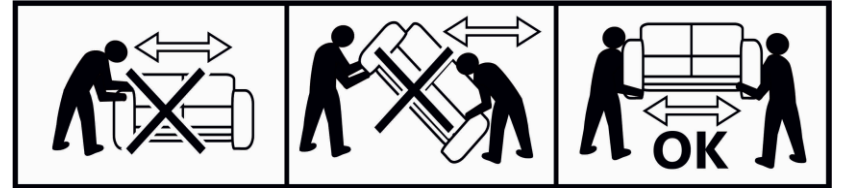

# Modell: LUTON ECKE

20 - 23°C

40 - 60%

**COLLI 1: SOFA + 2x RÜCKENKISSEN+ FÜSSE**

**COLLI 2: OT + 3x RÜCKENKISSEN+ 3x NIERENKISSEN + 2x KLEINKISSEN**

2 x A

1 x B

1 x C