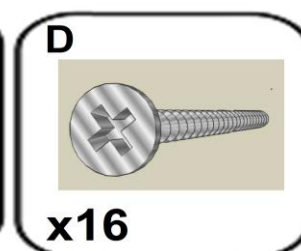

# Modell: LUTON ECKE

20 - 23°C

40 - 60%

**COLLI 1: SOFA + 2x RÜCKENKISSEN+ FÜSSE**

**COLLI 2: OT + 3x RÜCKENKISSEN+ 3x NIERENKISSEN + 2x KLEINKISSEN**

2 x A

1 x B

1 x C

1 x D

3 x E

2 x F