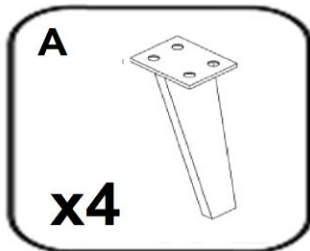

# Modell: LUTON ECKE

20 - 23°C

40 - 60%

**COLLI 1: SOFA + 2x RÜCKENKISSEN+ FÜSSE**

**COLLI 2: OT + 3x RÜCKENKISSEN+ 3x NIERENKISSEN + 2x KLEINKISSEN**

2 x A

1 x B

1 x C