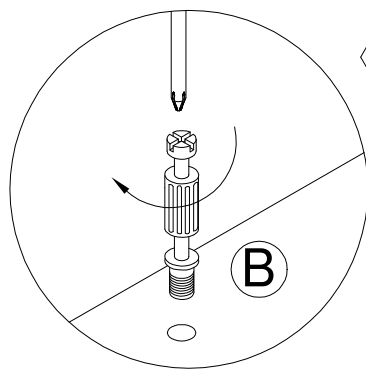

B x 32	D ∅ 8 x 26	D2 ∅ 8x20 x 6

1

4