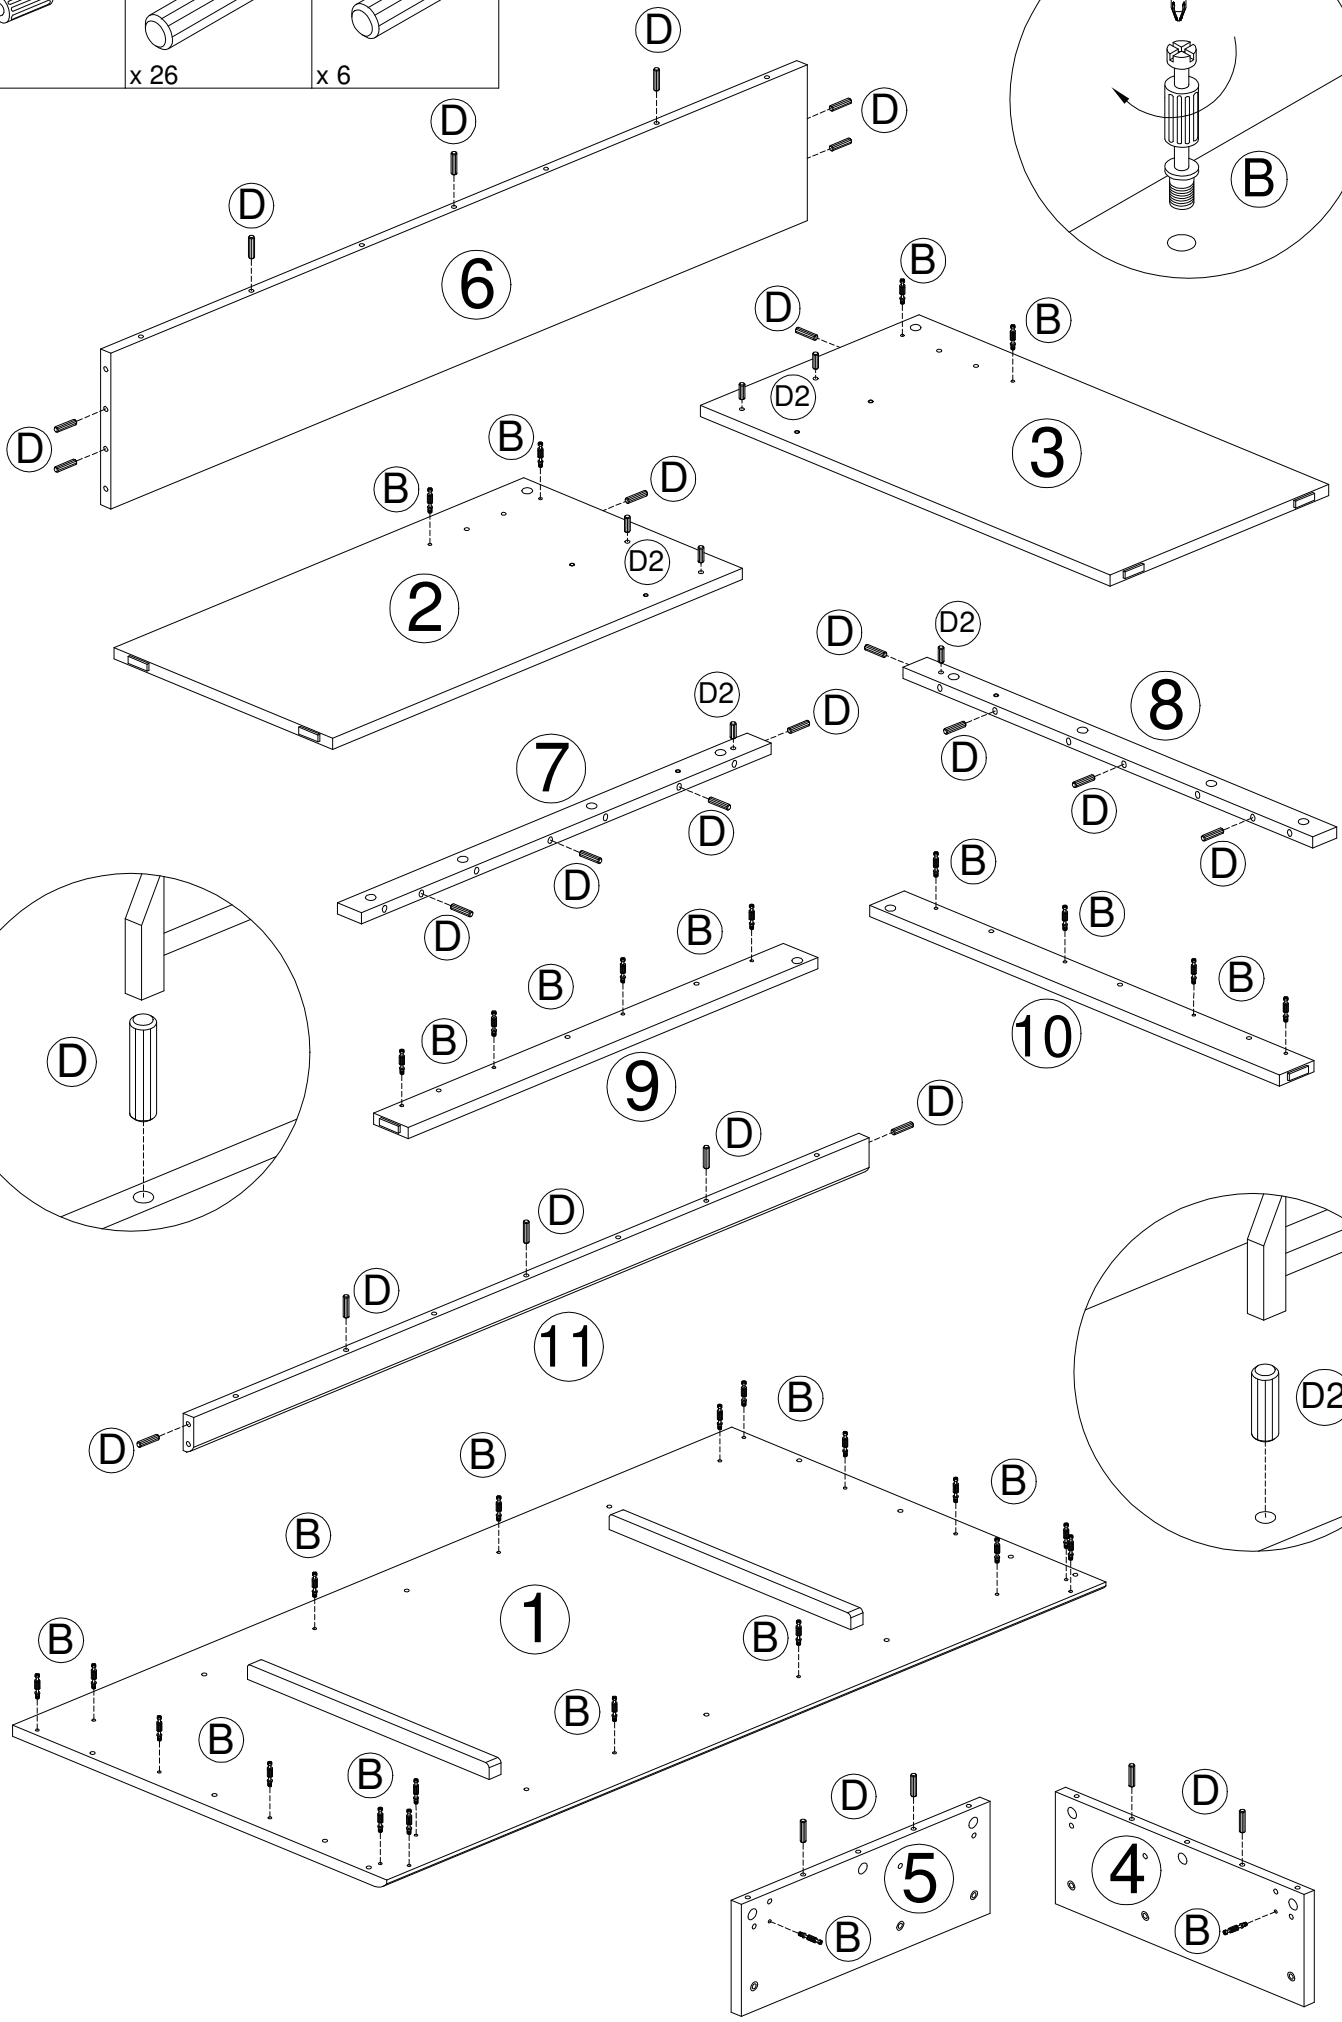

B x 32	D ∅ 8 x 26	D2 ∅ 8x20 x 6

1

4