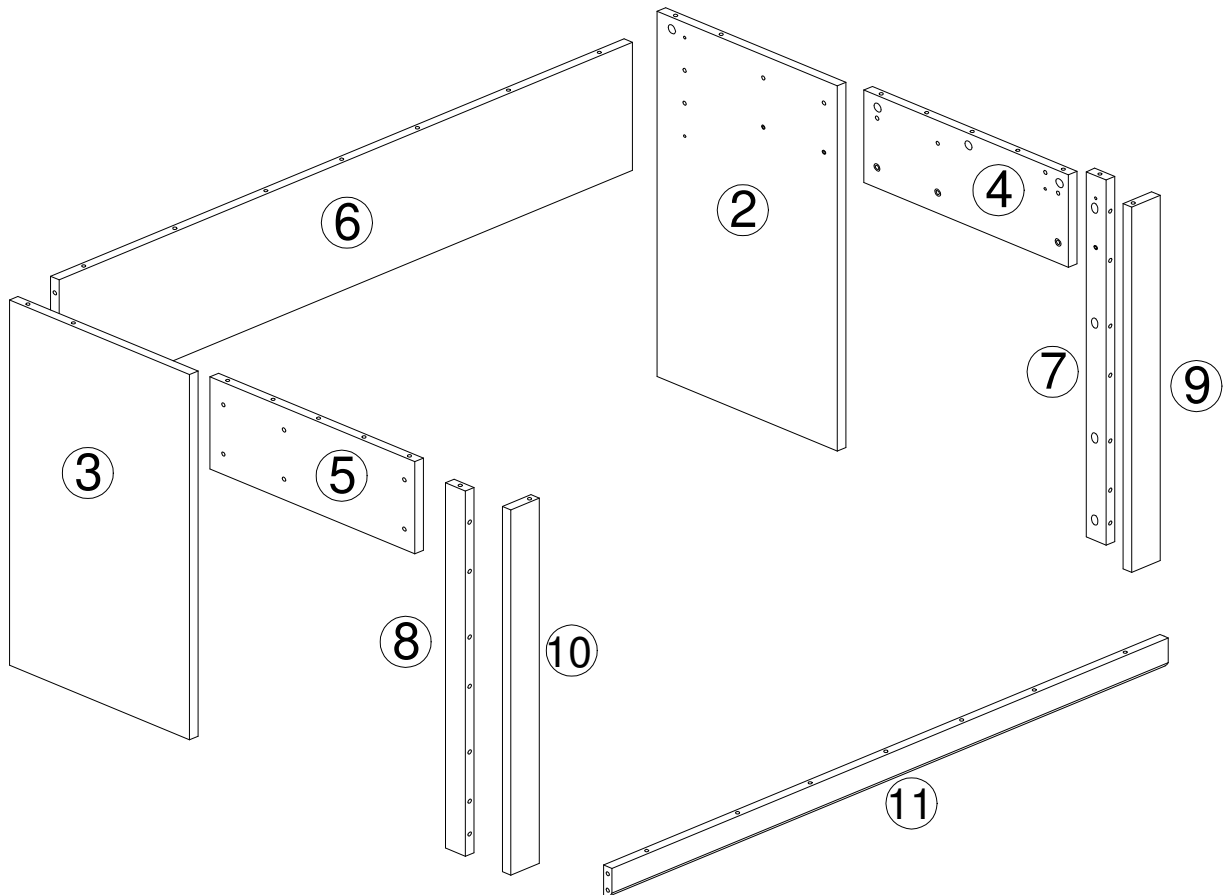

(D) Servicekarte

(RO) Carte de service

(PL) Karta serwisowa

(SK) Služobný preukaz

(GB) Service card

(I) Carta di servizio

(TR) Servis karti

(HU) Szerviz kártya

(F) Carte de service

(NL) Dienst kaart

(CZ) Servisni karta

(RU) Сервисная карта

COOL C-13

1,0 h