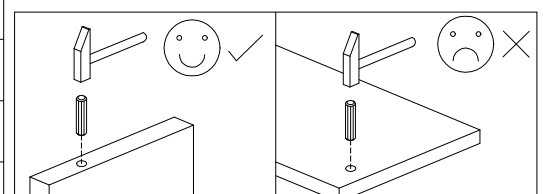

(D) Montageanleitung

(I) Istruzioni di montaggio

(CZ) Montážní návod

(GB) Assembly instructions

(NL) Handleiding voor de montage

(SK) Návod na montáž

(F) Notice de montage

(PL) Instrukcja montażu

(HU) Szerelési útmutató

(RO) Instrucțiuni de montaj

(TR) Montaj talimatı

(RU) Инструкция по монтажу

COOL C-13

! Uwaga • Achtung • Attention • Caution • Figyele • Attenzione • Opgelet
Atentje • Upozornenie • Dikkat • Upozornění • Внимание **!**

(D) Bitte nur mit einem Staubtuch oder leicht feuchtem Lappen reinigen.
Keine scheuernden Putzmittel verwenden

(GB) Please only with a duster or a damp cloth.
Do not use any abrasive cleaners

(F) Le nettoyage se fait uniquement à l'aide d'un torchon ou d'une serviette
légèrement mouillée

(RO) Curățarea trebuie efectuată numai o cârpă sau cu un prosop ușor umezit
Nu utilizați agenți de curățare abrazivi

(I) Pulire esclusivamente con un panno o un asciugamano umido

(NL) Reinig alleen met een stofdoek of een lichtjes vochtige doek
Gebruik geen schurende poetsmiddelen

(PL) Czyszczenie należy wykonać wyłącznie za pomocą ściereczki lub lekko nawilżonego
ręcznika. Nie stosować środków czyszczących do szorowania

(TR) Lütfen sadece bir toz beziyile veya hafif nemli yumuşak bir bezle siliniz.
Aşındırıcı temizlik malzemeleri kullanmayınız

(CZ) Čistění je nutné vykonávat výhradně pomoci utěrky nebo lehce navlhčeného ručníku.
Nepoužívejte čisticí prostředky obsahující abrazivní částice

(SK) Čistenie je nutné vykonávať výhradne pomoci utierky alebo ľahko zvlhnutým ručníkom
Nepoužívajte čistiace prostriedky obsahujúci abrazívne častice

(HU) A tisztítás kizárólag törölrőruha vagy enyhén nedvesített törölköző segítségével végezhető.
Súroló hatású tisztítószerket nem szabad használni