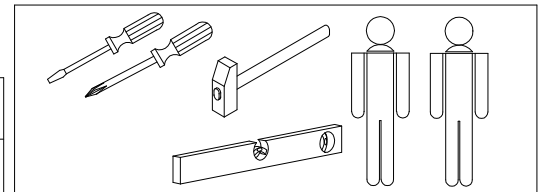

(D) Montageanleitung

(I) Istruzioni di montaggio

(CZ) Montážní návod

(GB) Assembly instructions

(NL) Handleiding voor de montage

(SK) Návod na montáž

(F) Notice de montage

(PL) Instrukcja montażu

(HU) Szerelési útmutató

(RO) Instrucțiuni de montaj

(TR) Montaj talimatı

(RU) Инструкция по монтажу

COOL C-13

! Uwaga • Achtung • Attention • Caution • Figyele • Attenzione • Opgelet
Atentje • Upozornenie • Dikkat • Upozornění • Внимание **!**

(D) Bitte nur mit einem Staubtuch oder leicht feuchtem Lappen reinigen.
Keine scheuernden Putzmittel verwenden

(GB) Please only with a duster or a damp cloth.
Do not use any abrasive cleaners

(F) Le nettoyage se fait uniquement à l'aide d'un torchon ou d'une serviette
légèrement mouillée

(RO) Curățarea trebuie efectuată numai o cârpă sau cu un prosop ușor umezit
Nu utilizați agenți de curățare abrazivi

(I) Pulire esclusivamente con un panno o un asciugamano umido

(NL) Reinig alleen met een stofdoek of een lichtjes vochtige doek
Gebruik geen schurende poetsmiddelen

(PL) Czyszczenie należy wykonać wyłącznie za pomocą ściereczki lub lekko nawilżonego
ręcznika. Nie stosować środków czyszczących do szorowania

(TR) Lütfen sadece bir toz beziyile veya hafif nemli yumuşak bir bezle siliniz.
Aşındırıcı temizlik malzemeleri kullanmayınız

(CZ) Čistění je nutné vykonávat výhradně pomoci utěrky nebo lehce navlhčeného ručníku.
Nepoužívejte čisticí prostředky obsahující abrazivní částice

(SK) Čistenie je nutné vykonávať výhradne pomoci utierky alebo ľahko zvlhnutým ručníkom
Nepoužívajte čistiace prostriedky obsahujúci abrazívne častice

(HU) A tisztítás kizárólag törölrőruha vagy enyhén nedvesített törölköző segítségével végezhető.
Súroló hatású tisztítószerket nem szabad használni