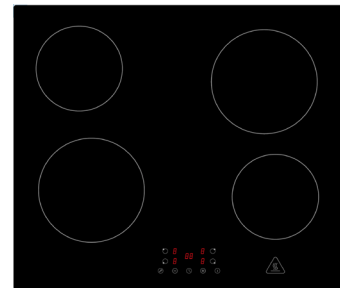

RICHARD – AUTARKER EINBAUBACKOFEN AB100G-19 15110000000819

Energieeffizienzklasse	A
Energieverbrauch / Zyklus	
Konventionell	0,76 kWh
Heißluft / Umluft	-
Beheizungsarten	3

AARON – AUTARKES GLASKERAMIKKOCHFELD KM 4400-28

Steuerung	Touch Control
Leistungsstufen	9
Kreiszone / Bräterzone	Nein / Nein
Restwärmanzeige	Ja
Kindersicherung	Ja
Anschlusskabel ohne Stecker	100 cm

LEILA – SCHRÄGHAUBE CH21060SBZ

Steuerung	Drucktasten
Energieeffizienzklasse	B
Energieverbrauch / Jahr	35,2 kWh
Abluftleistung	377 m³/h
Max. Luftschallemission	62 dB (A)
LED Beleuchtung	2 x 1 W
Breite	60 cm

ALEKSI – EINBAUGESCHIRRSPÜLER GSP60V

Energieeffizienzklasse	E
Energieverbrauch pro 100 Zyklen	92 kWh
Wasserverbrauch pro Zyklus	11 l
Programme	6
Maßgedecke	12
Startzeitvorwahl	3 / 6 / 9 / 12 Stunden

ARTIKELNUMMER	FARBE	EAN
KB280GRGMAOK	Grau Matt	4262422199632