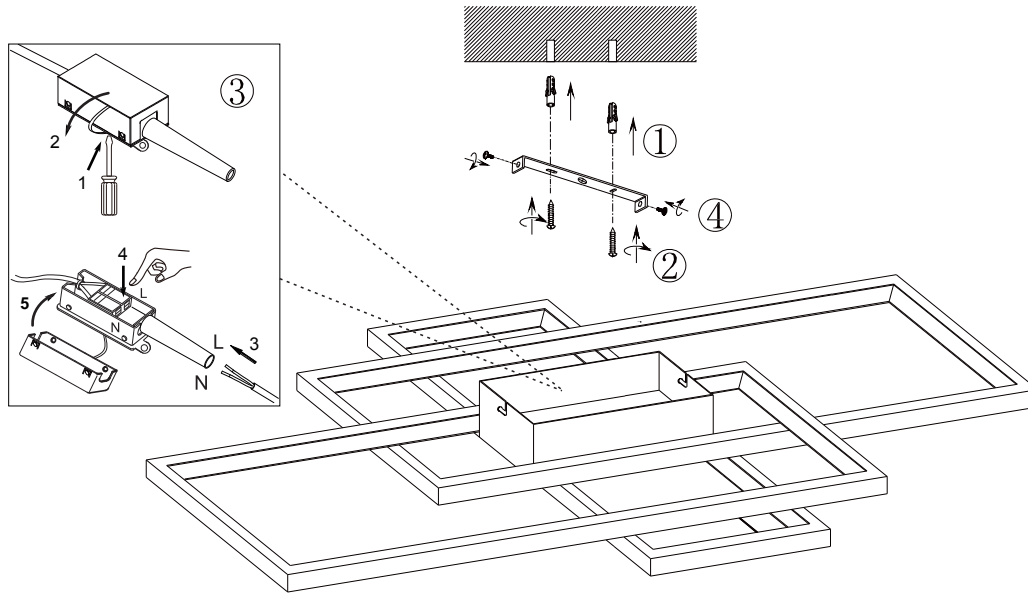

40240106-01
40240106-02

Novel

DE: Austausch des Betriebsgeräts durch einen Professionisten
CZ: Výměna zařízení odborníkem
SE: Apparaten byts ut av en professionell person.
SK: Výmena zariadenia profesionálom
SI: Zamenjava krmilne naprave s strani strokovnjaka
HU: Működtető eszköz csere szakember által
HR: Zamjena upravljačkog uređaja od strane profesionalca
BG: Смяна на пусково-регулиращата апаратура от професионалист
RO: Înlocuirea dispozitivului de comandă de către un profesionist
SR: zamena upravljačkog uređaja od strane stručnog lica
FR: Remplacement de l'appareillage de commande par un professionnel

DE: Lichtquelle nicht austauschbar
CZ: Žárovku nelze vyměnit
SE: Ljuskällan är ej utbytbar.
SK: Nevymeniteľná žiarovka
SI: Svetilka ni zamenljiva
HU: Izzó nem cserélhető
HR: Žarulja nije zamjenjiva
BG: Крушката не се сменя
RO: Becul nu se poate înlocui
SR: sijalica se ne može menjati
FR: Ampoule non remplaçable

230V~ 50Hz
1 x LED 60W