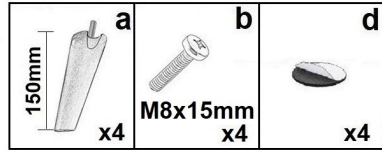

Ver. 27.09.2023..

Article number: 2768016403

BOSA

			PCS	
1450	450	360	x1	1/1

1

1.

5kg