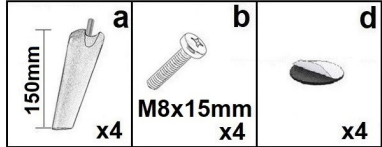

Ver. 27.09.2023..

Article number: 2768016403

BOSA

			PCS	
1450	450	360	x1	1/1

1

1.

5kg