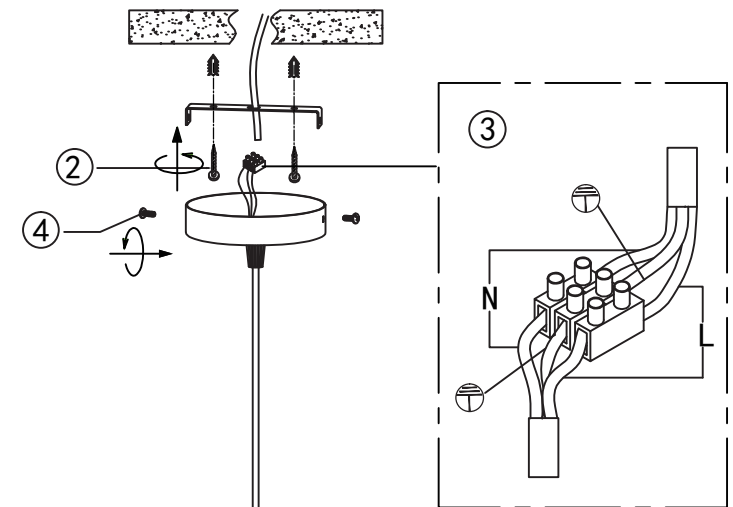

Fondi

LP-1214/1P
1 x E14, max LED 10W
230V~50Hz

Przed przystąpieniem do montażu zapoznaj się z instrukcją.

Montaż powinna wykonać osoba posiadająca uprawnienia.
Wszelkie czynności wykonywać przy odłączonej oprawie z zasilania.

Oprawa przystosowana do montażu wewnątrz.

Wymienialne źródło światła przez użytkownika końcowego

Zachowaj instrukcję obsługi

L = Brązowy kabel
N = Niebieski kabel
⊕ = Żółto-zielony kabel