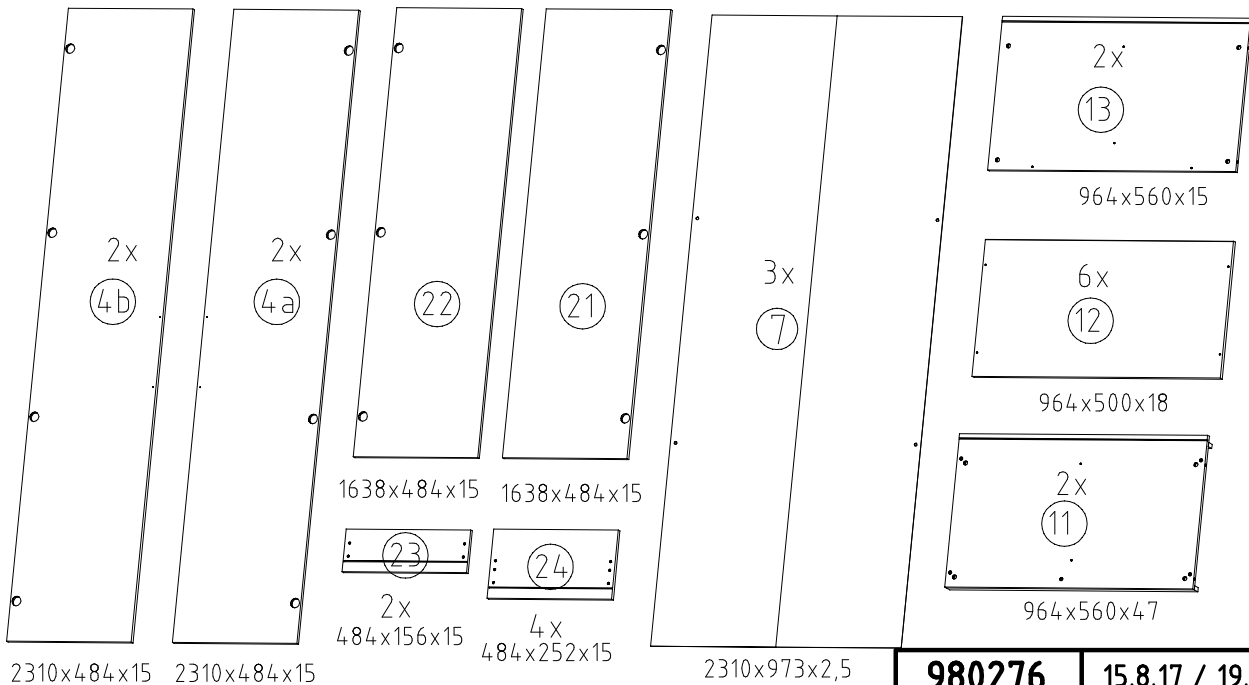

980276

SHSP 300 ASK

1-2-3-4... ○

980276

15.8.17 / 19.11.19

11 19

1 / 15

 111 102	A	4x
 111 149	A1	24x
 111 103	C	12x
 3,5 x 15 mm	F3	8x
 121 370	G1	42x
 163 007	Z	4x

 112 291	M1	22x
 112 289	N1	22x
 111 300	S0	15x
 111 xxx ø12	V12	15x
 112 220/1	Q45	6x
 M6 x 10	T3	24x

 117 002	K2	6x
 112 400	SBV	24x
 100cm	K10	3x
 111 229	F	8x
 111 252	VB23	8x
 112 616	N-D	6x

 111 611	J2	15x
 6,3 x 10,5 mm	T1	30x
 111 607	L8	24x
 352 302	KP8	24x
 111 052	ø10	1x
 4 X 13mm	SP13	4x

1

2

3

6,3 x 10,5 mm	T1
112 055	
3,5 x 15 mm	G1
121 370	
	M1
112 291	
	C
111 103	
	S0
111 300	
	F3

6,3 x 10,5 mm	T1
112 055	
3,5 x 15 mm	G1
121 370	
	M1
112 291	
	C
111 103	
	SO
111 300	

6

7

8