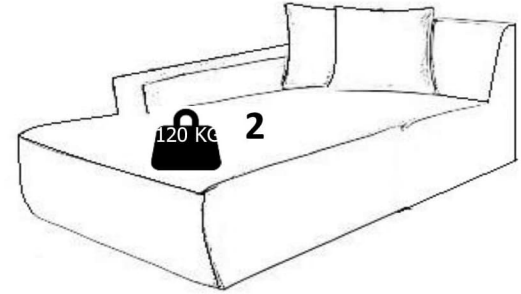

Modell: BELFAST ECKE

20 - 23°C

min. 30 cm

40 - 60%