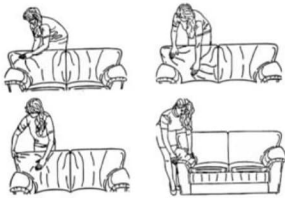

Modell: BELFAST ECKE

20 - 23°C

min. 30 cm

40 - 60%