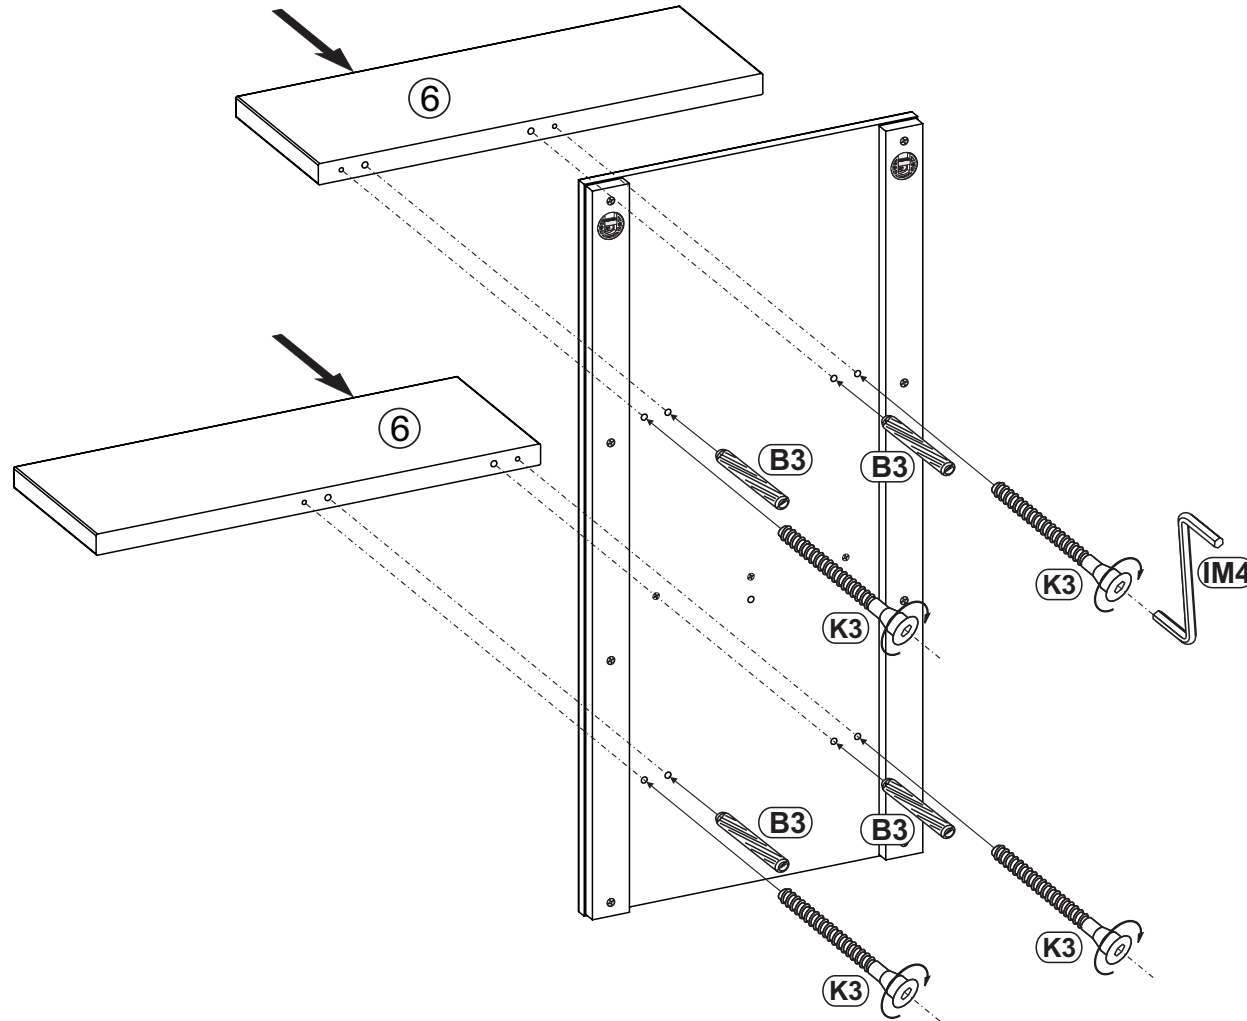

## ZUBEHÖR BELEUCHUNG OŚWIETLENIE DODATKOWE 06086ZB

2

3

**B3**   
φ 8x45 mm x4

**K3**   
φ 7x70 mm x4

**IM4**   
S=4 mm x1

4

- 