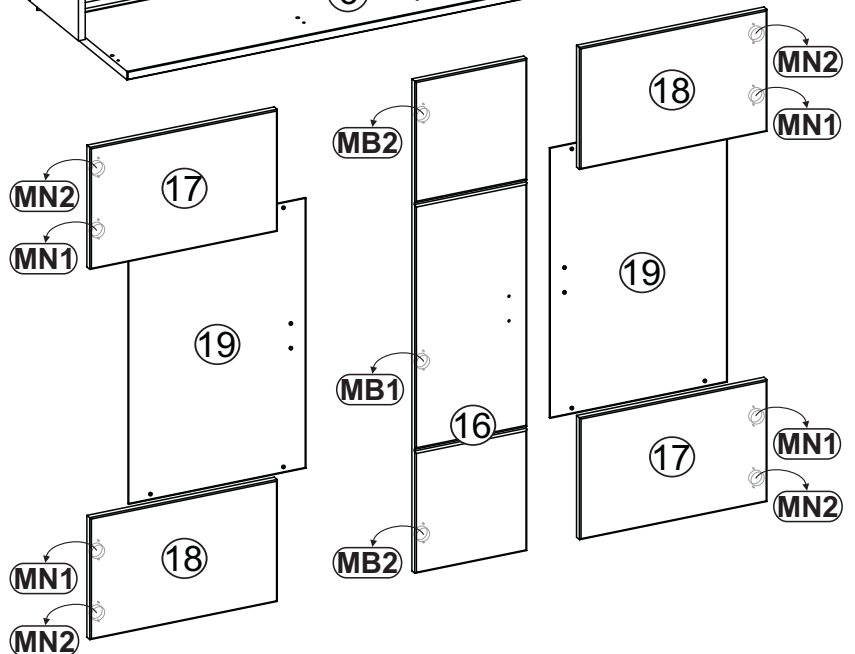

Nr. • No. • N° •  
 Номер • Č • Sz

**MDA2VT05**

Typ • Type • Tip •  
 Tipus • Típo • Тип

**05**

**31**

geschulte Personen

ø8 mm

- (D) Montageanleitung
- (NL) Handleiding voor de montage
- (TR) Montaj talimatı
- (FR) Instructions de montage
- (CZ) Montážní návod
- (HU) Összeszerelési útmutató