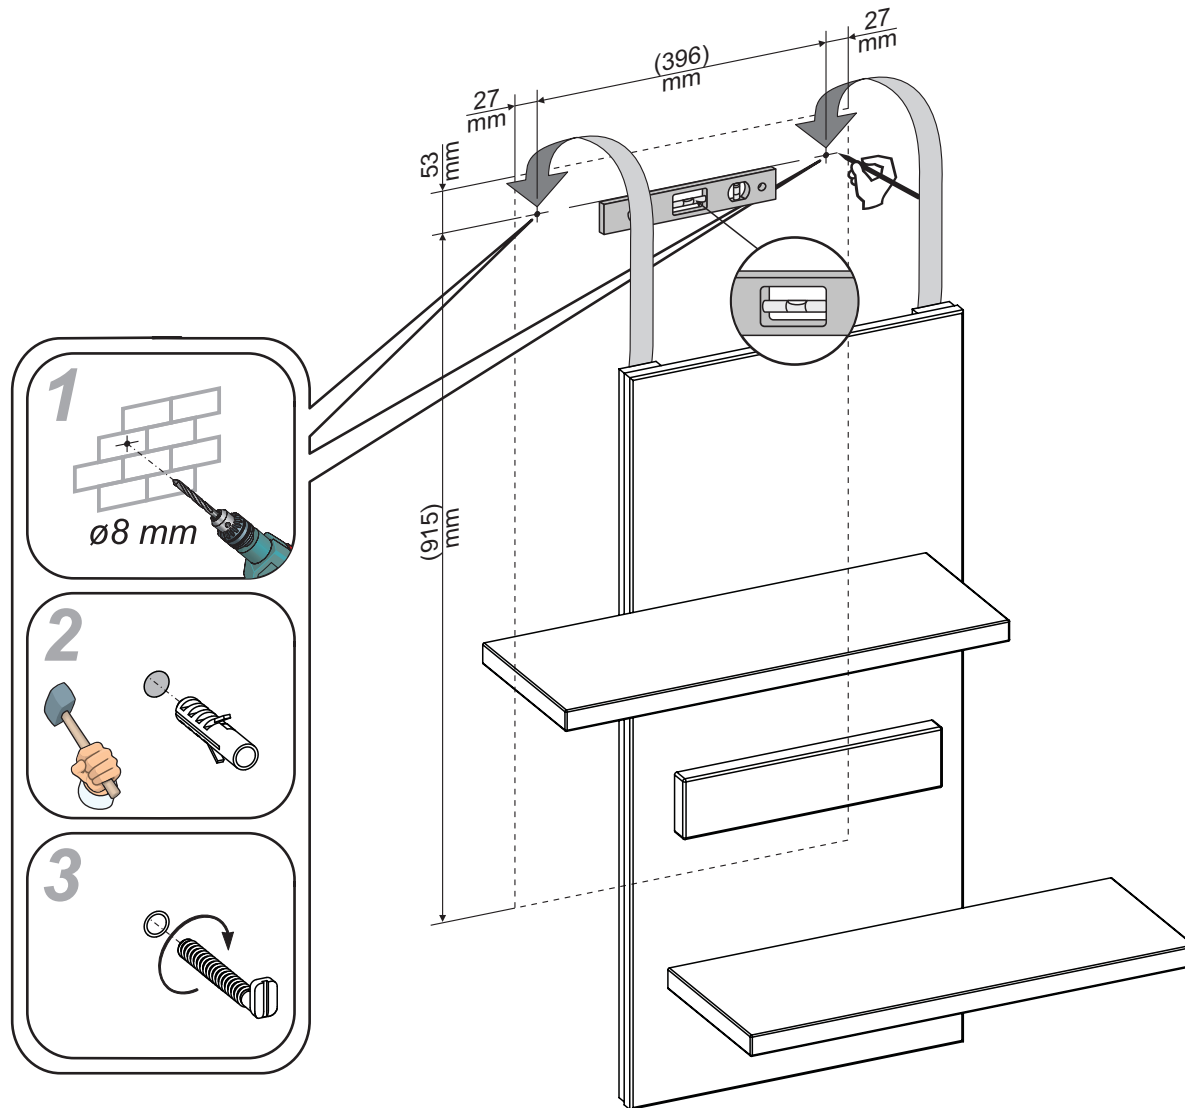

## ZUBEHÖR BELEUCHUNG OŚWIETLENIE DODATKOWE 06086ZB

2

3

**B3**   
φ 8x45 mm x4

**K3**   
φ 7x70 mm x4

**IM4**   
S=4 mm x1

4

- 