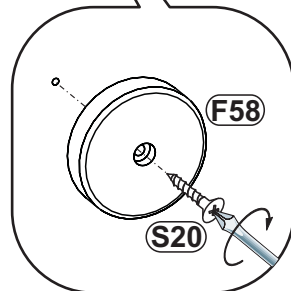

MEDEA MDA2VT10

2 / 5

1