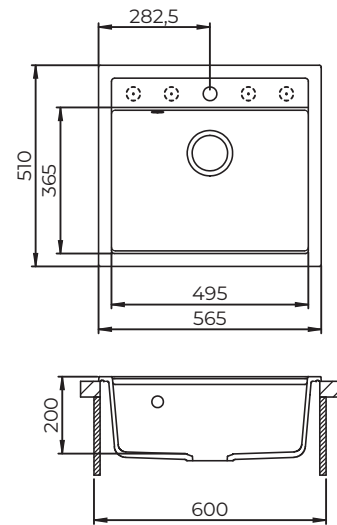

MAJA100BL

Küchenspüle aus Granit Komposit

Artikelnummer
Marke
Serie

004Y0001-01
VISIONA
Maja

Technische Informationen

mindest- Schrankbreite	60 cm
Installation type	Einbau
Reversibel	Nein
Abmessung Spüle	565 x 510 mm
Abmessung Becken	495 x 365 x 200 mm
Material	SILICSANA Granit Komposit
Lochbohrungen	Ja für Armatur und Exzenterbedienung
Nettogewicht	10,0 kg