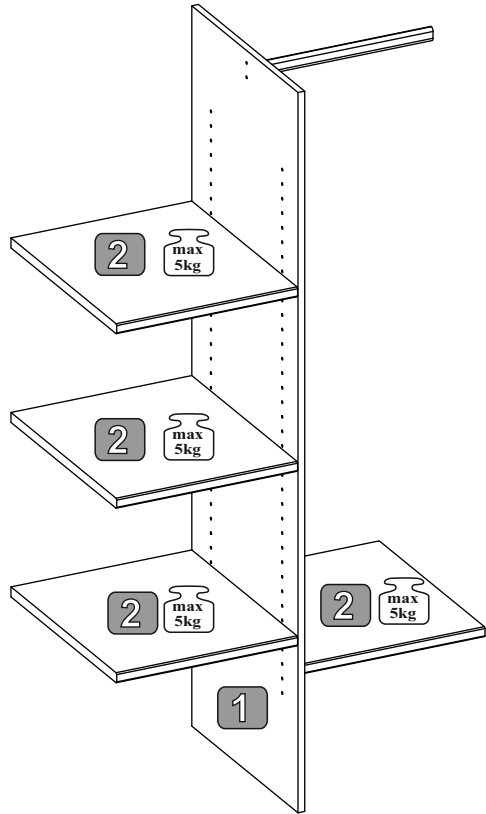

V.A

V.B

 L-397 mm <b>1x J01</b>	 <b>16x E09</b>	 6x8 <b>16x W39</b>	 <b>1x E06</b>
 M6-28 <b>1x E11</b>	 3,5x13 <b>1x W02</b>	 vito® Möbe zum Leben <b>1x VITO</b>	

# 1

NR	DIM	QTE	COLLI
1	1585x477x15	1	1/1
2	406x475x22	4	1/1

0 10 20 30 40 50 60 70 80 90 100

2

3

4

16x

E09

6x8

16x

W39

16x

5

L-397 mm

1x

J01