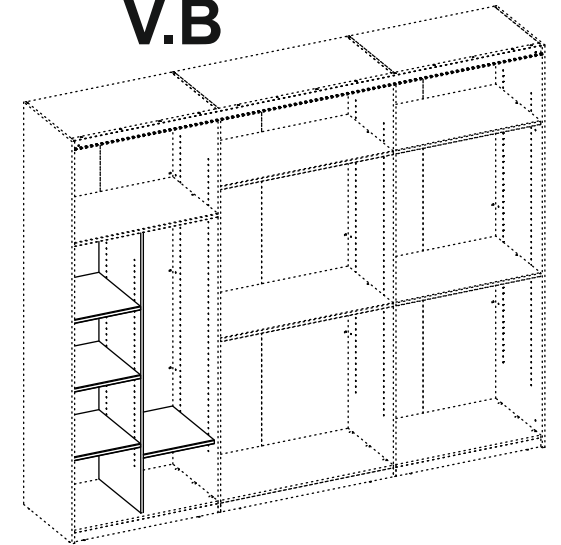

V.A

V.B

 L-397 mm <b>1x J01</b>	 <b>16x E09</b>	 6x8 <b>16x W39</b>	 <b>1x E06</b>
 M6-28 <b>1x E11</b>	 3,5x13 <b>1x W02</b>	 vito® Möbe zum Leben <b>1x VITO</b>	

# 1

NR	DIM	QTE	COLLI
1	1585x477x15	1	1/1
2	406x475x22	4	1/1

0 10 20 30 40 50 60 70 80 90 100

2

3

4

16x

E09

6x8

16x

W39

16x

5

L-397 mm

1x

J01