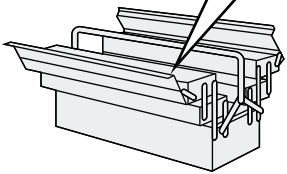

V.A

V.B

 L-397 mm <b>1x J01</b>	 <b>16x E09</b>	 6x8 <b>16x W39</b>	 <b>1x E06</b>
 M6-28 <b>1x E11</b>	 3,5x13 <b>1x W02</b>	 vito® Möbe zum Leben <b>1x VITO</b>	

# 1

NR	DIM	QTE	COLLI
1	1585x477x15	1	1/1
2	406x475x22	4	1/1

0 10 20 30 40 50 60 70 80 90 100

2

3

4

16x

E09

6x8

16x

W39

16x

5

L-397 mm

1x

J01