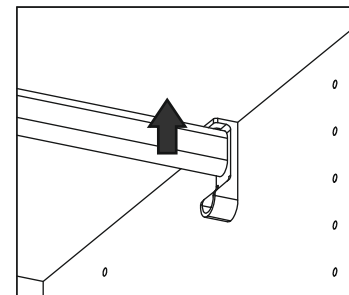

L-397 mm 1x J01	 16x E09	 6x8 16x W39	 1x E06
 M6-28 1x E11	 3,5x13 1x W02	 vito® Möbe zum Leben 1x VITO	

1

NR	DIM	QTE	COLLI
1	1585x477x15	1	1/1
2	406x475x22	4	1/1

0 10 20 30 40 50 60 70 80 90 100