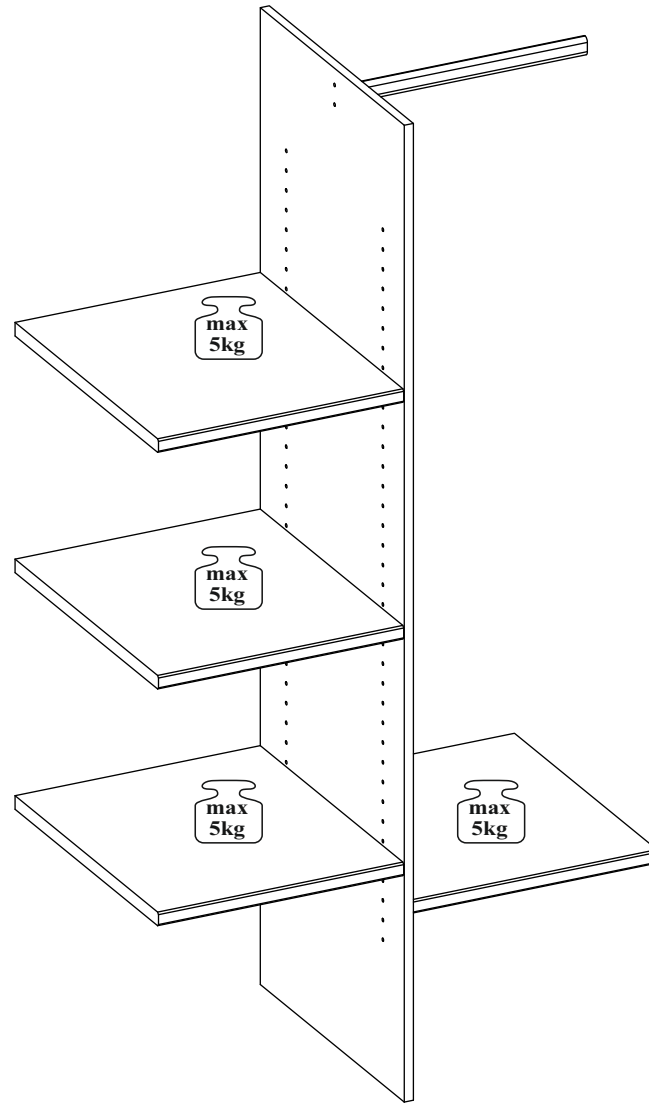

V.A

V.B

 L-397 mm <b>1x J01</b>	 <b>16x E09</b>	 6x8 <b>16x W39</b>	 <b>1x E06</b>
 M6-28 <b>1x E11</b>	 3,5x13 <b>1x W02</b>	 vito® Möbe zum Leben <b>1x VITO</b>	

# 1

NR	DIM	QTE	COLLI
1	1585x477x15	1	1/1
2	406x475x22	4	1/1

0 10 20 30 40 50 60 70 80 90 100

2

3

4

16x

E09

6x8

16x

W39

16x

5

L-397 mm

1x

J01