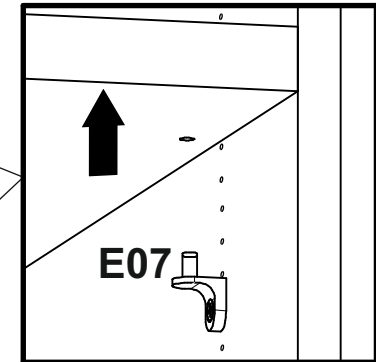

V.A

V.B

 L-397 mm <b>1x J01</b>	 <b>16x E09</b>	 6x8 <b>16x W39</b>	 <b>1x E06</b>
 M6-28 <b>1x E11</b>	 3,5x13 <b>1x W02</b>	 vito® Möbe zum Leben <b>1x VITO</b>	

# 1

NR	DIM	QTE	COLLI
1	1585x477x15	1	1/1
2	406x475x22	4	1/1

0 10 20 30 40 50 60 70 80 90 100

2

3

4

16x

E09

6x8

16x

W39

16x

5

L-397 mm

1x

J01