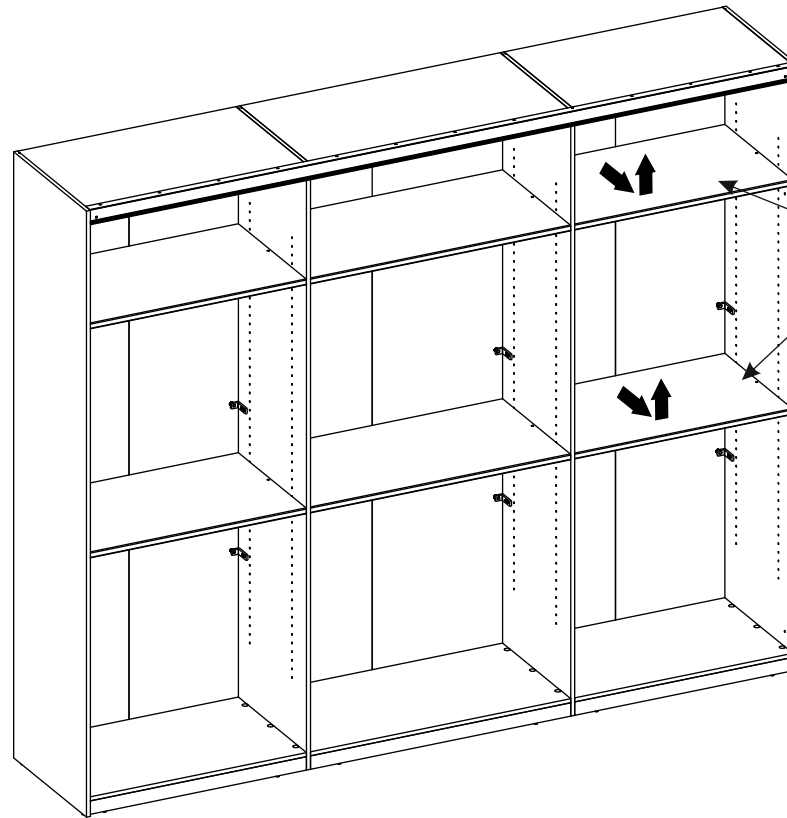

V.A

V.B

 L-397 mm <b>1x J01</b>	 <b>16x E09</b>	 6x8 <b>16x W39</b>	 <b>1x E06</b>
 M6-28 <b>1x E11</b>	 3,5x13 <b>1x W02</b>	 vito® Möbe zum Leben <b>1x VITO</b>	

# 1

NR	DIM	QTE	COLLI
1	1585x477x15	1	1/1
2	406x475x22	4	1/1

0 10 20 30 40 50 60 70 80 90 100

2

3

4

16x

E09

6x8

16x

W39

16x

5

L-397 mm

1x

J01