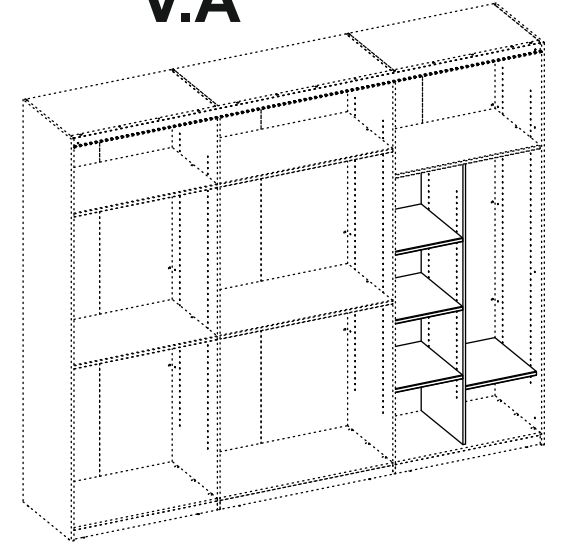

V.A

V.B

 L-397 mm <b>1x J01</b>	 <b>16x E09</b>	 6x8 <b>16x W39</b>	 <b>1x E06</b>
 M6-28 <b>1x E11</b>	 3,5x13 <b>1x W02</b>	 vito® Möbe zum Leben <b>1x VITO</b>	

# 1

NR	DIM	QTE	COLLI
1	1585x477x15	1	1/1
2	406x475x22	4	1/1

0 10 20 30 40 50 60 70 80 90 100

2

3

4

16x

E09

6x8

16x

W39

16x

5

L-397 mm

1x

J01