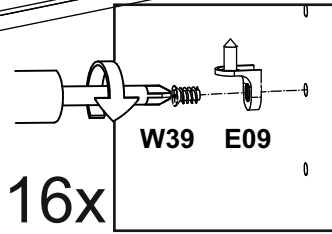

V.A

V.B

 L-397 mm <b>1x J01</b>	 <b>16x E09</b>	 6x8 <b>16x W39</b>	 <b>1x E06</b>
 M6-28 <b>1x E11</b>	 3,5x13 <b>1x W02</b>	 vito® Möbe zum Leben <b>1x VITO</b>	

# 1

NR	DIM	QTE	COLLI
1	1585x477x15	1	1/1
2	406x475x22	4	1/1

0 10 20 30 40 50 60 70 80 90 100

2

3

4

16x

E09

6x8

16x

W39

16x

5

L-397 mm

1x

J01