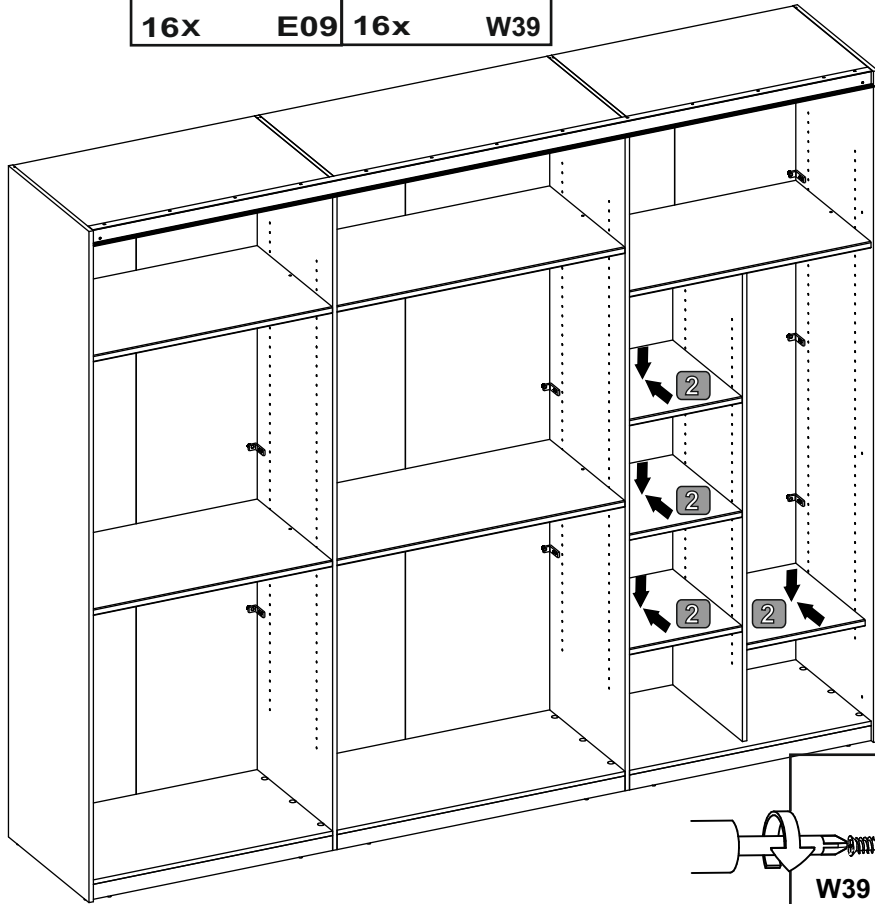

V.A

V.B

 L-397 mm <b>1x J01</b>	 <b>16x E09</b>	 6x8 <b>16x W39</b>	 <b>1x E06</b>
 M6-28 <b>1x E11</b>	 3,5x13 <b>1x W02</b>	 vito® Möbe zum Leben <b>1x VITO</b>	

# 1

NR	DIM	QTE	COLLI
1	1585x477x15	1	1/1
2	406x475x22	4	1/1

0 10 20 30 40 50 60 70 80 90 100

2

3

4

16x

E09

6x8

16x

W39

16x

5

L-397 mm

1x

J01