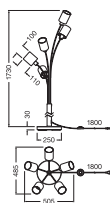

Produkteigenschaften

- Gehäusematerial: Filz und Metall
- Textilkabel

TECHNISCHE DATEN

Elektrische Daten

Nennspannung	220...240 V
Netzfrequenz	50...60 Hz
Schutzklasse	II
Betriebsart	Netzspannung

Maße & Gewicht

Länge	505,00 mm
Breite	485,00 mm
Höhe	1730,00 mm
Produktgewicht	5440,00 g
Kabellänge	1800 mm

DECOR FELT WEAVING CANS
FLOOR 5XE14

Materialien & Farben

Produktfarbe	Mehrfarbig
Gehäusefarbe	Mehrfarbig
Gehäusematerial	Filz Stahl