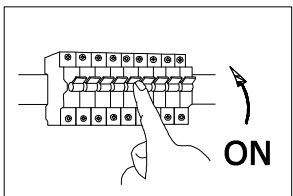

C14520L / 82271527-01

novel

excl. 8x G9 max 28W
220-240V~ 50/60Hz

Spare parts		
code	part	Item no.
A		x 4
B		x 4
C		x 30

XXXLutz KG
Römerstraße 39
4600 Wels, Austria