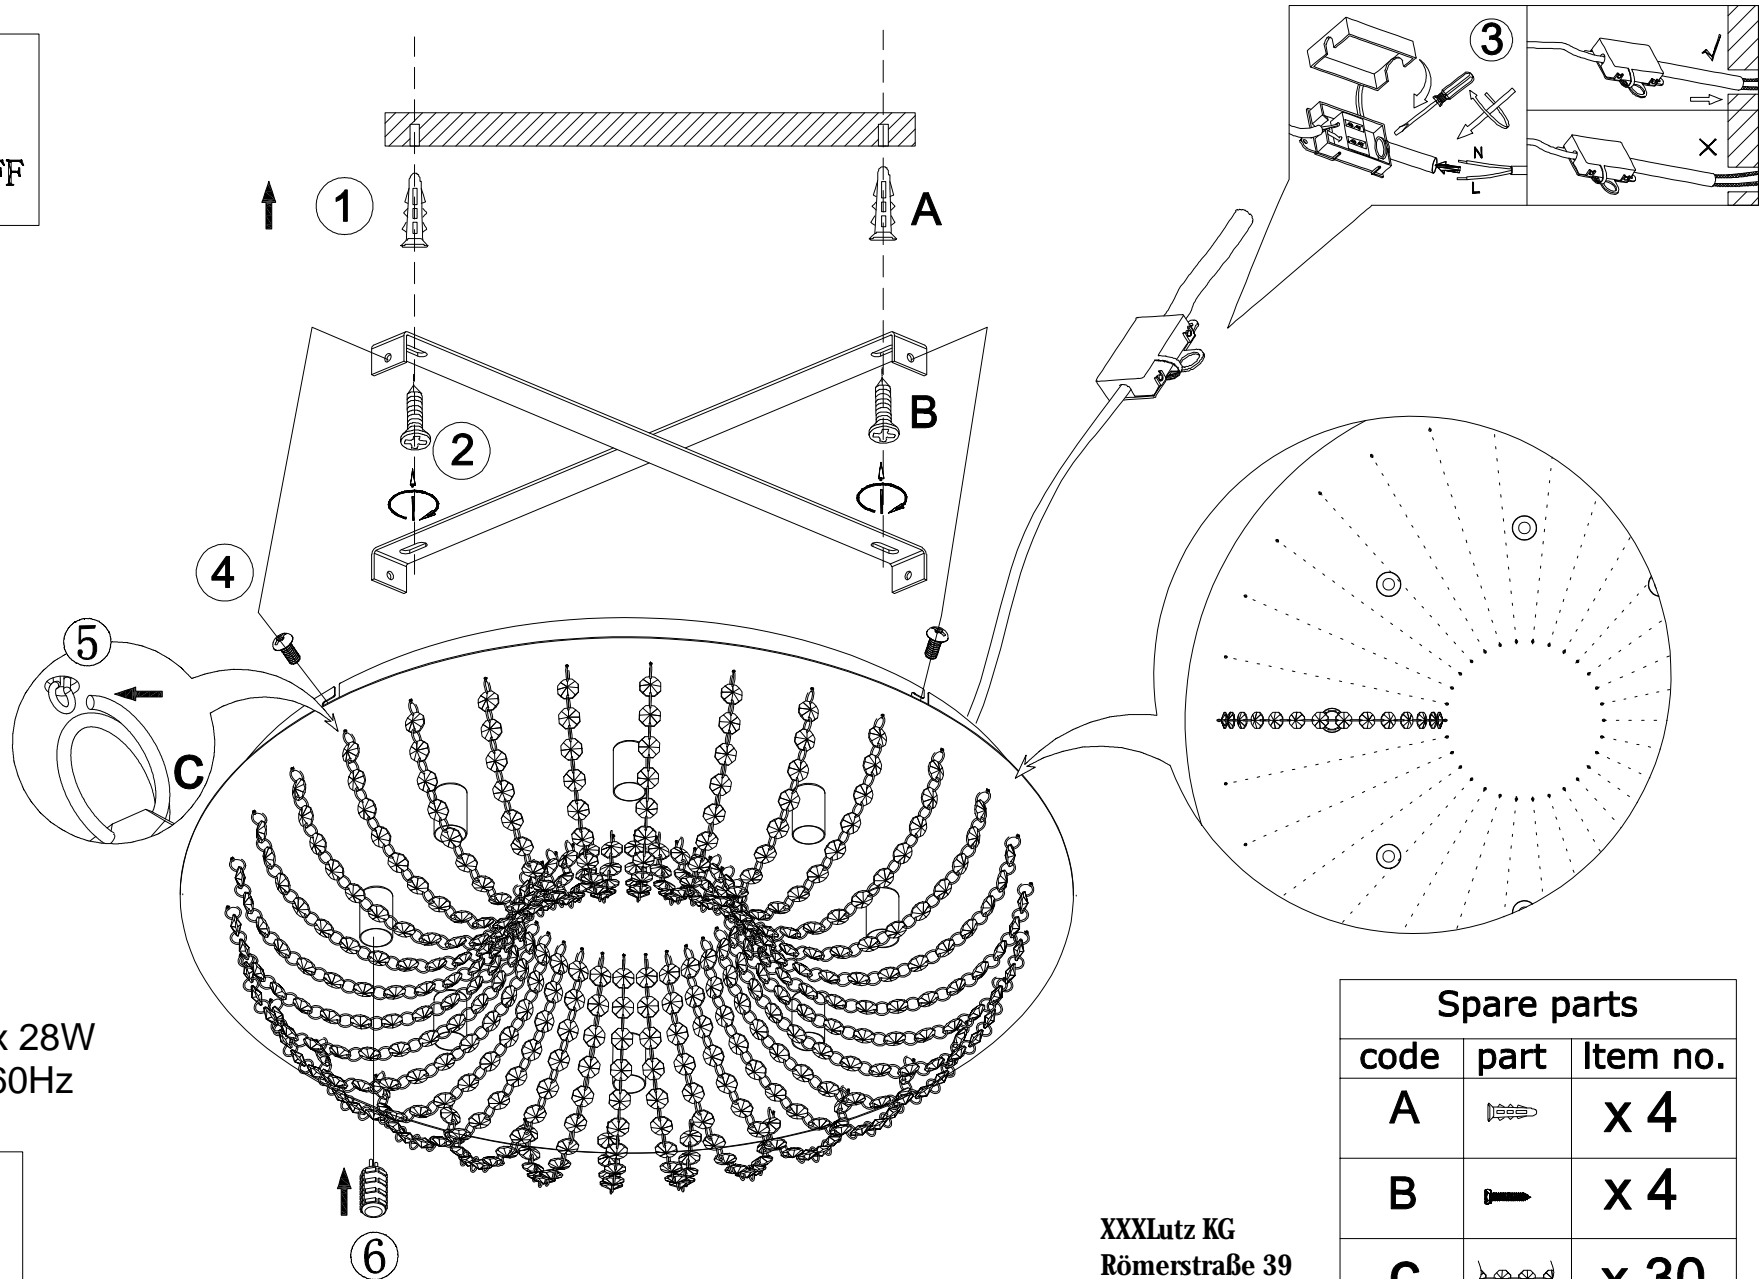

C14520L / 82271527-01

novel

excl. 8x G9 max 28W
220-240V~ 50/60Hz

Spare parts		
code	part	Item no.
A		x 4
B		x 4
C		x 30

XXXLutz KG
Römerstraße 39
4600 Wels, Austria