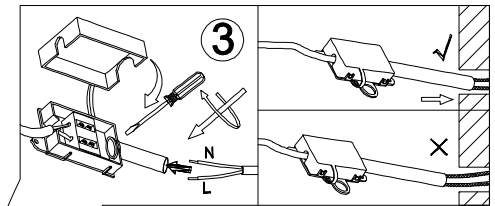

C14520L / 82271527-01

novel

excl. 8x G9 max 28W
220-240V~ 50/60Hz

Spare parts		
code	part	Item no.
A		x 4
B		x 4
C		x 30

XXXLutz KG
Römerstraße 39
4600 Wels, Austria