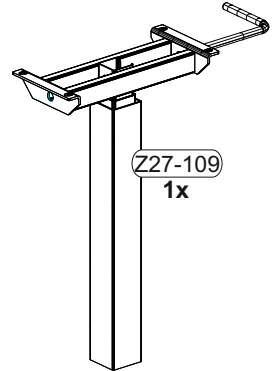

Artikel.-Nr.:

**6607-BT-45x35 GL**

Montageanleitung.-Nr.:

**MA1-00791**

L = 20 mm

SCAN ME

**BT1-00879**

B01-241 1x	 SW 5	B01-266 2x	 M8x40	B01-324 4x	 5,3x12x1	B01-328 4x	 M4x16
B01-33 16x	 4,0x17	B01-90 4x	 3,5x20	B02-170 4x	 Ø45x12		

450 x 350

450 x 350

**1**

	B01-90 4x	 3,5x20	B02-170 4x	 Ø45x12	B01-33 16x	 4,0x17
---	--------------	--	---------------	--	---------------	--

**2**

				<b>1x</b>		<b>2x</b>		<b>M8x40</b>
	<b>4x</b>		<b>5,3x12x1</b>	<b>4x</b>		<b>4x</b>		<b>M4x16</b>