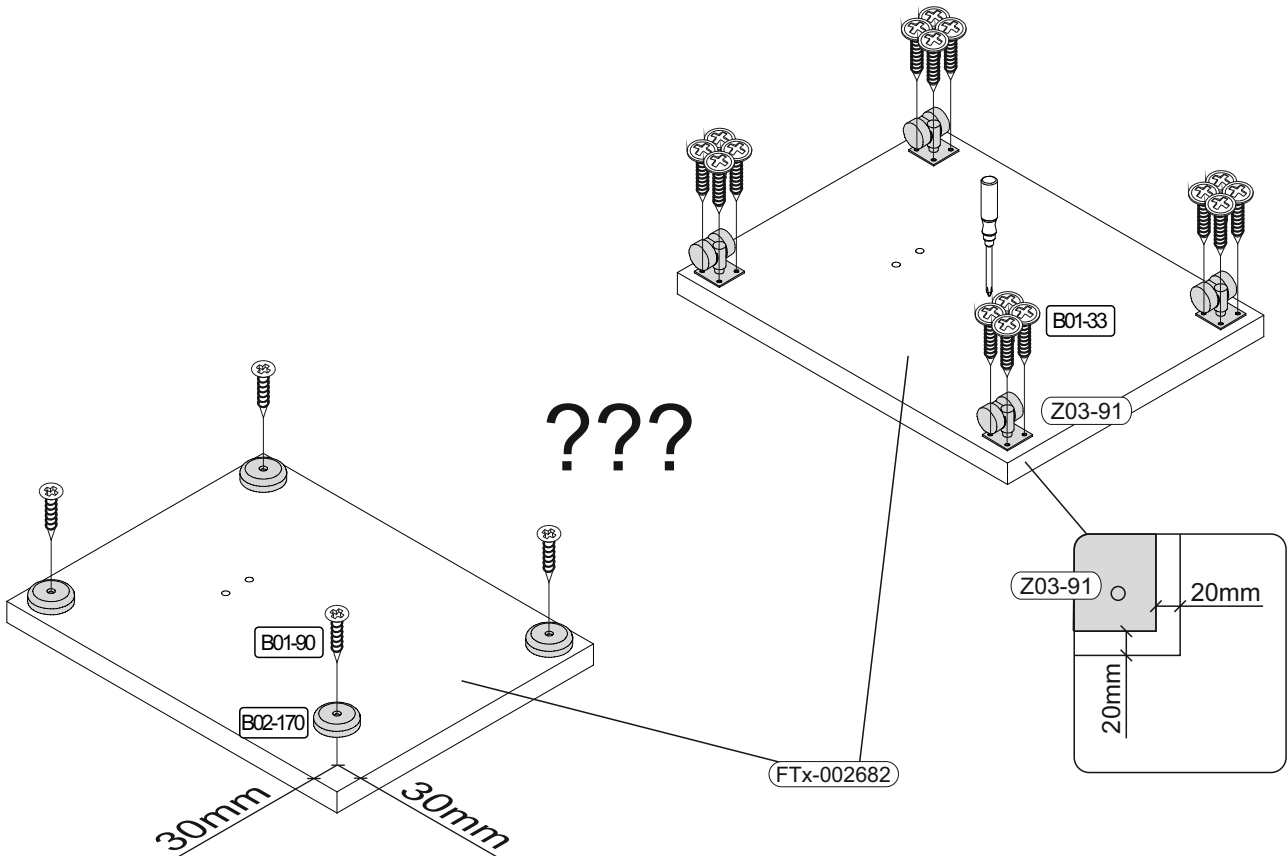

Artikel.-Nr.:

**6607-BT-45x35 GL**

Montageanleitung.-Nr.:

**MA1-00791**

L = 20 mm

SCAN ME

**BT1-00879**

B01-241 1x	 SW 5	B01-266 2x	 M8x40	B01-324 4x	 5,3x12x1	B01-328 4x	 M4x16
B01-33 16x	 4,0x17	B01-90 4x	 3,5x20	B02-170 4x	 Ø45x12		

450 x 350

450 x 350

**1**

	B01-90 4x	 3,5x20	B02-170 4x	 Ø45x12	B01-33 16x	 4,0x17
---	--------------	--	---------------	--	---------------	--

**2**

				<b>1x</b>		<b>2x</b>		<b>M8x40</b>
	<b>4x</b>		<b>5,3x12x1</b>	<b>4x</b>		<b>4x</b>		<b>M4x16</b>