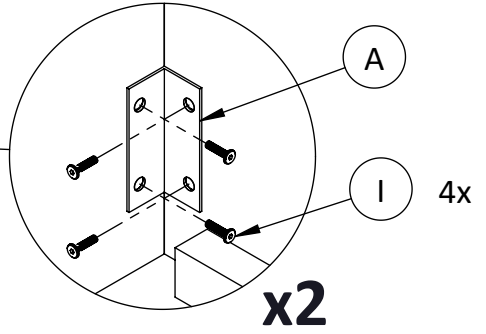

DEEVENS

✓ 72h

60 min

 98mm A x 4	 L B x 1	 R C x 1	 M8 D x 4	 4x16 E x 11
 4x45 F x 16	 #5 G x 1	 M8x16 H x 4	 M8x20 I x 24	 M8x60 J x 4
 K x 5	 Ø 30 L x 6	 M x 2	 Ø 50 25mm N x 6	 #13 O x 1

Part/ element number	PSC	Package
1	x1	1/4
2	x1	1/4
3	x1	1/4
4	x1	2/4
5	x1	2/4
6	x1	3/4
7	x1	3/4
8	x1	4/4

1

2

3

4

Gx1

5

100%

x4

6

x2

I 4x

7

x11

M8x16

Hx4

Mx2