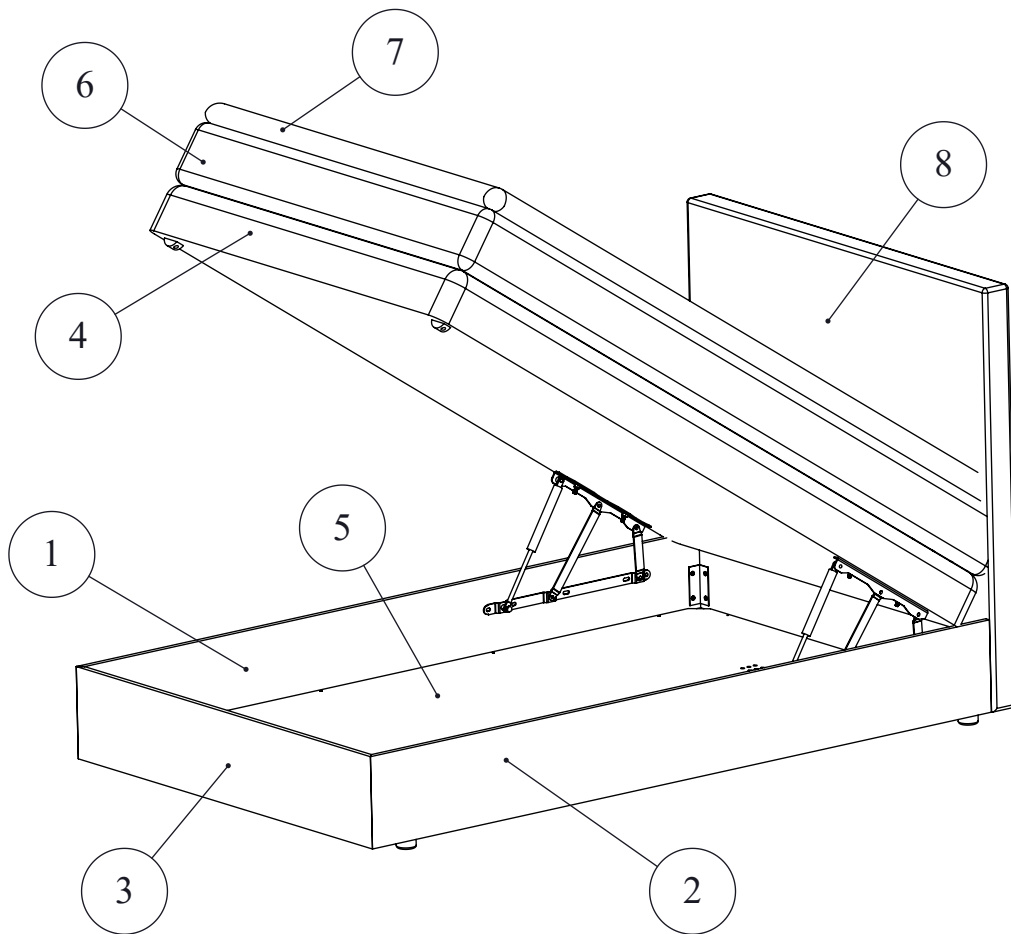

DEEVENS

✓ 72h

60 min

 98mm A x 4	 L B x 1	 R C x 1	 M8 D x 4	 4x16 E x 11
 4x45 F x 16	 #5 G x 1	 M8x16 H x 4	 M8x20 I x 24	 M8x60 J x 4
 K x 5	 Ø 30 L x 6	 M x 2	 Ø 50 25mm N x 6	 #13 O x 1

Part/ element number	PSC	Package
1	x1	1/4
2	x1	1/4
3	x1	1/4
4	x1	2/4
5	x1	2/4
6	x1	3/4
7	x1	3/4
8	x1	4/4

1

2

3

4

Gx1

5

100%

x4