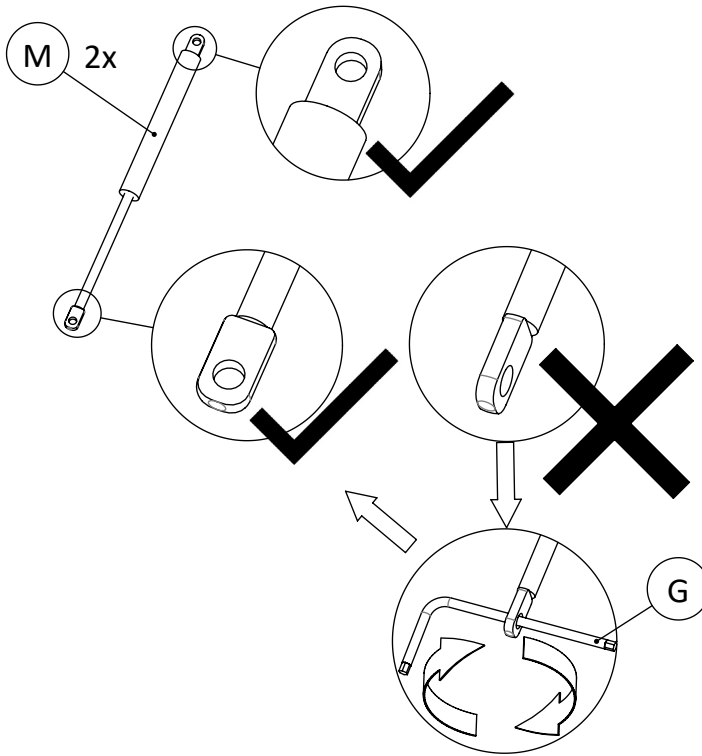

M8x16

Hx4

Mx2

Gx1

Ox1

8