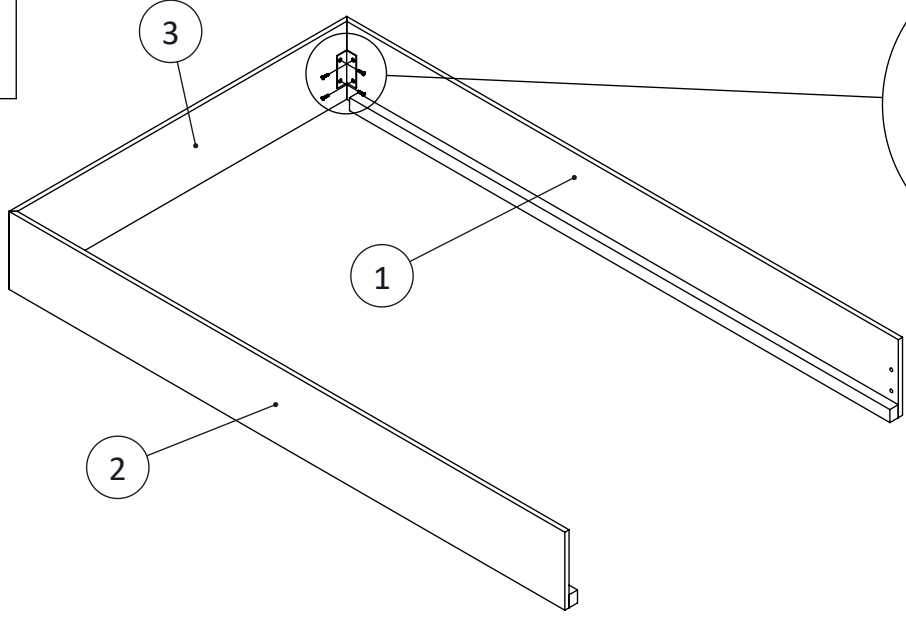

DEEVENS

✓ 72h

60 min

 98mm A x 4	 L B x 1	 R C x 1	 M8 D x 4	 4x16 E x 11
 4x45 F x 16	 #5 G x 1	 M8x16 H x 4	 M8x20 I x 24	 M8x60 J x 4
 K x 5	 Ø 30 L x 6	 M x 2	 Ø 50 25mm N x 6	 #13 O x 1

Part/ element number	PSC	Package
1	x1	1/4
2	x1	1/4
3	x1	1/4
4	x1	2/4
5	x1	2/4
6	x1	3/4
7	x1	3/4
8	x1	4/4

1

2

3

4

Gx1

5

100%

x4

6

x2

I 4x

7

x11

M8x16

Hx4

Mx2