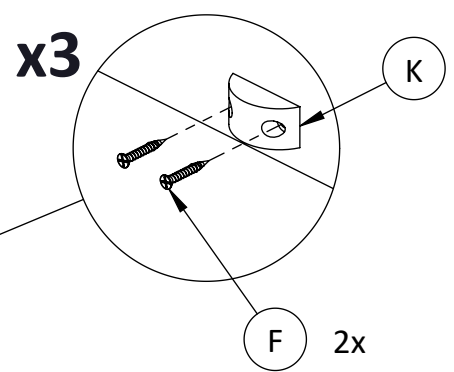

DEEVENS

✓ 72h

60 min

 98mm A x 4	 L B x 1	 R C x 1	 M8 D x 4	 4x16 E x 11
 4x45 F x 16	 #5 G x 1	 M8x16 H x 4	 M8x20 I x 24	 M8x60 J x 4
 K x 5	 Ø 30 L x 6	 M x 2	 Ø 50 25mm N x 6	 #13 O x 1

Part/ element number	PSC	Package
1	x1	1/4
2	x1	1/4
3	x1	1/4
4	x1	2/4
5	x1	2/4
6	x1	3/4
7	x1	3/4
8	x1	4/4

1

2

3

4

Gx1

5

100%

x4

6

x2

I 4x

7

x11

M8x16

Hx4

Mx2