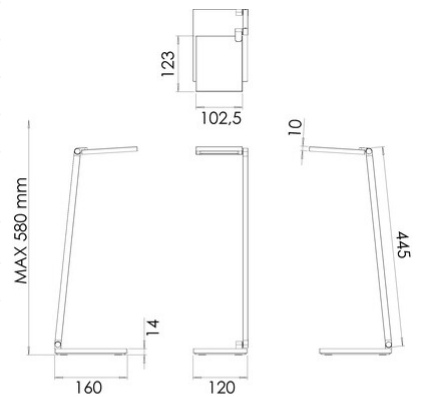

Zermatt

Artikelnummer	3811-30-102
Typ	Tischleuchte
Designer	S.T. Fabas Luce
EAN	8019282561187
Zolltarif	94052190
Farbe	Weiß
Material	Metall- und Methacrylat
IP	IP20
IK	05
Isolierklasse	 CL2
Artikelmaße	120x160xMax 580mm - 1kg
Verpackungsmaße	220x165x485mm - 1.5kg
Bestückung	Bestückung 1 LED 10W Eingebaut
Einschalten	Touchdimmer
Lumen der Lichtquelle	720 lm
Farbtemperatur	CCT (3000K 4000K)
Energieklasse	 G
Eingangsspannung	Elektrische Spezifikationen 1 230V AC 50Hz