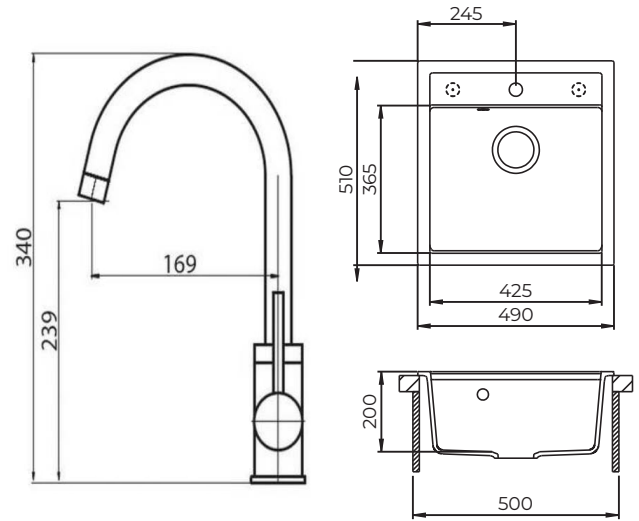

Produktinformation

Spülenset

MILASET1GR

Küchenspüle aus Granit

VISIONA

Marke
Serie

VISIONA
Tila

Technische Informationen

Einbauspüle

mindest- Schrankbreite	50 cm
Installation type	Einbau
Reversibel	Nein
Abmessung Spüle	490 x 510 mm
Abmessung Becken	425 x 365 x 200 mm
Material	SILICSANA Granit Komposit
Lochbohrungen	Ja | für Armatur und Exzenterbedienung
Nettogewicht	7,5 kg

Küchenarmatur

Material	Messing
Kartusche	Keramikkartusche, 35mm
Perlator	Neoperl
Abmessung Armatur	169 x 340 mm
Auslauf	360 - Grad Schwenkbar
Bedienung	45 - Grad Schwenkbar
Nettogewicht	11,7 kg

Typennummer	Farbe	Artikelnummer
MILASET1GR	Graphite	004Y0016-02

Im Lieferumfang enthalten

Montageanleitung und Pflegehinweise
Drehexcenterbedienung