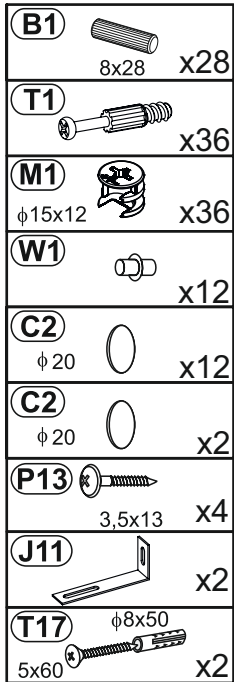

Info@bega-bbk.de

LE TRI + FACILE

FR

Donnez ou recyclez vos meubles.

Association ou Magasin ou Déchèterie

<https://quefairedemesdechets.fr>

Nr				pcs	
1	768	445	16	1	3
2	768	445	16	1	3
3	750	445	16	2	1
4	778	296	20	3	1
5	242	427	16	1	2
6	716	242	16	1	2
7	242	444	16	2	3
8	1200	445	16	1	3
9	1200	470	16	1	3
10	768	428	16	1	2
11	768	428	16	1	2
12	275	418	16	2	2
13	584	180	16	1	2
14	1166	80	16	2	3
15	584	80	16	1	3
16	275	80	16	1	3

0 10 20 30 40 50 60 70 80 90 100 110 120 130 140 150 160 170 180 190 200

1

**2** **(B1)** 8x28 x12

**3** **(Z2c)** Kr0 x2 **(Z3c)** Kr8 x4 **(S10)** 4x13 x12

4

**M1**  
φ15x12 x12

**K5s**  
7x50 x4

5

**K5s**  
7x50 x3

6

7 **M1**  
φ15x12  x8

8 **M1**  
φ15x12  x8

**9** **M1**  
φ15x12 x8

**10** **P17** 4x20 x6 **F10** x6

11

12