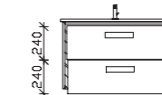

WASCHTISCHUNTERSCHRÄNKE