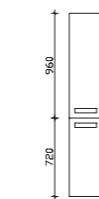

HOCHSCHRÄNKE

2 Drehtüren,
Türanschlag rechts oder links,
B/H/T: ca. 30
oder 45 x 168 x 33 cm