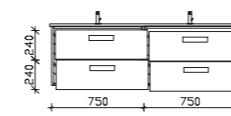

**MEHR
INFOS:**
www.dieter-knoll-
collection.com

AUSZUG AUS DEM UMFANGREICHEN TYPENPLAN ALLES IST PLANBAR, ALLES IST MACHBAR! LASSEN SIE SICH INSPIRIEREN!

SPIEGELSCHRÄNKE

mit Schalter und Steckdose, Aufsatzleuchten und LED-Waschplatzbeleuchtung optional bestellbar

2 Drehtüren
wahlweise spiegelverkehrt
B/H/T: ca. 80 x 70 x 17 cm

2 Drehtüren, 1 Regal
wahlweise spiegelverkehrt
B/H/T: ca. 105 x 70 x 17 cm

4 Drehtüren, 1 Regal
B/H/T: ca. 155 oder 185 x 70 x 17 cm

MIDISCHRÄNKE

1 Drehtür verspiegelt,
Türanschlag rechts oder links,
B/H/T: ca. 30 x 121 x 33 cm

2 Auszüge, 1 Drehtür,
Türanschlag rechts oder links,
B/H/T: ca. 30
oder 45 x 121 x 33 cm

2 Drehtüren,
Türanschlag rechts oder links,
B/H/T: ca. 30
oder 45 x 121 x 33 cm

HOCHSCHRÄNKE

2 Drehtüren,
Türanschlag rechts oder links,
B/H/T: ca. 30
oder 45 x 168 x 33 cm

1 Drehtür verspiegelt,
Türanschlag rechts oder links,
B/H/T: ca. 30 x 168 x 33 cm

1 Auszug, 2 Drehtüren,
Türanschlag rechts oder links,
B/H/T: ca. 30
oder 45 x 168 x 33 cm

WANDSCHRÄNKE

1 Drehtür,
Türanschlag rechts oder links,
B/H/T: ca. 30
oder 45 x 70 x 17 cm

HIGHBOARDS

1 Auszug, 1 Drehtür,
Türanschlag rechts oder links,
B/H/T: ca. 30
oder 45 x 73 x 33 cm

1 Drehtür,
Türanschlag rechts oder links,
B/H/T: ca. 30
oder 45 x 73 x 33 cm

MINERALMARMOR-WASCHTISCHE

weiß, mit Armaturbohrung und integriertem Überlauf

B/H/T: ca. 78 x 2 x 50 cm

B/H/T: ca. 113 x 2 x 50 cm
wahlweise spiegelverkehrt

B/H/T: ca. 153 oder 183 x 2 x 50 cm

WASCHTISCHUNTERSCHRÄNKE

2 Auszüge,
Kosmetikeinsatz im oberen Auszug
B/H/T: ca. 75 x 48 x 49 cm

2 Auszüge,
Kosmetikeinsatz im oberen Auszug,
1 Drehtür rechts oder links,
B/H/T: ca. 110 x 48 x 49 cm

DETAILABBILDUNGEN

FARBAUSWAHL

Frontdekore

GRIFFE

4 Auszüge, Kosmetikeinsätze in den
oberen Auszügen
B/H/T: ca. 150 oder 180 x 48 x 49 cm