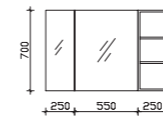

2 Drehtüren
wahlweise spiegelverkehrt
B/H/T: ca. 80 x 70 x 17 cm