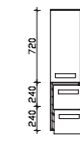

**MEHR
INFOS:**
www.dieter-knoll-
collection.com

AUSZUG AUS DEM UMFANGREICHEN TYPENPLAN ALLES IST PLANBAR, ALLES IST MACHBAR! LASSEN SIE SICH INSPIRIEREN!

SPIEGELSCHRÄNKE

mit Schalter und Steckdose, Aufsatzleuchten und LED-Waschplatzbeleuchtung optional bestellbar

2 Drehtüren
wahlweise spiegelverkehrt
B/H/T: ca. 80 x 70 x 17 cm

2 Drehtüren, 1 Regal
wahlweise spiegelverkehrt
B/H/T: ca. 105 x 70 x 17 cm

4 Drehtüren, 1 Regal
B/H/T: ca. 155 oder 185 x 70 x 17 cm

MIDISCHRÄNKE

1 Drehtür verspiegelt,
Türanschlag rechts oder links,
B/H/T: ca. 30 x 121 x 33 cm

2 Auszüge, 1 Drehtür,
Türanschlag rechts oder links,
B/H/T: ca. 30
oder 45 x 121 x 33 cm

2 Drehtüren,
Türanschlag rechts oder links,
B/H/T: ca. 30
oder 45 x 121 x 33 cm

HOCHSCHRÄNKE

2 Drehtüren,
Türanschlag rechts oder links,
B/H/T: ca. 30
oder 45 x 168 x 33 cm

1 Drehtür verspiegelt,
Türanschlag rechts oder links,
B/H/T: ca. 30 x 168 x 33 cm

1 Auszug, 2 Drehtüren,
Türanschlag rechts oder links,
B/H/T: ca. 30
oder 45 x 168 x 33 cm

WANDSCHRÄNKE

1 Drehtür,
Türanschlag rechts oder links,
B/H/T: ca. 30
oder 45 x 70 x 17 cm

HIGHBOARDS

1 Auszug, 1 Drehtür,
Türanschlag rechts oder links,
B/H/T: ca. 30
oder 45 x 73 x 33 cm

1 Drehtür,
Türanschlag rechts oder links,
B/H/T: ca. 30
oder 45 x 73 x 33 cm

MINERALMARMOR-WASCHTISCHE

weiß, mit Armaturbohrung und integriertem Überlauf

B/H/T: ca. 78 x 2 x 50 cm

B/H/T: ca. 113 x 2 x 50 cm
wahlweise spiegelverkehrt

B/H/T: ca. 153 oder 183 x 2 x 50 cm

WASCHTISCHUNTERSCHRÄNKE

2 Auszüge,
Kosmetikeinsatz im oberen Auszug
B/H/T: ca. 75 x 48 x 49 cm

2 Auszüge,
Kosmetikeinsatz im oberen Auszug,
1 Drehtür rechts oder links,
B/H/T: ca. 110 x 48 x 49 cm

DETAILABBILDUNGEN

FARBAUSWAHL

Frontdekore

GRIFFE

4 Auszüge, Kosmetikeinsätze in den
oberen Auszügen
B/H/T: ca. 150 oder 180 x 48 x 49 cm