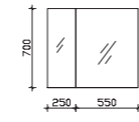

AUSZUG AUS DEM UMFANGREICHEN TYPENPLAN ALLES IST PLANBAR, ALLES IST MACHBAR! LASSEN SIE SICH INSPIRIEREN!

SPIEGELSCHRÄNKE

mit Schalter und Steckdose, Aufsatzleuchten und LED-Waschplatzbeleuchtung optional bestellbar