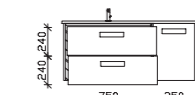

2 Auszüge,
Kosmetikeinsatz im oberen Auszug
B/H/T: ca. 75 x 48 x 49 cm