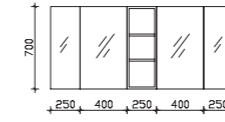

2 Drehtüren, 1 Regal
wahlweise spiegelverkehrt
B/H/T: ca. 105 x 70 x 17 cm

4 Drehtüren, 1 Regal
B/H/T: ca. 155 oder 185 x 70 x 17 cm

MIDISCHRÄNKE

1 Drehtür verspiegelt,
Türanschlag rechts oder links,
B/H/T: ca. 30 x 121 x 33 cm