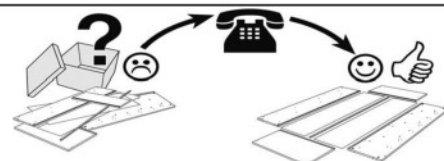

Tucson (2AL-MaxiRC)(MaxiRC-2AL)

ⓁⒹ	Montageanleitung	ⓁⒹ	Istruzioni di montaggio
ⓁⒶ	Instrukcja montażu	ⓁⒶ	Notice de montage
ⓁⒶ	Handleiding voor de montage	ⓁⒶ	Instructiuni de asamblare
ⓁⒶ	Assembly instructions	ⓁⒶ	Montážny návod
ⓁⒶ	Montaj talimatı	ⓁⒶ	Montážní návod
ⓁⒶ	Инструкция по монтажу	ⓁⒶ	Szerelési útmutató

Service - Servis - Dienstverlening - Servis - Serwis - Сервисная служба - Servizio - Service
Serviciu - Služby - Szolgáltatás

Name - Nazwa - Naam - Name - Isim - название
Nome - Nom - Numele - Meno - Jméno - Neve

Tucson (2AL-MaxiRC)(MaxiRC-2AL)

22-11-2018