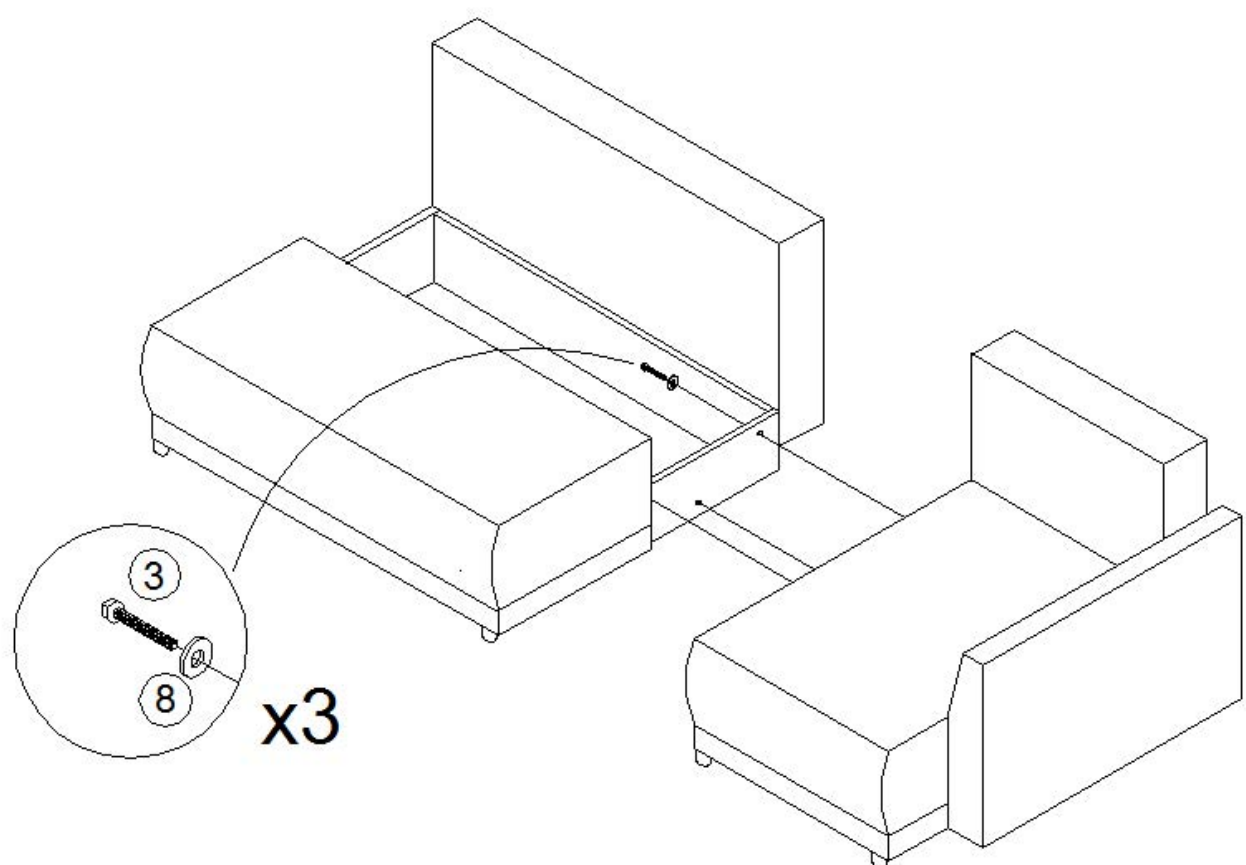

ZURICH

45 min

- | | | | |
|----|---------------------|----|---------------------|
| DE | Montageanleitung | HR | Upute za montažu |
| SE | Installation manual | HU | Telepítési útmutató |
| CZ | Montážní návod | SK | Inštalčná príručka |
| EN | Installation manual | SI | Navodila za montažo |

components/komponenten

		SIZE (mm)	QUAN	Nº PACK
1	B	1300x810x380	1	1/3
2	A	1300x660x250	1	1/3
3	C	1300x610x140	1	3/3
4	B1	1300x650x380	1	2/3
5	F	650x610x140	1	2/3
6	FA1	920x600x160	1	2/3
7	FA2	1150x600x160	1	3/3
8	H	680x500x120	2	1/3
9	H	680x500x120	1	2/3
10	H2	400x400x120	1	2/3
11	H3	330x330x100	1	2/3