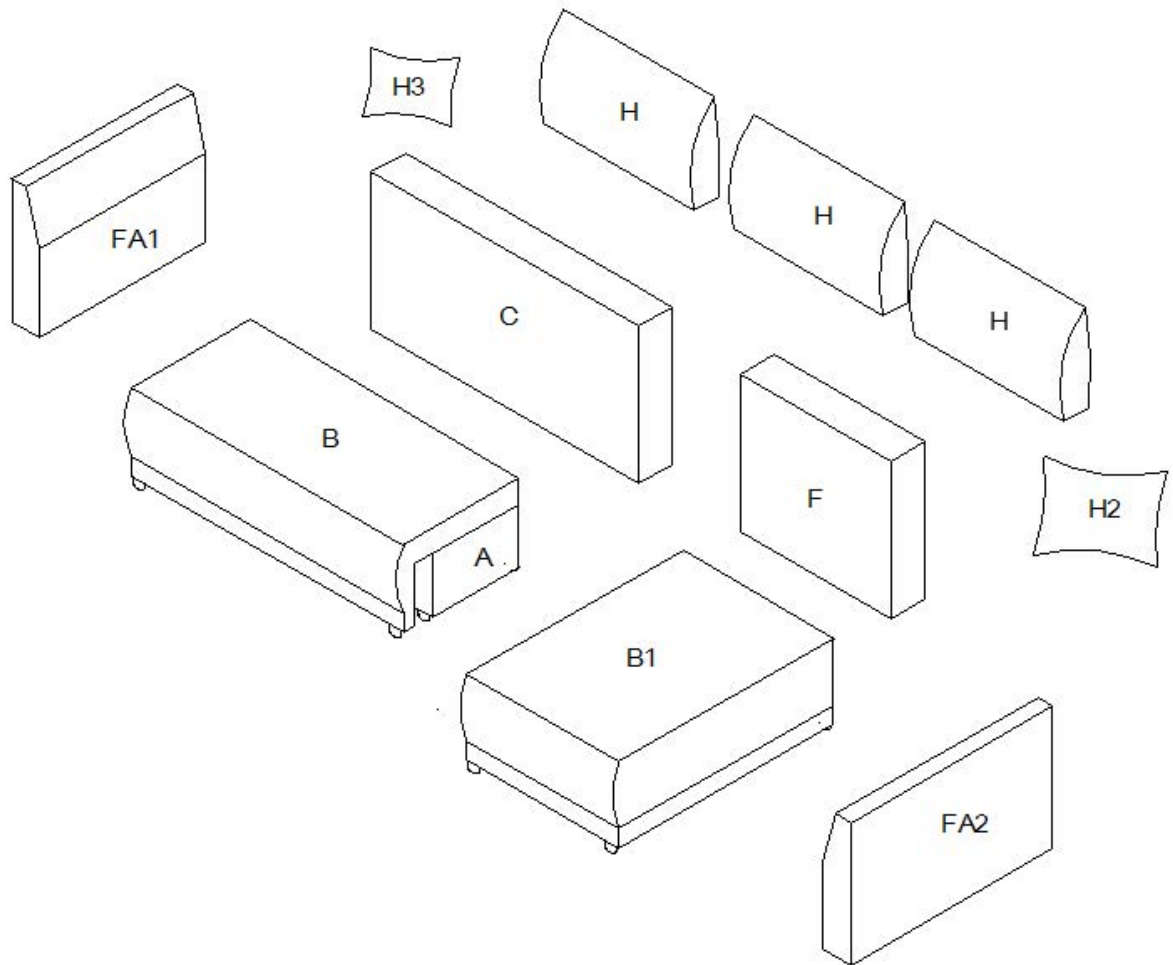

ZURICH

45 min

- | | | | |
|----|---------------------|----|---------------------|
| DE | Montageanleitung | HR | Upute za montažu |
| SE | Installation manual | HU | Telepítési útmutató |
| CZ | Montážní návod | SK | Inštalčná príručka |
| EN | Installation manual | SI | Navodila za montažo |

components/komponenten

		SIZE (mm)	QUAN	Nº PACK
1	B	1300x810x380	1	1/3
2	A	1300x660x250	1	1/3
3	C	1300x610x140	1	3/3
4	B1	1300x650x380	1	2/3
5	F	650x610x140	1	2/3
6	FA1	920x600x160	1	2/3
7	FA2	1150x600x160	1	3/3
8	H	680x500x120	2	1/3
9	H	680x500x120	1	2/3
10	H2	400x400x120	1	2/3
11	H3	330x330x100	1	2/3