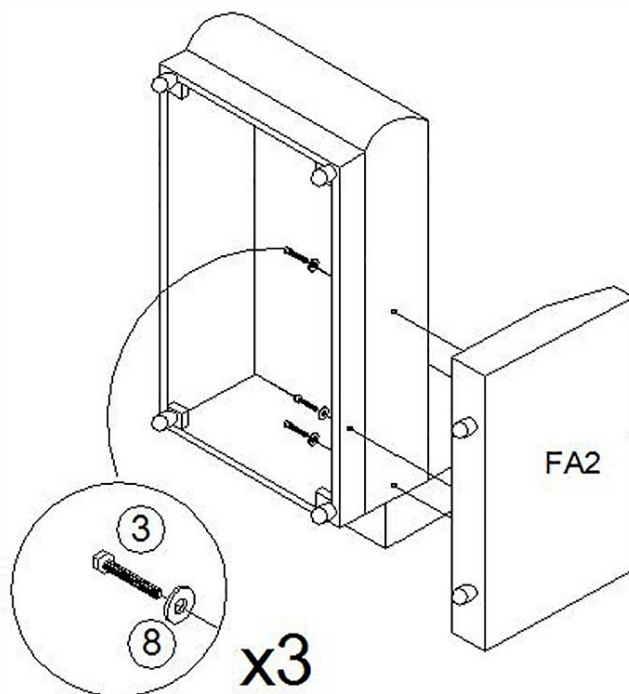

ZURICH

45 min

- | | | | |
|----|---------------------|----|---------------------|
| DE | Montageanleitung | HR | Upute za montažu |
| SE | Installation manual | HU | Telepítési útmutató |
| CZ | Montážní návod | SK | Inštalčná príručka |
| EN | Installation manual | SI | Navodila za montažo |

components/komponenten

		SIZE (mm)	QUAN	Nº PACK
1	B	1300x810x380	1	1/3
2	A	1300x660x250	1	1/3
3	C	1300x610x140	1	3/3
4	B1	1300x650x380	1	2/3
5	F	650x610x140	1	2/3
6	FA1	920x600x160	1	2/3
7	FA2	1150x600x160	1	3/3
8	H	680x500x120	2	1/3
9	H	680x500x120	1	2/3
10	H2	400x400x120	1	2/3
11	H3	330x330x100	1	2/3