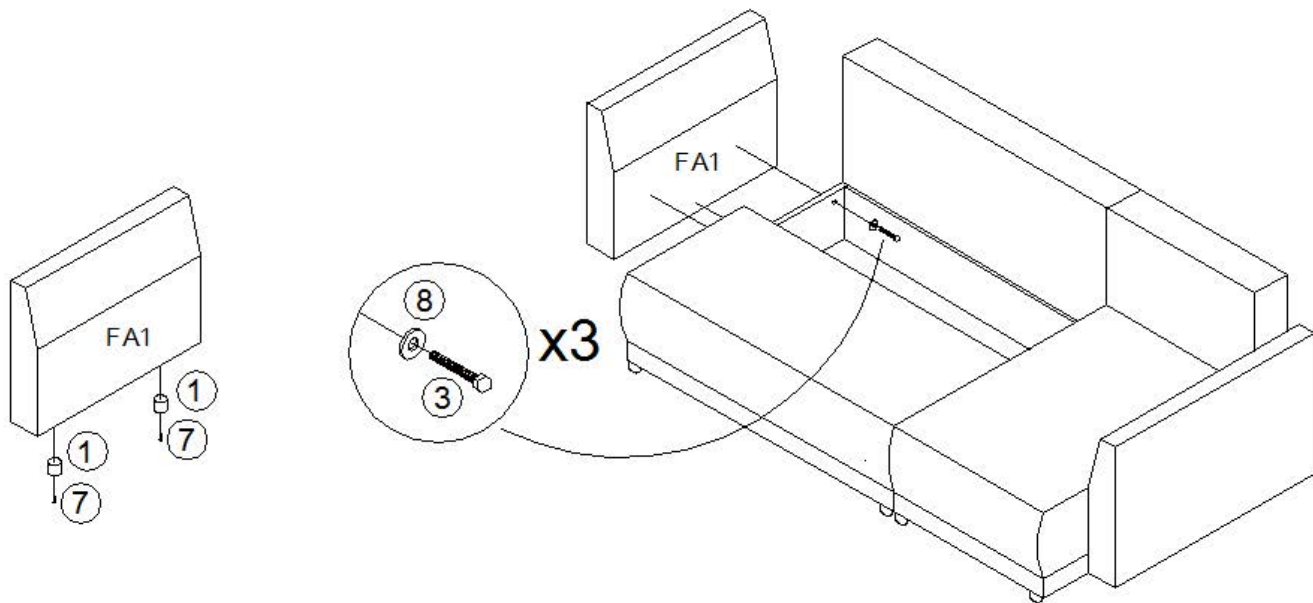

ZURICH

45 min

- | | | | |
|----|---------------------|----|---------------------|
| DE | Montageanleitung | HR | Upute za montažu |
| SE | Installation manual | HU | Telepítési útmutató |
| CZ | Montážní návod | SK | Inštalčná príručka |
| EN | Installation manual | SI | Navodila za montažo |

components/komponenten

		SIZE (mm)	QUAN	Nº PACK
1	B	1300x810x380	1	1/3
2	A	1300x660x250	1	1/3
3	C	1300x610x140	1	3/3
4	B1	1300x650x380	1	2/3
5	F	650x610x140	1	2/3
6	FA1	920x600x160	1	2/3
7	FA2	1150x600x160	1	3/3
8	H	680x500x120	2	1/3
9	H	680x500x120	1	2/3
10	H2	400x400x120	1	2/3
11	H3	330x330x100	1	2/3