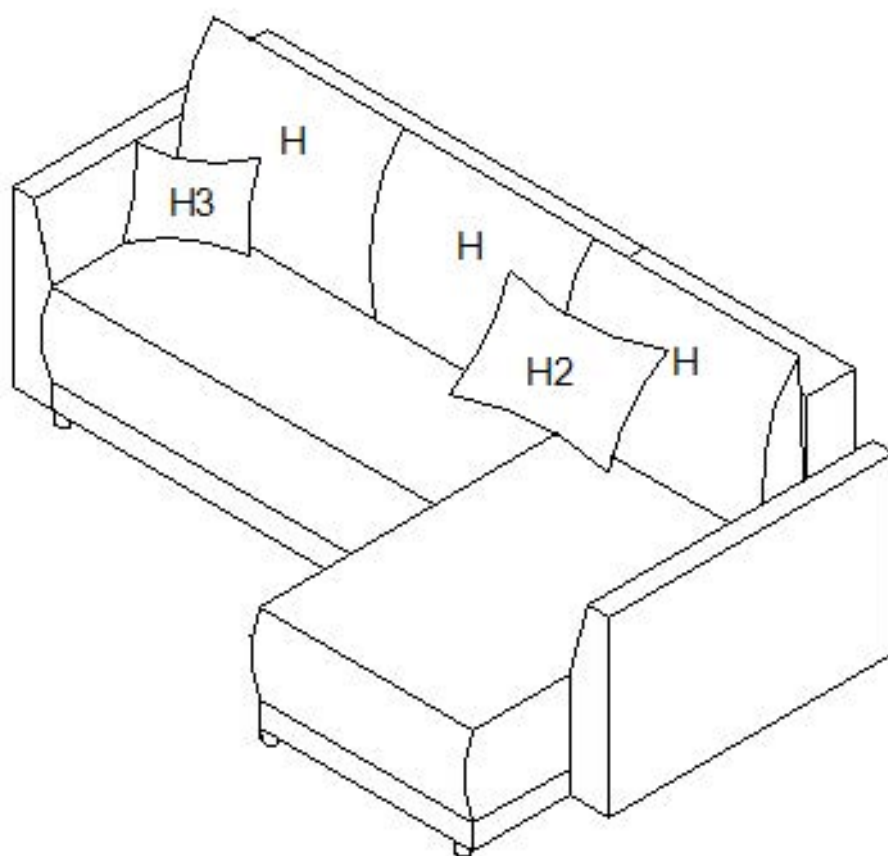

ZURICH

45 min

- | | | | |
|----|---------------------|----|---------------------|
| DE | Montageanleitung | HR | Upute za montažu |
| SE | Installation manual | HU | Telepítési útmutató |
| CZ | Montážní návod | SK | Inštalčná príručka |
| EN | Installation manual | SI | Navodila za montažo |

components/komponenten

		SIZE (mm)	QUAN	Nº PACK
1	B	1300x810x380	1	1/3
2	A	1300x660x250	1	1/3
3	C	1300x610x140	1	3/3
4	B1	1300x650x380	1	2/3
5	F	650x610x140	1	2/3
6	FA1	920x600x160	1	2/3
7	FA2	1150x600x160	1	3/3
8	H	680x500x120	2	1/3
9	H	680x500x120	1	2/3
10	H2	400x400x120	1	2/3
11	H3	330x330x100	1	2/3