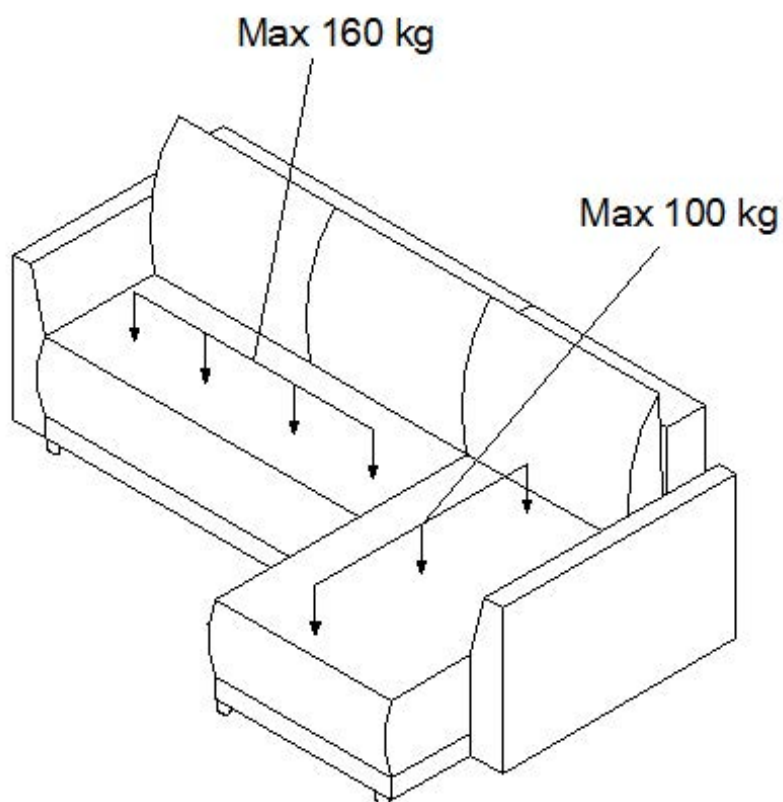

ZURICH

45 min

- | | | | |
|----|---------------------|----|---------------------|
| DE | Montageanleitung | HR | Upute za montažu |
| SE | Installation manual | HU | Telepítési útmutató |
| CZ | Montážní návod | SK | Inštalčná príručka |
| EN | Installation manual | SI | Navodila za montažo |

components/komponenten

		SIZE (mm)	QUAN	Nº PACK
1	B	1300x810x380	1	1/3
2	A	1300x660x250	1	1/3
3	C	1300x610x140	1	3/3
4	B1	1300x650x380	1	2/3
5	F	650x610x140	1	2/3
6	FA1	920x600x160	1	2/3
7	FA2	1150x600x160	1	3/3
8	H	680x500x120	2	1/3
9	H	680x500x120	1	2/3
10	H2	400x400x120	1	2/3
11	H3	330x330x100	1	2/3