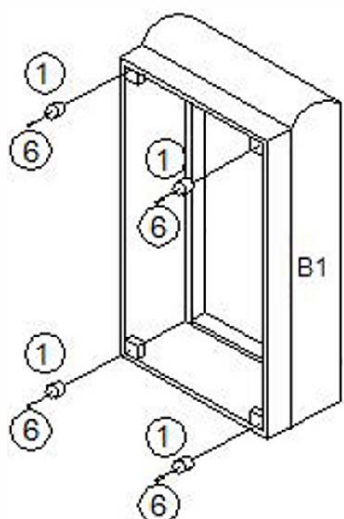

ZURICH

45 min

- | | | | |
|----|---------------------|----|---------------------|
| DE | Montageanleitung | HR | Upute za montažu |
| SE | Installation manual | HU | Telepítési útmutató |
| CZ | Montážní návod | SK | Inštalčná príručka |
| EN | Installation manual | SI | Navodila za montažo |

components/komponenten

		SIZE (mm)	QUAN	Nº PACK
1	B	1300x810x380	1	1/3
2	A	1300x660x250	1	1/3
3	C	1300x610x140	1	3/3
4	B1	1300x650x380	1	2/3
5	F	650x610x140	1	2/3
6	FA1	920x600x160	1	2/3
7	FA2	1150x600x160	1	3/3
8	H	680x500x120	2	1/3
9	H	680x500x120	1	2/3
10	H2	400x400x120	1	2/3
11	H3	330x330x100	1	2/3