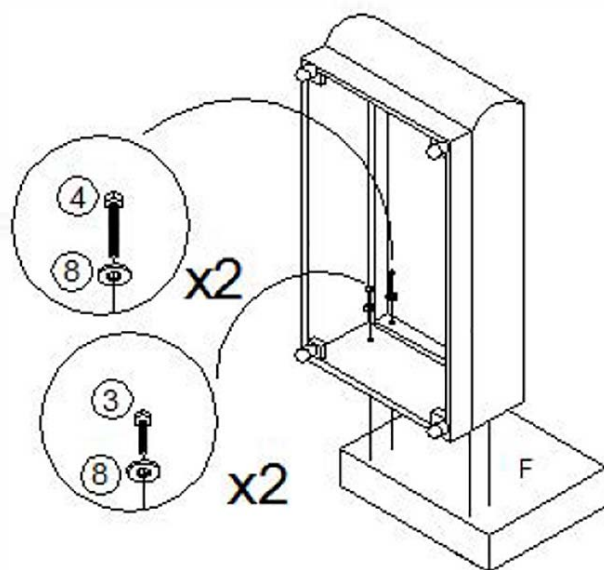

ZURICH

45 min

- | | | | |
|----|---------------------|----|---------------------|
| DE | Montageanleitung | HR | Upute za montažu |
| SE | Installation manual | HU | Telepítési útmutató |
| CZ | Montážní návod | SK | Inštalčná príručka |
| EN | Installation manual | SI | Navodila za montažo |

components/komponenten

		SIZE (mm)	QUAN	Nº PACK
1	B	1300x810x380	1	1/3
2	A	1300x660x250	1	1/3
3	C	1300x610x140	1	3/3
4	B1	1300x650x380	1	2/3
5	F	650x610x140	1	2/3
6	FA1	920x600x160	1	2/3
7	FA2	1150x600x160	1	3/3
8	H	680x500x120	2	1/3
9	H	680x500x120	1	2/3
10	H2	400x400x120	1	2/3
11	H3	330x330x100	1	2/3