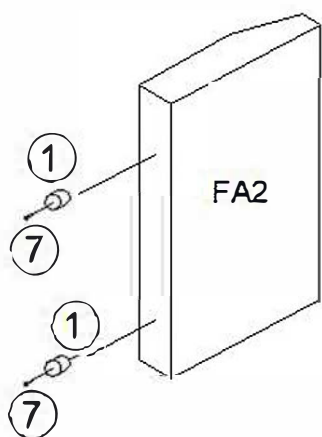

ZURICH

45 min

- | | | | |
|----|---------------------|----|---------------------|
| DE | Montageanleitung | HR | Upute za montažu |
| SE | Installation manual | HU | Telepítési útmutató |
| CZ | Montážní návod | SK | Inštalčná príručka |
| EN | Installation manual | SI | Navodila za montažo |

components/komponenten

		SIZE (mm)	QUAN	Nº PACK
1	B	1300x810x380	1	1/3
2	A	1300x660x250	1	1/3
3	C	1300x610x140	1	3/3
4	B1	1300x650x380	1	2/3
5	F	650x610x140	1	2/3
6	FA1	920x600x160	1	2/3
7	FA2	1150x600x160	1	3/3
8	H	680x500x120	2	1/3
9	H	680x500x120	1	2/3
10	H2	400x400x120	1	2/3
11	H3	330x330x100	1	2/3