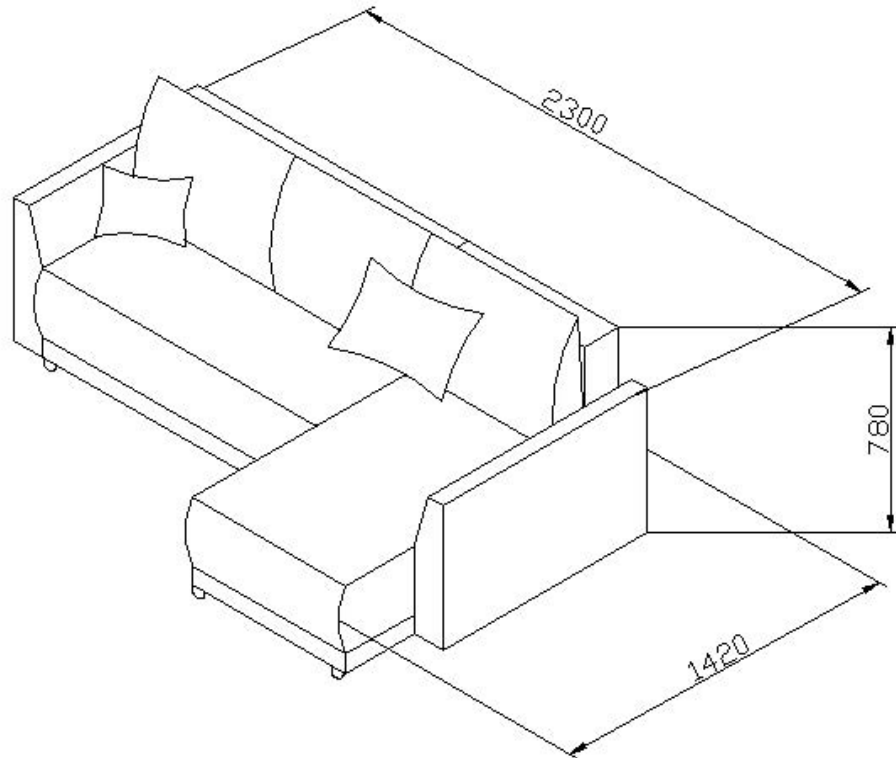

ZURICH

45 min

- | | | | |
|----|---------------------|----|---------------------|
| DE | Montageanleitung | HR | Upute za montažu |
| SE | Installation manual | HU | Telepítési útmutató |
| CZ | Montážní návod | SK | Inštalčná príručka |
| EN | Installation manual | SI | Navodila za montažo |

components/komponenten

		SIZE (mm)	QUAN	Nº PACK
1	B	1300x810x380	1	1/3
2	A	1300x660x250	1	1/3
3	C	1300x610x140	1	3/3
4	B1	1300x650x380	1	2/3
5	F	650x610x140	1	2/3
6	FA1	920x600x160	1	2/3
7	FA2	1150x600x160	1	3/3
8	H	680x500x120	2	1/3
9	H	680x500x120	1	2/3
10	H2	400x400x120	1	2/3
11	H3	330x330x100	1	2/3