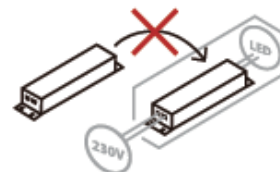

DE - Das Betriebsgerät ist nicht austauschbar.
CZ - Ovládání nelze vyměnit.
SE - Reglerdonet kan inte bytas ut.
SK - Regulačné zariadenie nie je možné vymeniť.
SI - Krmilne naprave ni mogoče zamenjati.
HU - A vezérlőegység nem cserélhető.
HR - Upravljački uređaj ne mogu se zamijeniti.
BG - управляващото устройство не могат да се сменят.
RO - Driverul nu poate fi înlocuit.
SR - Upravljački uređaj nije zamenljiv.
FR - Le système de commande ne peuvent pas être remplacés.