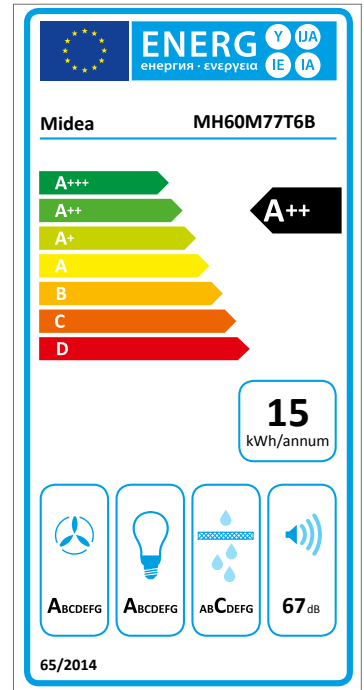

Gestensteuerung	•
Touch-Steuerung	•
Bedienfeld aus gehärtetem schwarzen Glas	•

Filter

Fettfilter	Aluminium/5-schichtig
Anzahl Fettfilter	2
Spülmaschinengeeignet	•
Aktivkohlefilter	CF06

Verbrauch & Umwelt

Fluidynamische Effizienz	37,7
Beleuchtungseffizienz (LEhood)	61 Lux/Watt
Beleuchtungsklasse [A-G]	A
Fettabscheidegrad-Klasse [A-G]	C
Fettabscheidegrad [%]	76%
Luftstrom am besten Effizienzpunkt	351,7 m³/h
Luftstrom (min. Geschwindigkeit)	220 m³/h
Luftstrom (max. Geschwindigkeit)	480 m³/h
Luftstrom (intensive oder Boost-Einstellung)	650 m³/h
Max. Luftstrom (Qmax)	480 m³/h
Luftdruck am besten Effizienzpunkt	210 Pa
Luftakustische A-bewertete Schallleistungspegel (min. Geschwindigkeit)	43 db(A)
Luftakustische A-bewertete Schallleistungspegel (max. Geschwindigkeit)	59 db(A)
Luftakustische A-bewertete Schallleistungspegel (intensive oder Boost-Einstellung)	67 db(A)
Schallleistungspegel [db(A)]	59 db(A)
Jährlicher Energieverbrauch [KWh/year]	15,1 kWh/Jahr

Zubehör

Reduzierstück	150mm/120mm
Abluftrohr Ø	150mm
Aktivkohlefilter	1x

Anschlusswerte

Elektrische Eingangsleistung [W]	82
Spannung [V]	220-240
Frequenz [Hz]	50
Leistungsaufnahme im Bereitschaftszustand [Ps] W	2

Abmessungen & Gewicht

Gewicht netto/brutto [kg]	11,8/14,4
Abmessungen Gerät (H x B x T) [mm]	465x598x500
Abmessungen Verpackung (H x B x T) [mm]	570x660x385

Energielabel