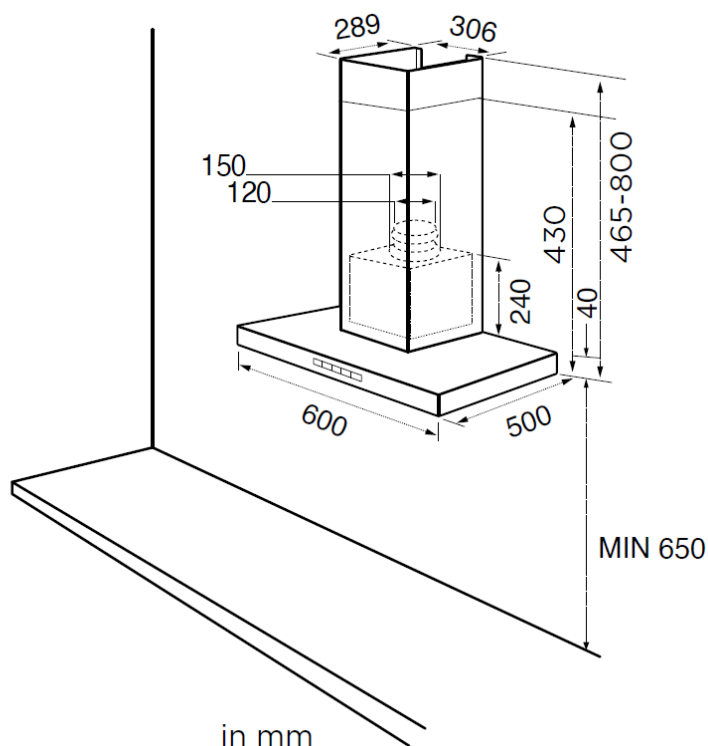

Abmessungen & Gewicht

Gewicht netto/brutto [kg]	11,8/14,4
Abmessungen Gerät (H x B x T) [mm]	465x598x500
Abmessungen Verpackung (H x B x T) [mm]	570x660x385

Energielabel

ISPIRA Series

Dunstabzugshaube 60 cm

MH60M77T6B 

SmartHome
Kompatible

**Automatische
Synchronisierung
zwischen Haube und
Kochfeld¹⁾**

Smarthome

Gestensteuerung

Dunstabzugshaube mit Gestensteuerung, 60 cm Breite, Touch-Steuerung, Energieeffizienzklasse A++*, 650 m³/h Luftabzug, 4 Leistungsstufen, LED-Beleuchtung, 2 Aluminiumfilter, inkl. 1 Aktivkohlefilter