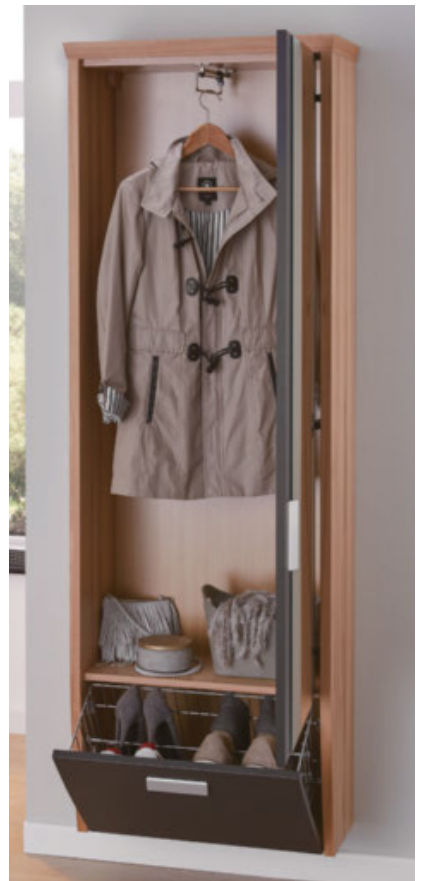

KLEIDERSCHRANK MIT PRAKTISCHER SCHUHAUFBEWAHRUNG

LICHTAKZENT MIT LED-UNTERBODEN-BELEUCHTUNG

**MEHR
INFOS:**

[www.dieter-knoll-
collection.com](http://www.dieter-knoll-collection.com)

EXKLUSIVES GARDEROBENPANEEL MIT HUTABLAGE, KLEIDERSTANGE UND GARDEROBENHAKEN SPIEGEL ALS PERFERTE ERGÄNZUNG

KLEIDERSCHRANK MIT SCHUHKLAPPE

HOCHWERTIGE GARDEROBE FÜR KLEIDUNG UND ACCESSOIRES

GROSSZÜGIGER SCHUHSCHRANK MIT INTEGRIERTER BELEUCHTUNG

GERÄUMIGE HÄNGESCHUHKOMMODE
MIT SCHUHKORB UND EINLEGEBODEN

GARDEROBE MIT GROSSZÜGIGER ABLAGEFLÄCHE