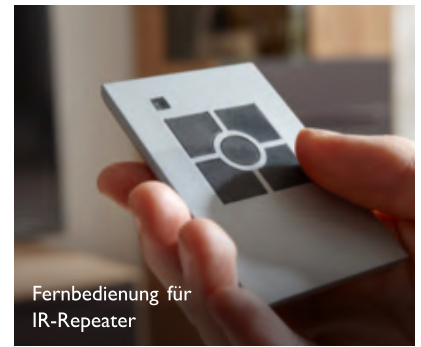

Regal mit akzentstarken Schubkästen

Eleganter Griff in Aluminium dunkelbraun

Bester Platz für Multimedia-Equipment

Kontrastreicher Materialmix

Geradlinige Sockelgestaltung in Massivholz

GLASTÜREN UND -BÖDEN