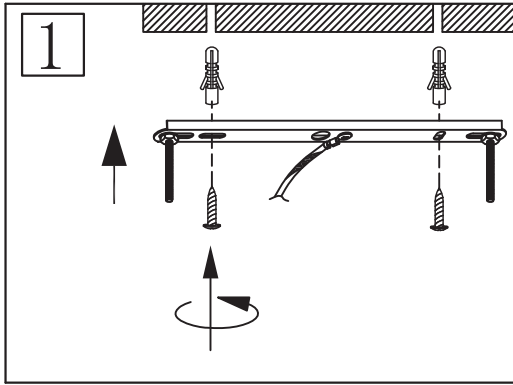

230V AC 50Hz, E27
Exkl. 3 x Max. 40W

47200080-02

XXXLutz KG
Roemerstrasse 39
AT-4600 Wels
Austria
UID: ATU65296645
Info@xxxlutz.at

spare		
code	part	iten no.
A	 X2	47200080-02
B	 X1	47200080-02
C	 X2	47200080-02
D	 X2	47200080-02