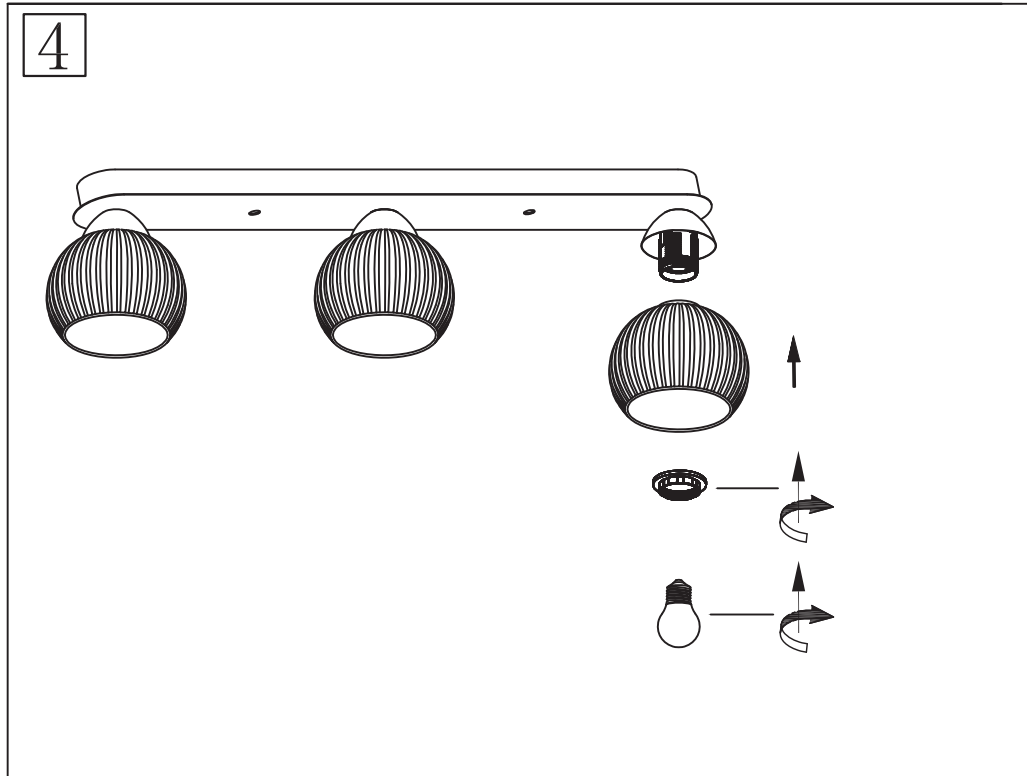

230V AC 50Hz, E27
Exkl. 3 x Max. 40W

47200080-02

XXXLutz KG
Roemerstrasse 39
AT-4600 Wels
Austria
UID: ATU65296645
Info@xxxlutz.at

spare		
code	part	iten no.
A	 X2	47200080-02
B	 X1	47200080-02
C	 X2	47200080-02
D	 X2	47200080-02