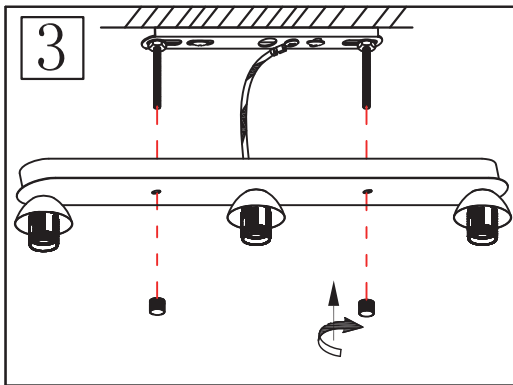

230V AC 50Hz, E27
Exkl. 3 x Max. 40W

47200080-02

XXXLutz KG
Roemerstrasse 39
AT-4600 Wels
Austria
UID: ATU65296645
Info@xxxlutz.at

spare		
code	part	iten no.
A	 X2	47200080-02
B	 X1	47200080-02
C	 X2	47200080-02
D	 X2	47200080-02