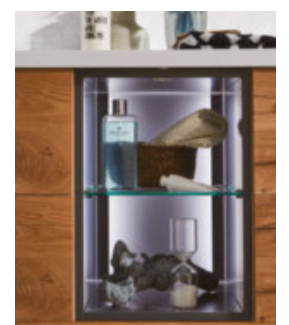

offenes Regalelement mit
Glaseinlegeböden und
LED-Beleuchtung