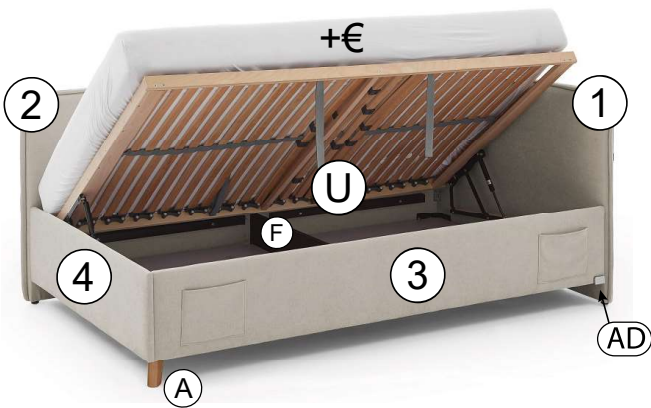

COOL by meise (B-509)

Bettkasten / storage

90 cm

A-111	B-111	C-111	D-111	E-111	F-111	G-111	H-111	I-111
2	4	6	4	16	1	2	2	24
								
H 100	-	-	M6*40	M8*20	910*150*22	900*990*5	M8	M6*20
J-111	K-111	LL/LR-111	M-111	N-111	O-111	P-111	Q-111	R-111
-	1	1 / 1	2	1 / 1	2	1	2	8
-								
-	560*25*35	-	280 N	10 / 13	M8	560*25*15	730*100*70	4*20
S-111	T-111	U-111	V-111	W-111	X-111	Y-111	Z-111	AA-111
4	8	1	1	4	4	3	12	3
								
815*36*36	Set	890*1950	5	M6	M6	M8*35	M8*55	M8*65
AB-111	AC-111	AD-111	AE-111					
2	1	1	1					
								
3,5*16	15*50	USB	36W					
 <p>Dieses Produkt enthält eine Quelle der Energieeffizienzklasse G. This product contains a source of energy efficiency class G.</p>								
								