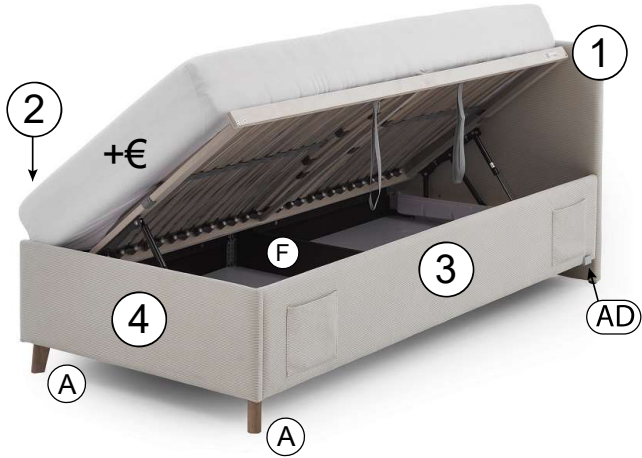

COOL by meise (B-509)

Bettkasten / storage

90 cm

A-111	B-111	C-111	D-111	E-111	F-111	G-111	H-111	I-111
2	4	6	4	16	1	2	2	24
								
H 100	-	-	M6*40	M8*20	910*150*22	900*990*5	M8	M6*20
J-111	K-111	LL/LR-111	M-111	N-111	O-111	P-111	Q-111	R-111
-	1	1 / 1	2	1 / 1	2	1	2	8
-								
-	560*25*35	-	280 N	10 / 13	M8	560*25*15	730*100*70	4*20
S-111	T-111	U-111	V-111	W-111	X-111	Y-111	Z-111	AA-111
4	8	1	1	4	4	3	12	3
								
815*36*36	Set	890*1950	5	M6	M6	M8*35	M8*55	M8*65
AB-111	AC-111	AD-111	AE-111					
2	1	1	1					
								
3,5*16	15*50	USB	36W					
 <p>Dieses Produkt enthält eine Quelle der Energieeffizienzklasse G. This product contains a source of energy efficiency class G.</p>								
								