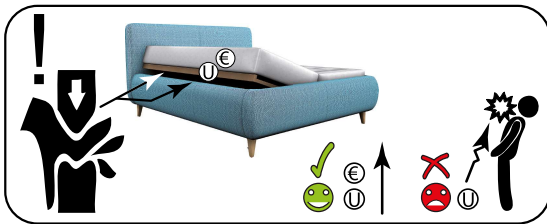

COOL by meise (B-509)

Bettkasten / storage

90 cm

A-111	B-111	C-111	D-111	E-111	F-111	G-111	H-111	I-111
2	4	6	4	16	1	2	2	24
								
H 100	-	-	M6*40	M8*20	910*150*22	900*990*5	M8	M6*20
J-111	K-111	LL/LR-111	M-111	N-111	O-111	P-111	Q-111	R-111
-	1	1 / 1	2	1 / 1	2	1	2	8
-								
-	560*25*35	-	280 N	10 / 13	M8	560*25*15	730*100*70	4*20
S-111	T-111	U-111	V-111	W-111	X-111	Y-111	Z-111	AA-111
4	8	1	1	4	4	3	12	3
								
815*36*36	Set	890*1950	5	M6	M6	M8*35	M8*55	M8*65
AB-111	AC-111	AD-111	AE-111					
2	1	1	1					
								
3,5*16	15*50	USB	36W					
 <p>Dieses Produkt enthält eine Quelle der Energieeffizienzklasse G. This product contains a source of energy efficiency class G.</p>								
								

1.

2.

4

5

6

7

8

9