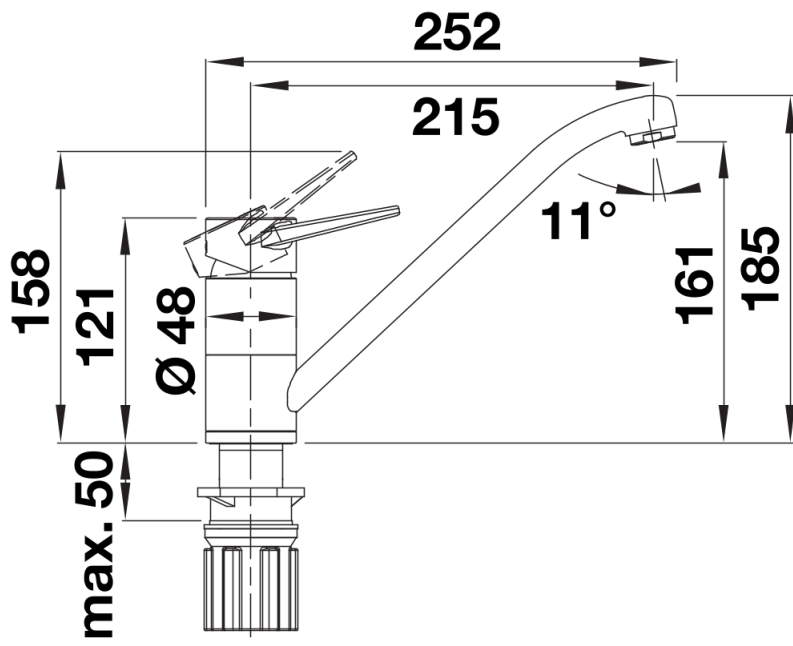

## Lieferumfang

---

- 180° schwenkbarer Auslauf für größere Reichweite
- Ø 35 mm Armaturenbohrung erforderlich
- Mit Keramikscheiben-Kartusche
- Patentierter Strahlregler für deutlich reduzierte Verkalkung
- Flexible Anschlussrohre, 500 mm lang und  $\frac{3}{8}$ "-Mutter
- Stabilisierungsplatte zur Erhöhung der Stabilität der Armatur beim Einbau in Edelstahlspülen

## Schwenkbereich

Seitenansicht