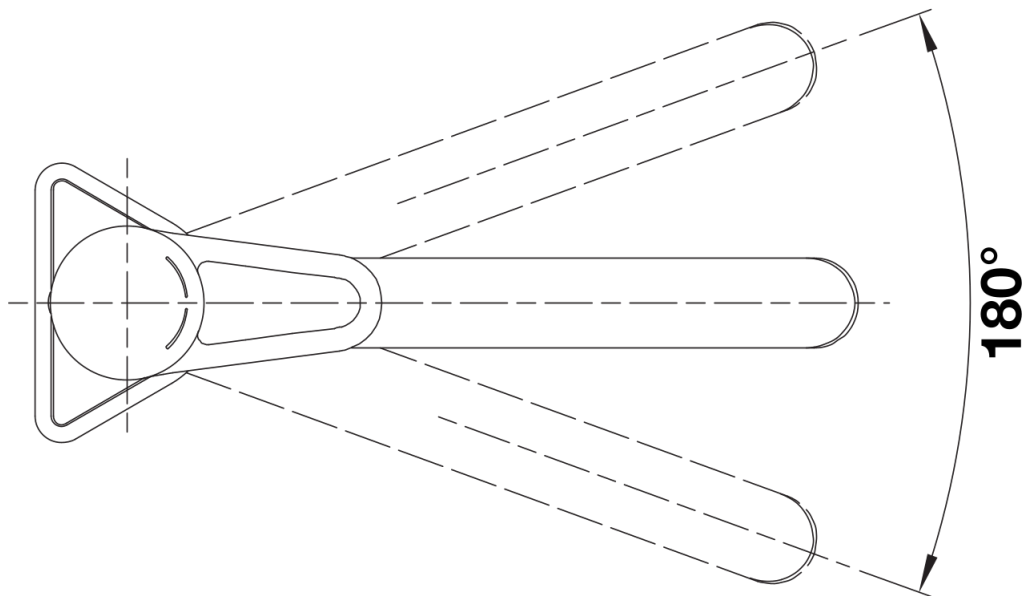

Lieferumfang

- 180° schwenkbarer Auslauf für größere Reichweite
- Ø 35 mm Armaturenbohrung erforderlich
- Mit Keramikscheiben-Kartusche
- Patentierter Strahlregler für deutlich reduzierte Verkalkung
- Flexible Anschlussrohre, 500 mm lang und $\frac{3}{8}$ "-Mutter
- Stabilisierungsplatte zur Erhöhung der Stabilität der Armatur beim Einbau in Edelstahlspülen

Details

Schwenkbereich