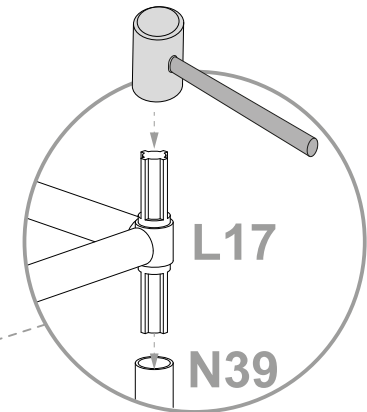

Cod.	Qt.	Dimensions (mm)	Item Code	Box
2	4	378x328x12	XP_COBREFI4-ANT	1/2
3	2	778x328x12	XP_CTBREBM4-022	1/2
4	2	778x328x12	XP_COBRERF1-ANT	1/2
6	4	373x386x12	XP_COBREAA2-ANT	1/2
5	2	778x328x12	XP_CTBRESC2-022	1/2

1

X4

2

X2

3

4

5

6