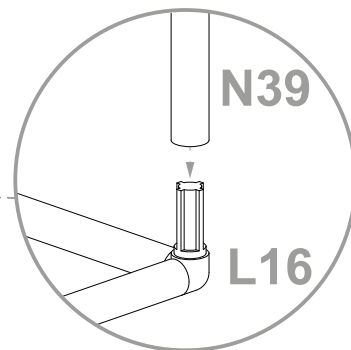

Cod.	Qt.	Dimensions (mm)	Item Code	Box
2	4	378x328x12	XP_COBREFI4-ANT	1/2
3	2	778x328x12	XP_CTBREBM4-022	1/2
4	2	778x328x12	XP_COBRERF1-ANT	1/2
6	4	373x386x12	XP_COBREAA2-ANT	1/2
5	2	778x328x12	XP_CTBRESC2-022	1/2

1

X4

2

X2

3

4

5

6