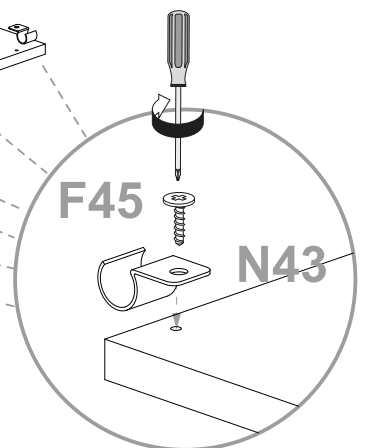

Cod.	Qt.	Dimensions (mm)	Item Code	Box
2	4	378x328x12	XP_COBREFI4-ANT	1/2
3	2	778x328x12	XP_CTBREBM4-022	1/2
4	2	778x328x12	XP_COBRERF1-ANT	1/2
6	4	373x386x12	XP_COBREAA2-ANT	1/2
5	2	778x328x12	XP_CTBRESC2-022	1/2

1

X4

2

X2

3

4

5

6