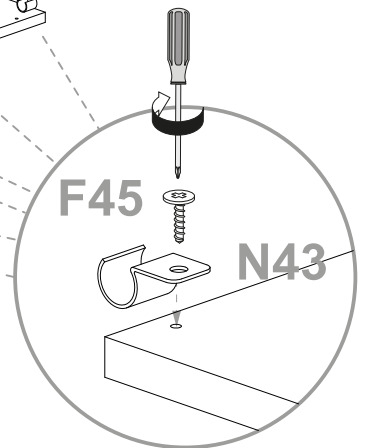

Cod.	Qt.	Dimensions (mm)	Item Code	Box
2	4	378x328x12	XP_COBREFI4-ANT	1/2
3	2	778x328x12	XP_CTBREBM4-022	1/2
4	2	778x328x12	XP_COBRERF1-ANT	1/2
6	4	373x386x12	XP_COBREAA2-ANT	1/2
5	2	778x328x12	XP_CTBRESC2-022	1/2

1

X4

2

X2

3

4

5

6